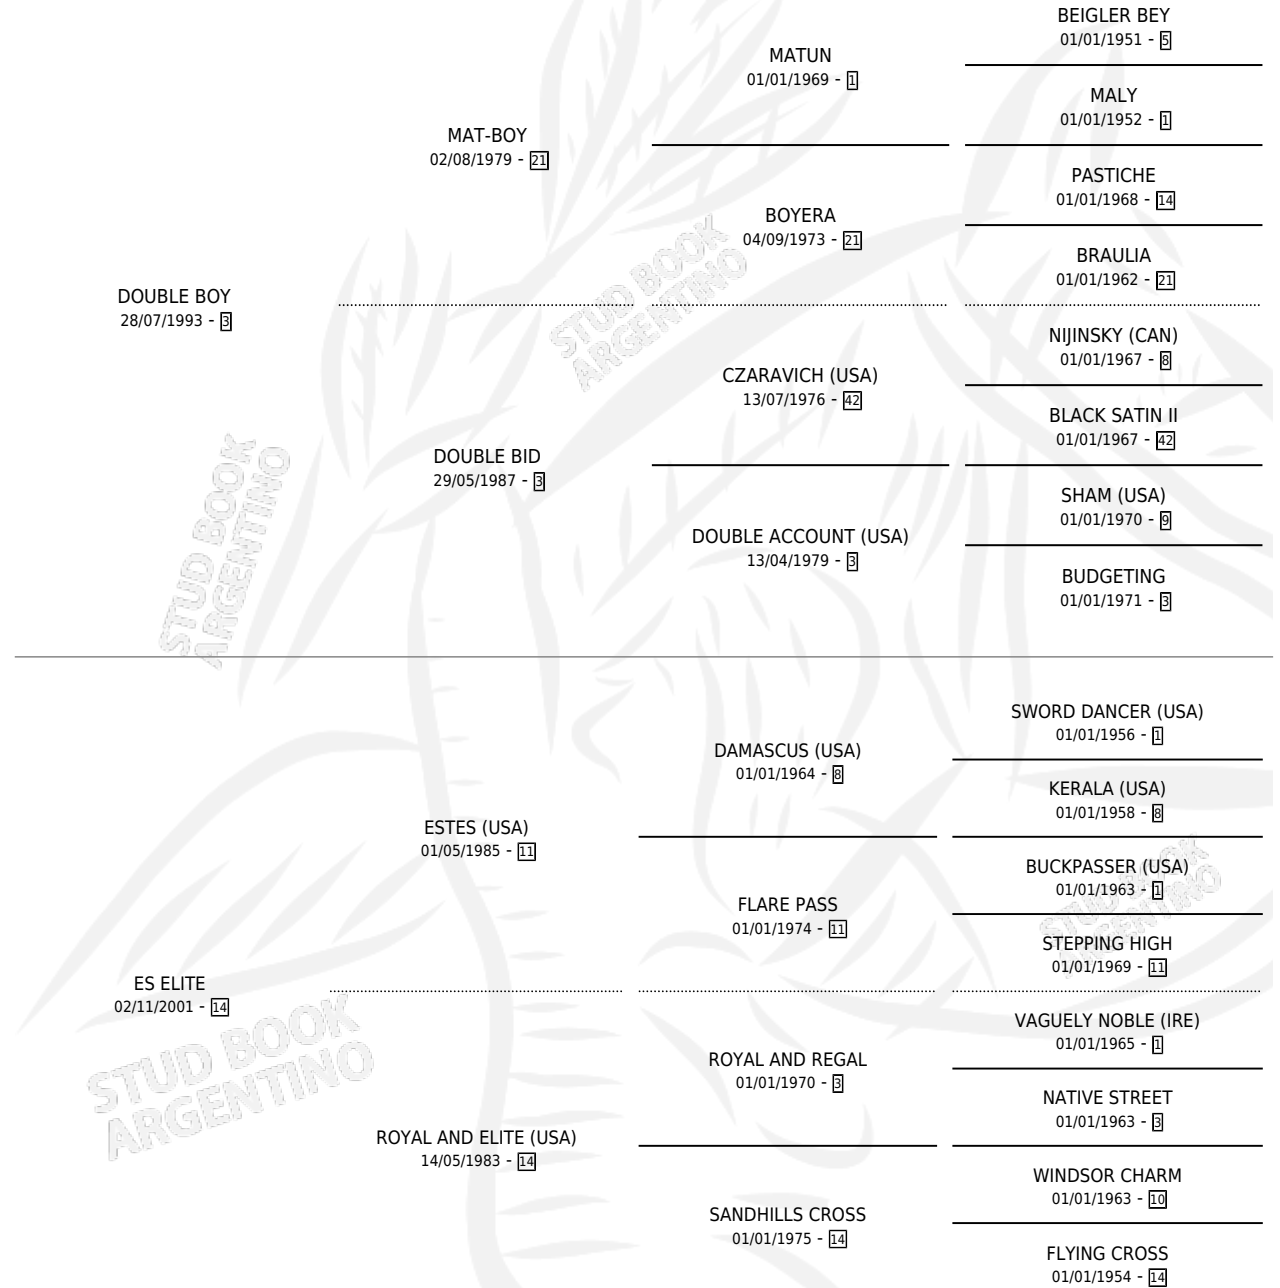

ES TAUTINA

por **DOUBLE BOY** y **ES ELITE** por **ESTES (USA)**

Argentina · Hembra · Zaino Doradillo · SP · 07/10/2009
Familia 14-b · Volumen 40

ESTADO

TIPIFICACIÓN SANGUÍNEA	X
TIPIFICACIÓN POR ADN	✓
PASAPORTE	✓
IDENTIFICACIÓN POR MICROCHIP	✓
REPRODUCTOR	X

Lugar de nacimiento: Campo particular

Criador: Vecchio Mario Juan

PEDIGREE

ES TAUTINA

Datos oficiales del Stud Book Argentino

Documento generado el 08/05/2026

studbook.org.ar