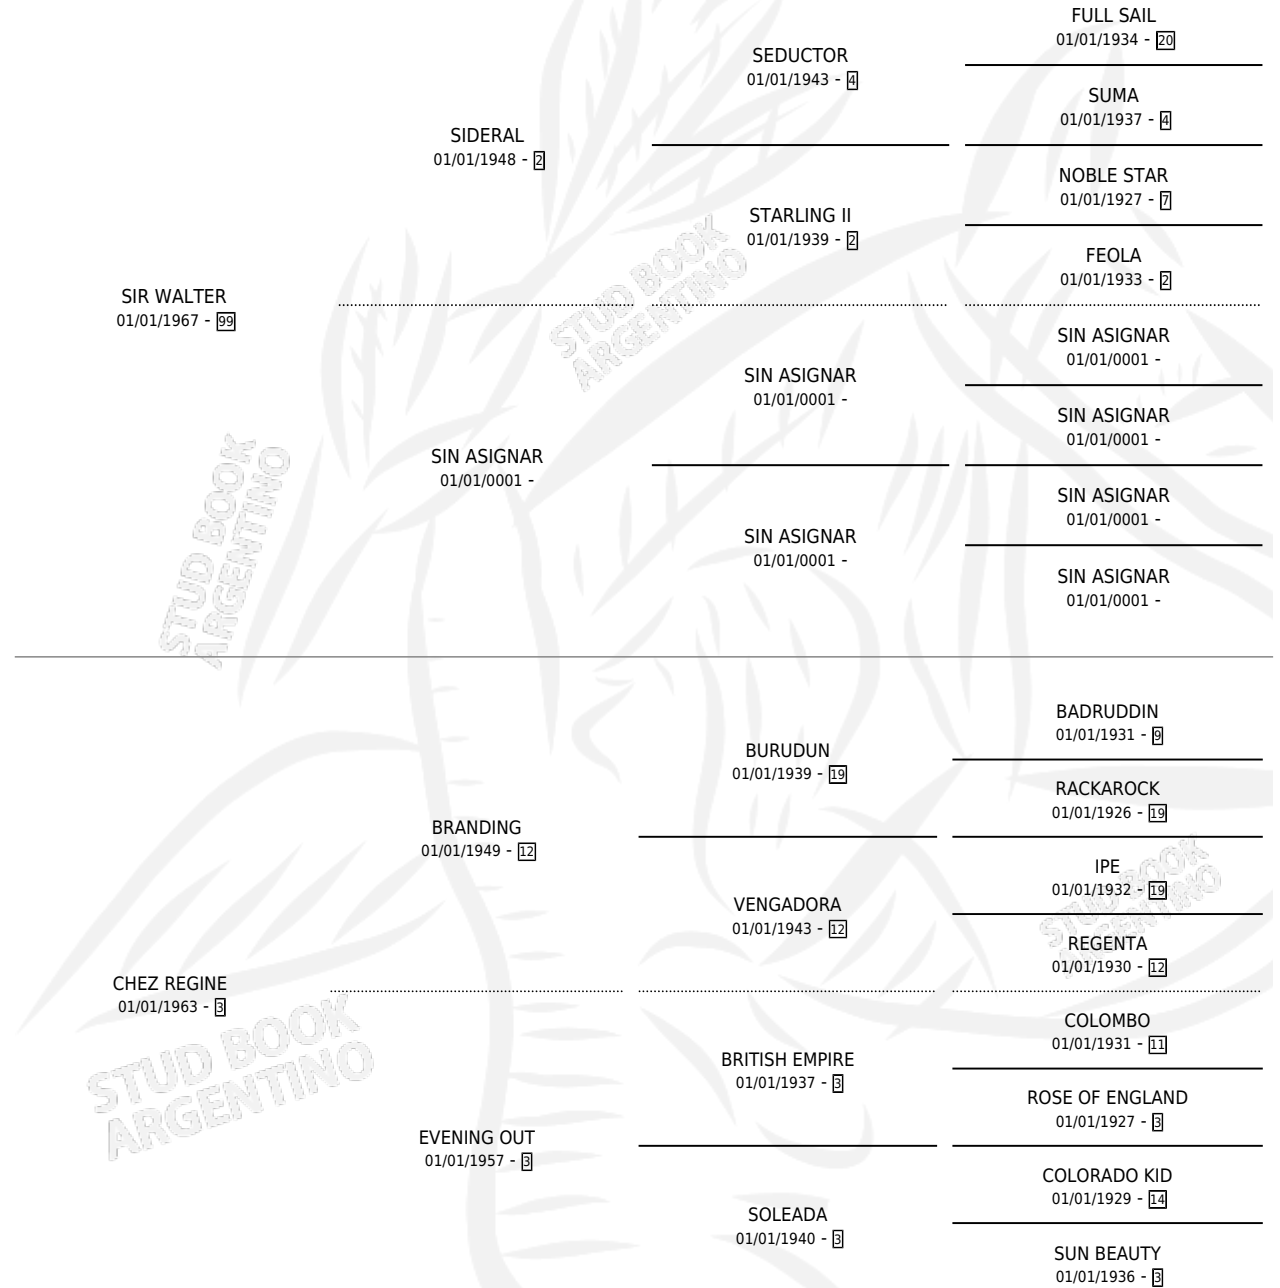

CHEZ LOUISE

por SIR WALTER y CHEZ REGINE por BRANDING

Argentina · Hembra · Zaino · SP · 01/01/1975
Familia 3-d · Volumen 29

ESTADO

TIPIFICACIÓN SANGUÍNEA	X
TIPIFICACIÓN POR ADN	X
PASAPORTE	X
IDENTIFICACIÓN POR MICROCHIP	X
REPRODUCTOR	✓

Lugar de nacimiento: Campo particular

Criador: Sin dato

~

HIJOS

	MACHOS	HEMBRAS
5 NACIERON	4	1
1 CORRIERON	1	0
1 GANARON	1	0
0 GANADORES CL	0 GANADORES GR	0 GANADORES G1

PEDIGREE