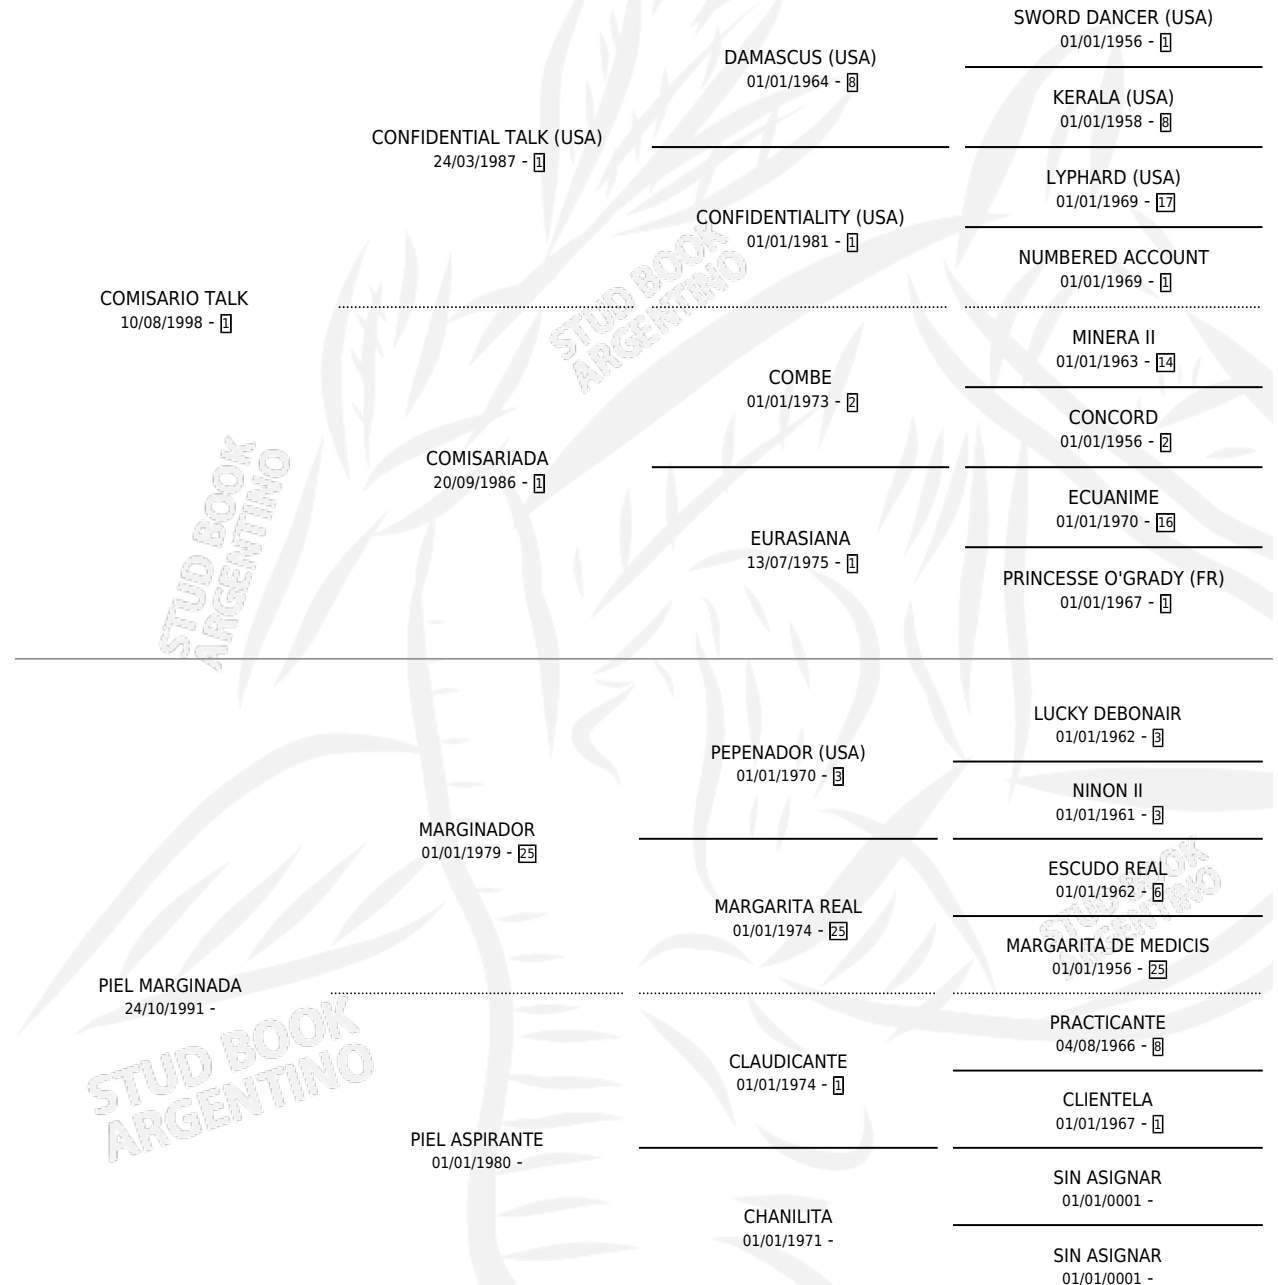

VALE PEY

por COMISARIO TALK y PIEL MARGINADA por
MARGINADOR

Argentina · Hembra · Alazan · SP · 17/08/2009
Familia · Volumen 40

ESTADO

TIPIFICACIÓN SANGUÍNEA	X
TIPIFICACIÓN POR ADN	X
PASAPORTE	X
IDENTIFICACIÓN POR MICROCHIP	X
REPRODUCTOR	X

Lugar de nacimiento: Renanclaro
Criador: Pessio Luis Enrique

PEDIGREE

VALE PEY

Datos oficiales del Stud Book Argentino

Documento generado el 02/05/2026

studbook.org.ar