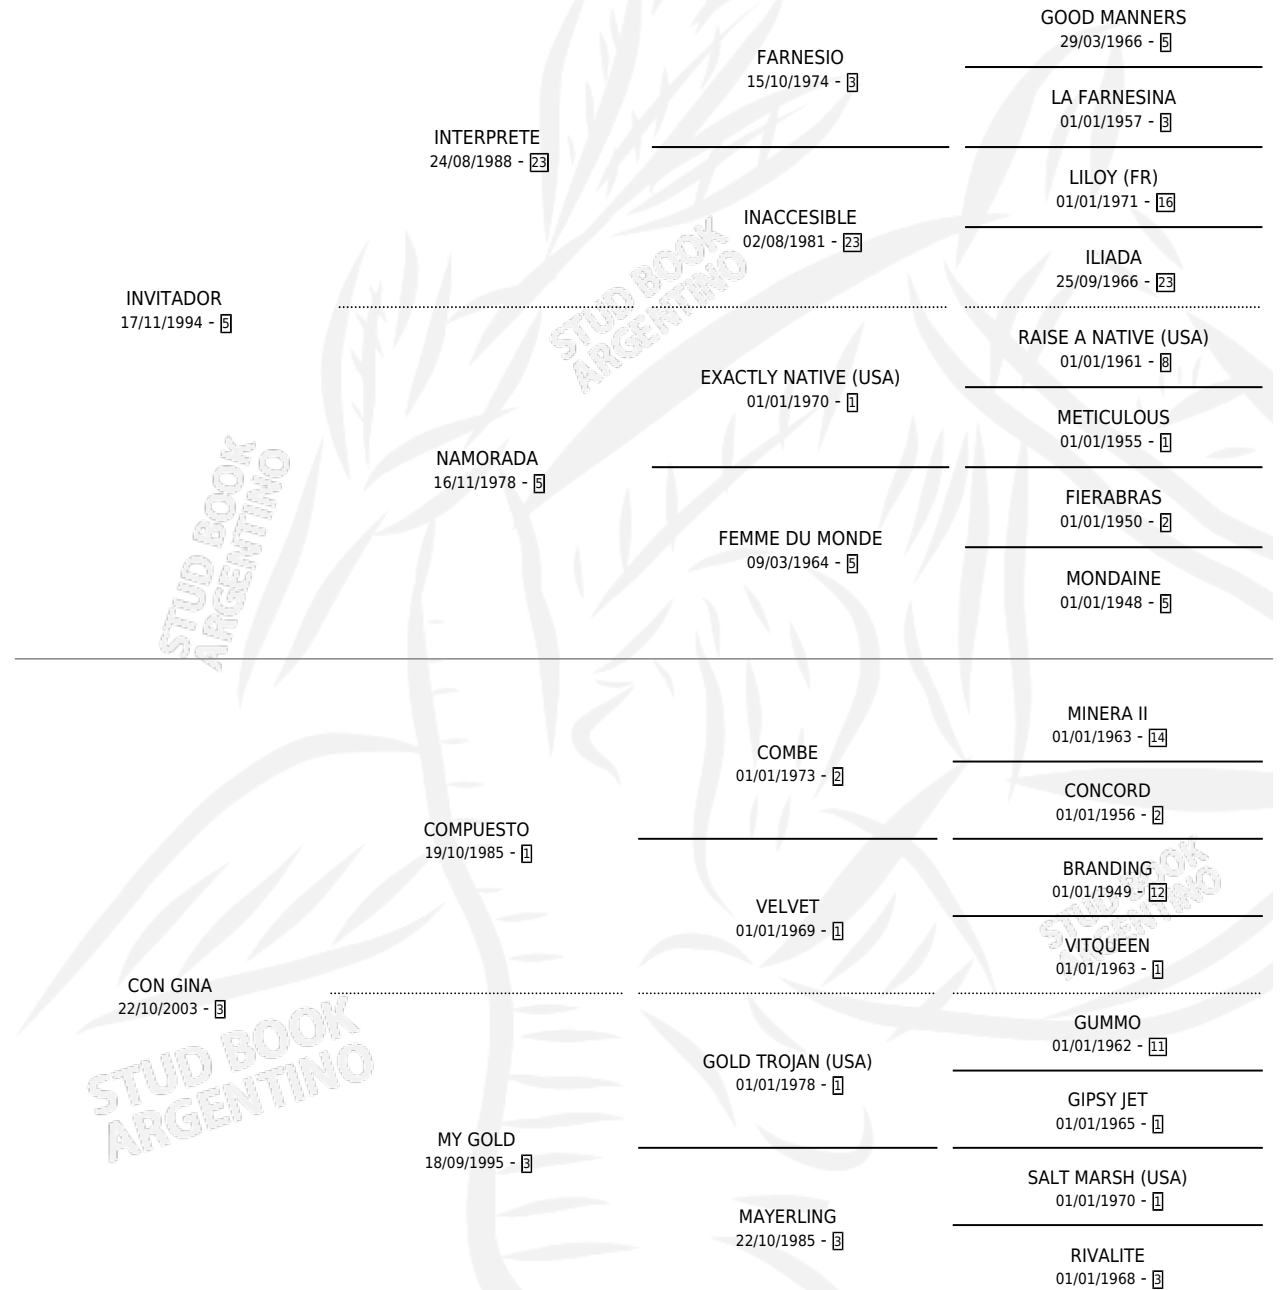

CON MARTINA

por INVITADOR y CON GINA por COMPUESTO

Argentina · Hembra · Alazan · SP · 15/09/2009
Familia 3-h · Volumen 40

ESTADO

TIPIFICACIÓN SANGUÍNEA	X
TIPIFICACIÓN POR ADN	X
PASAPORTE	X
IDENTIFICACIÓN POR MICROCHIP	X
REPRODUCTOR	X

Lugar de nacimiento: Samago

Criador: Samago

PEDIGREE

CON MARTINA

Datos oficiales del Stud Book Argentino

Documento generado el 07/05/2026

studbook.org.ar