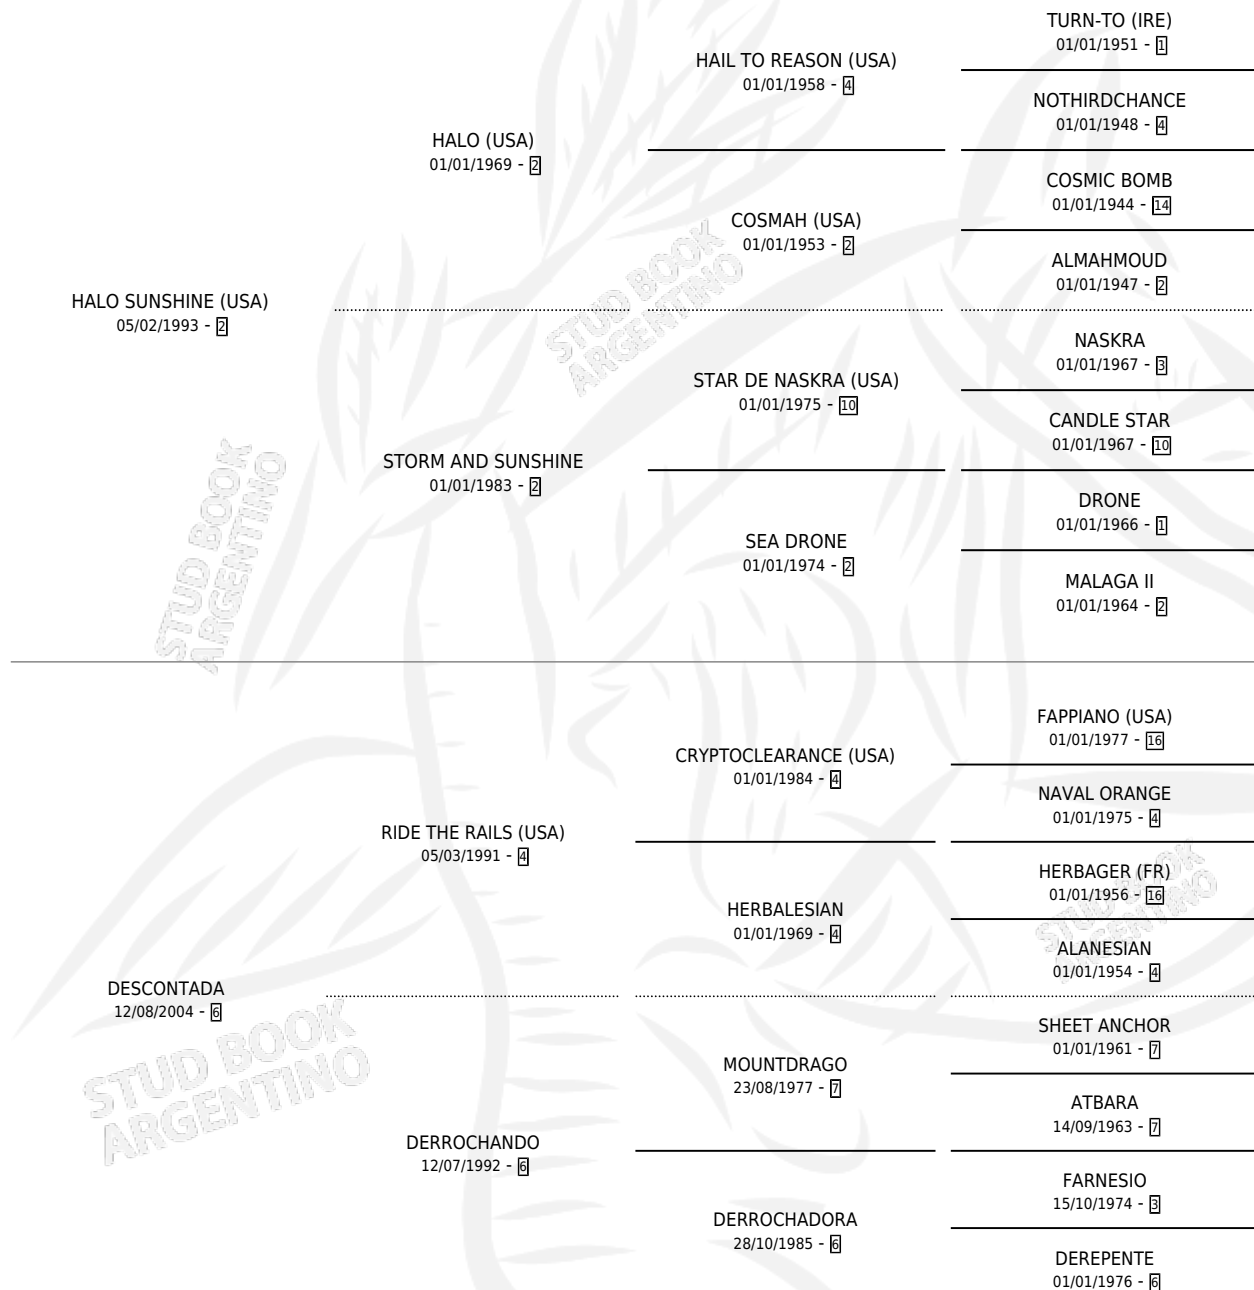

HALO DEMOLEDOR

por HALO SUNSHINE (USA) y DESCONTADA por RIDE THE RAILS (USA)

Argentina · Macho · Zaino · SP · 11/11/2009
Familia 6-a · Volumen 40

ESTADO

TIPIFICACIÓN SANGUÍNEA	X
TIPIFICACIÓN POR ADN	✓
PASAPORTE	✓
IDENTIFICACIÓN POR MICROCHIP	✓
REPRODUCTOR	X

Lugar de nacimiento: Campo particular
Criador: Bonacci Javier Abel

PEDIGREE