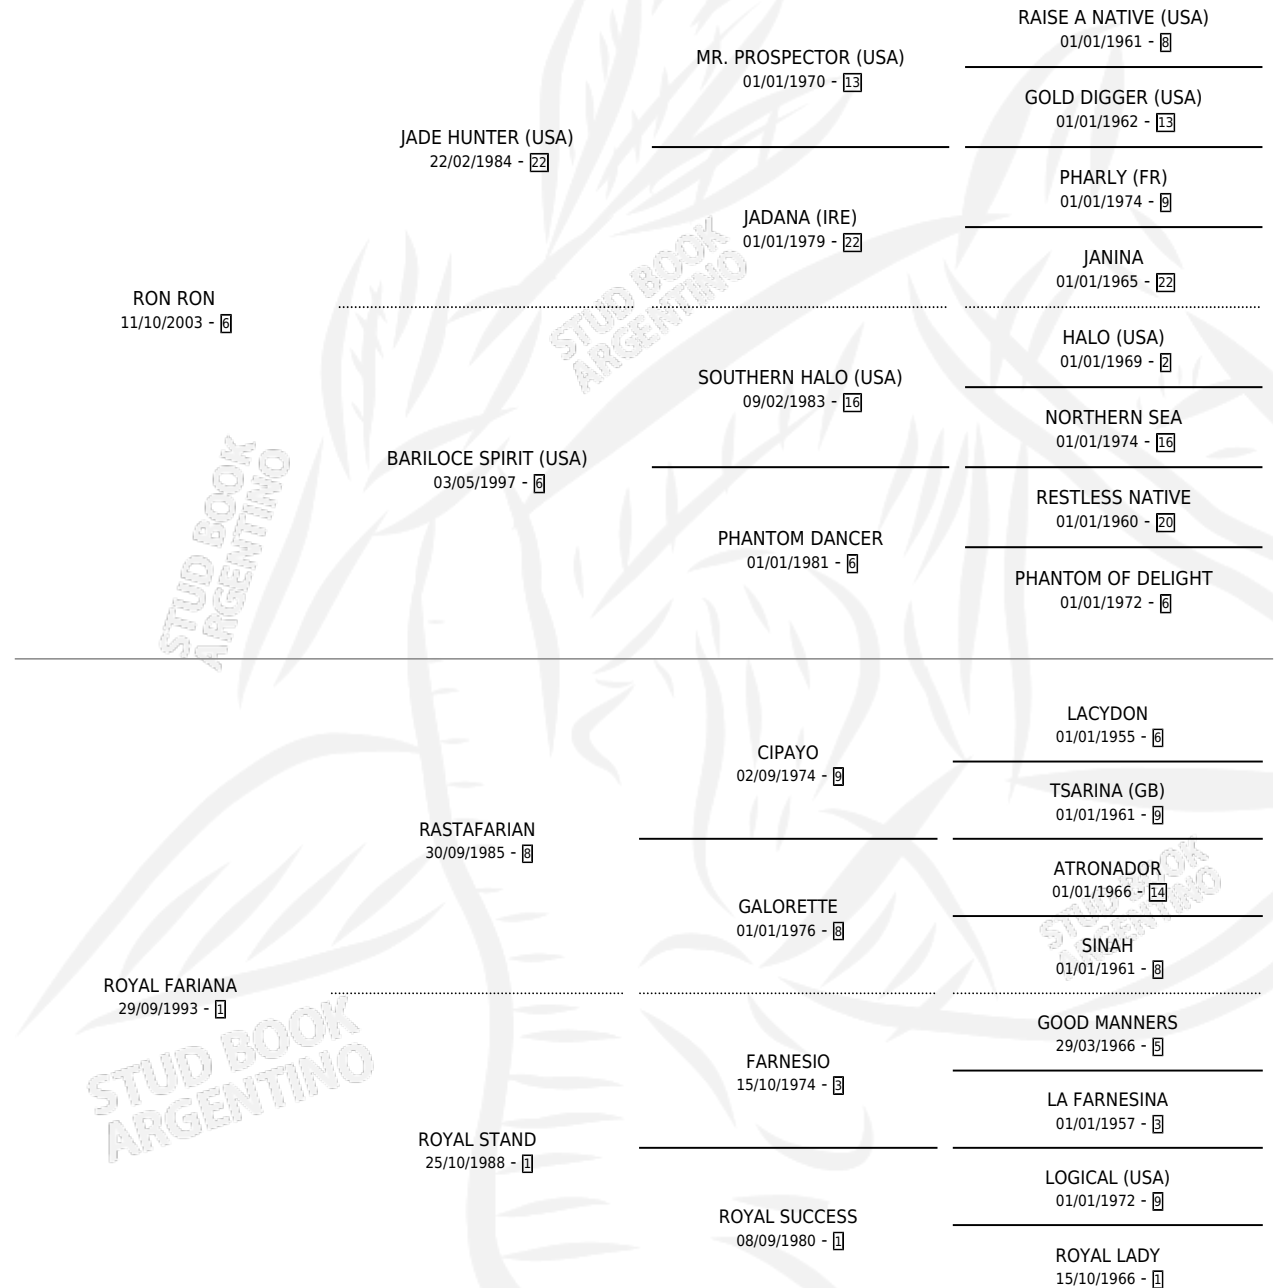

RON DITA

por **RON RON** y **ROYAL FARIANA** por **RASTAFARIAN**

Argentina · Hembra · Alazan · SP · 20/10/2009
Familia 1-w · Volumen 40

ESTADO

TIPIFICACIÓN SANGUÍNEA	X
TIPIFICACIÓN POR ADN	X
PASAPORTE	X
IDENTIFICACIÓN POR MICROCHIP	X
REPRODUCTOR	X

Lugar de nacimiento: Campo particular

Criador: Benito Patricio Jose

PEDIGREE

RON DITA

Datos oficiales del Stud Book Argentino

Documento generado el 06/05/2026

studbook.org.ar