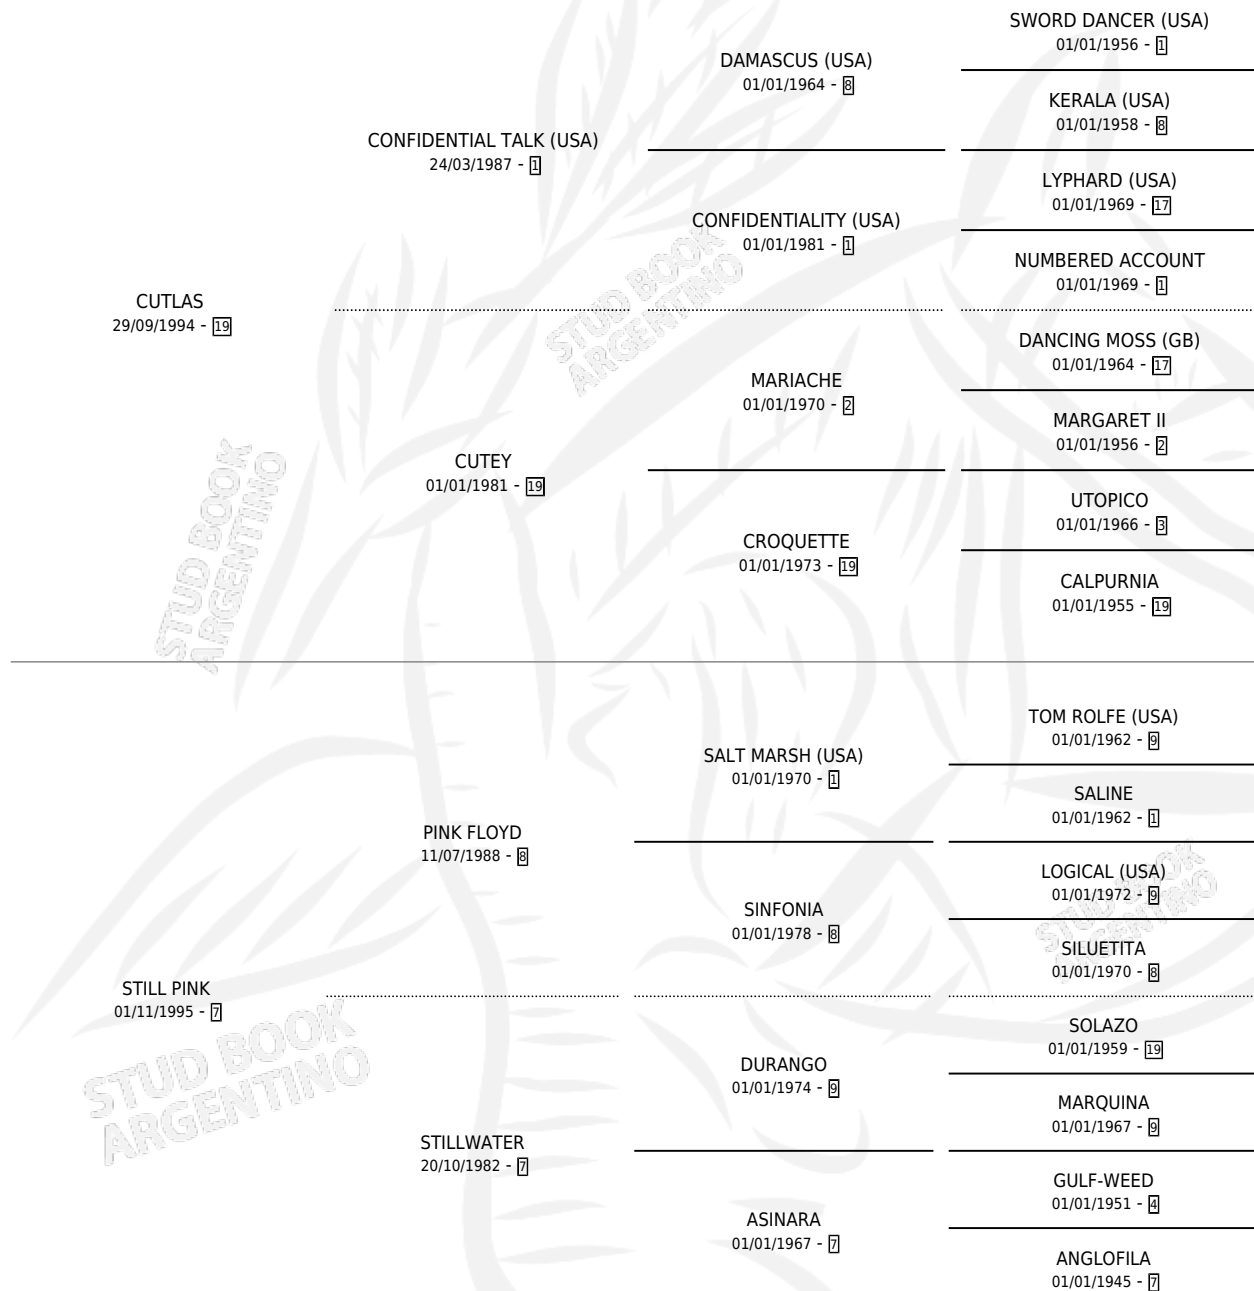

CUT ESE

por CUTLAS y STILL PINK por PINK FLOYD

Argentina · Macho · Alazan · SP · 30/10/2009
Familia 7 · Volumen 40

ESTADO

| | |
|------------------------------|---|
| TIPIFICACIÓN SANGUÍNEA | X |
| TIPIFICACIÓN POR ADN | X |
| PASAPORTE | X |
| IDENTIFICACIÓN POR MICROCHIP | X |
| REPRODUCTOR | X |

Lugar de nacimiento: Cachosolo

Criador: James Lorena

PEDIGREE

CUT ESE

Datos oficiales del Stud Book Argentino

Documento generado el 02/05/2026

studbook.org.ar