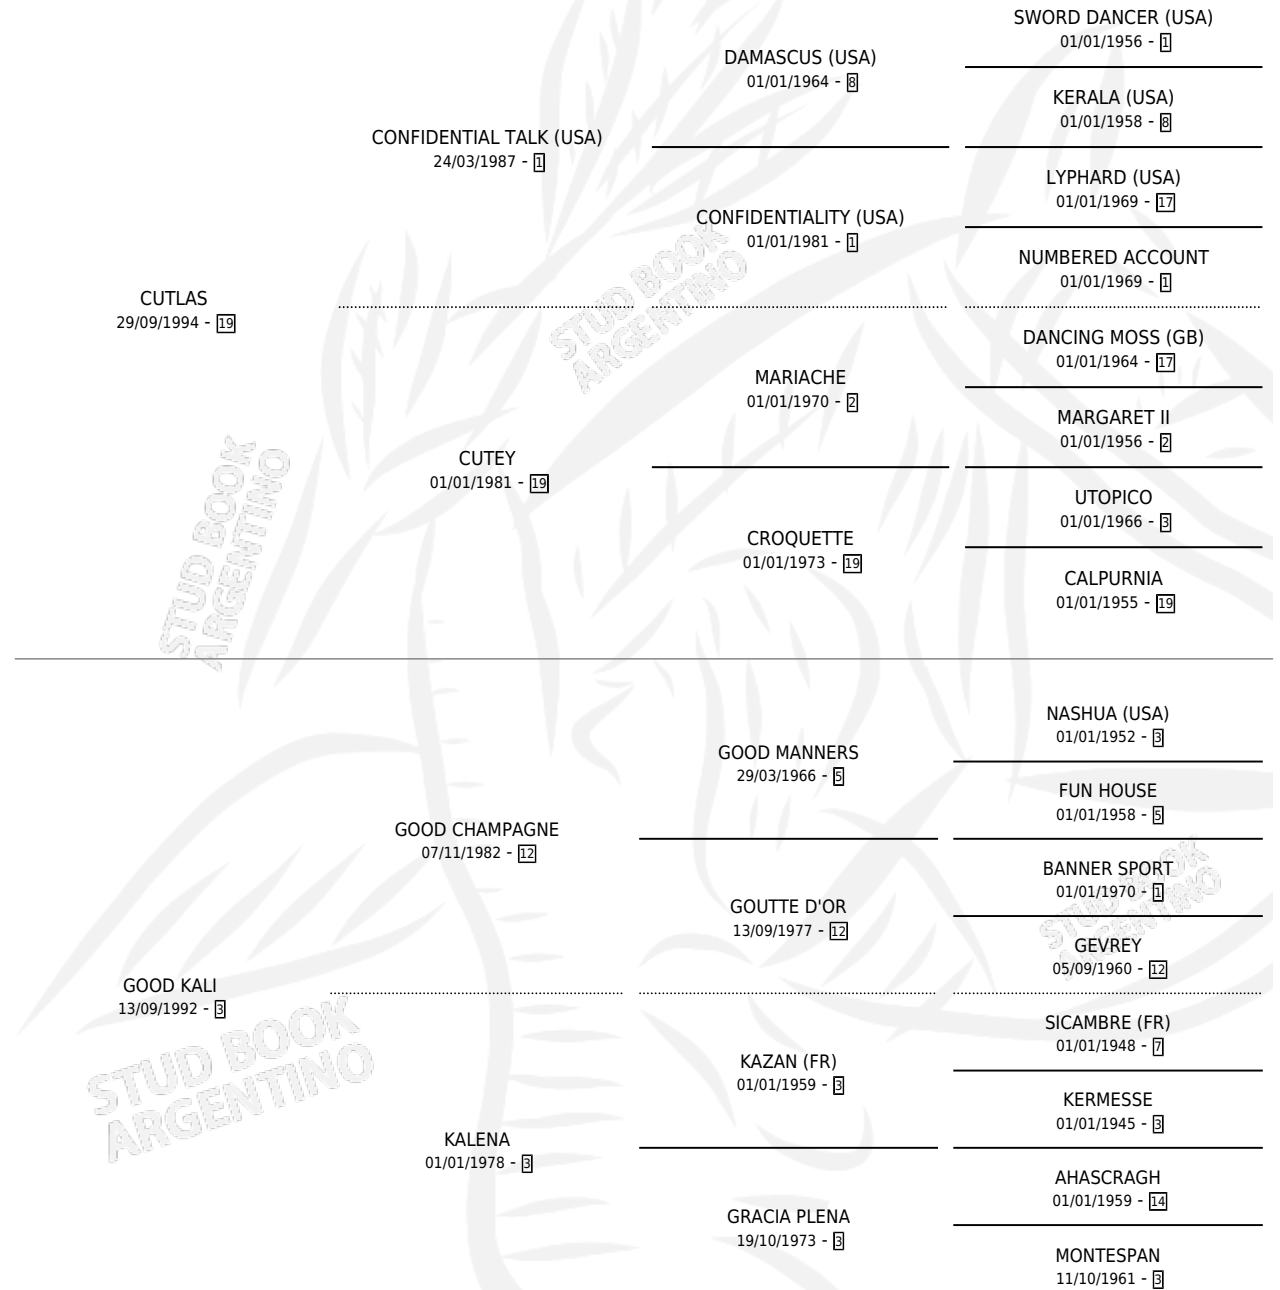

CUT KA

por CUTLAS y GOOD KALI por GOOD CHAMPAGNE

Argentina · Macho · Zaino Colorado · SP · 28/10/2009
Familia 3-b · Volumen 40

ESTADO

TIPIFICACIÓN SANGUÍNEA	X
TIPIFICACIÓN POR ADN	✓
PASAPORTE	✓
IDENTIFICACIÓN POR MICROCHIP	✓
REPRODUCTOR	X

Lugar de nacimiento: Cachosolo

Criador: James Lorena

PEDIGREE