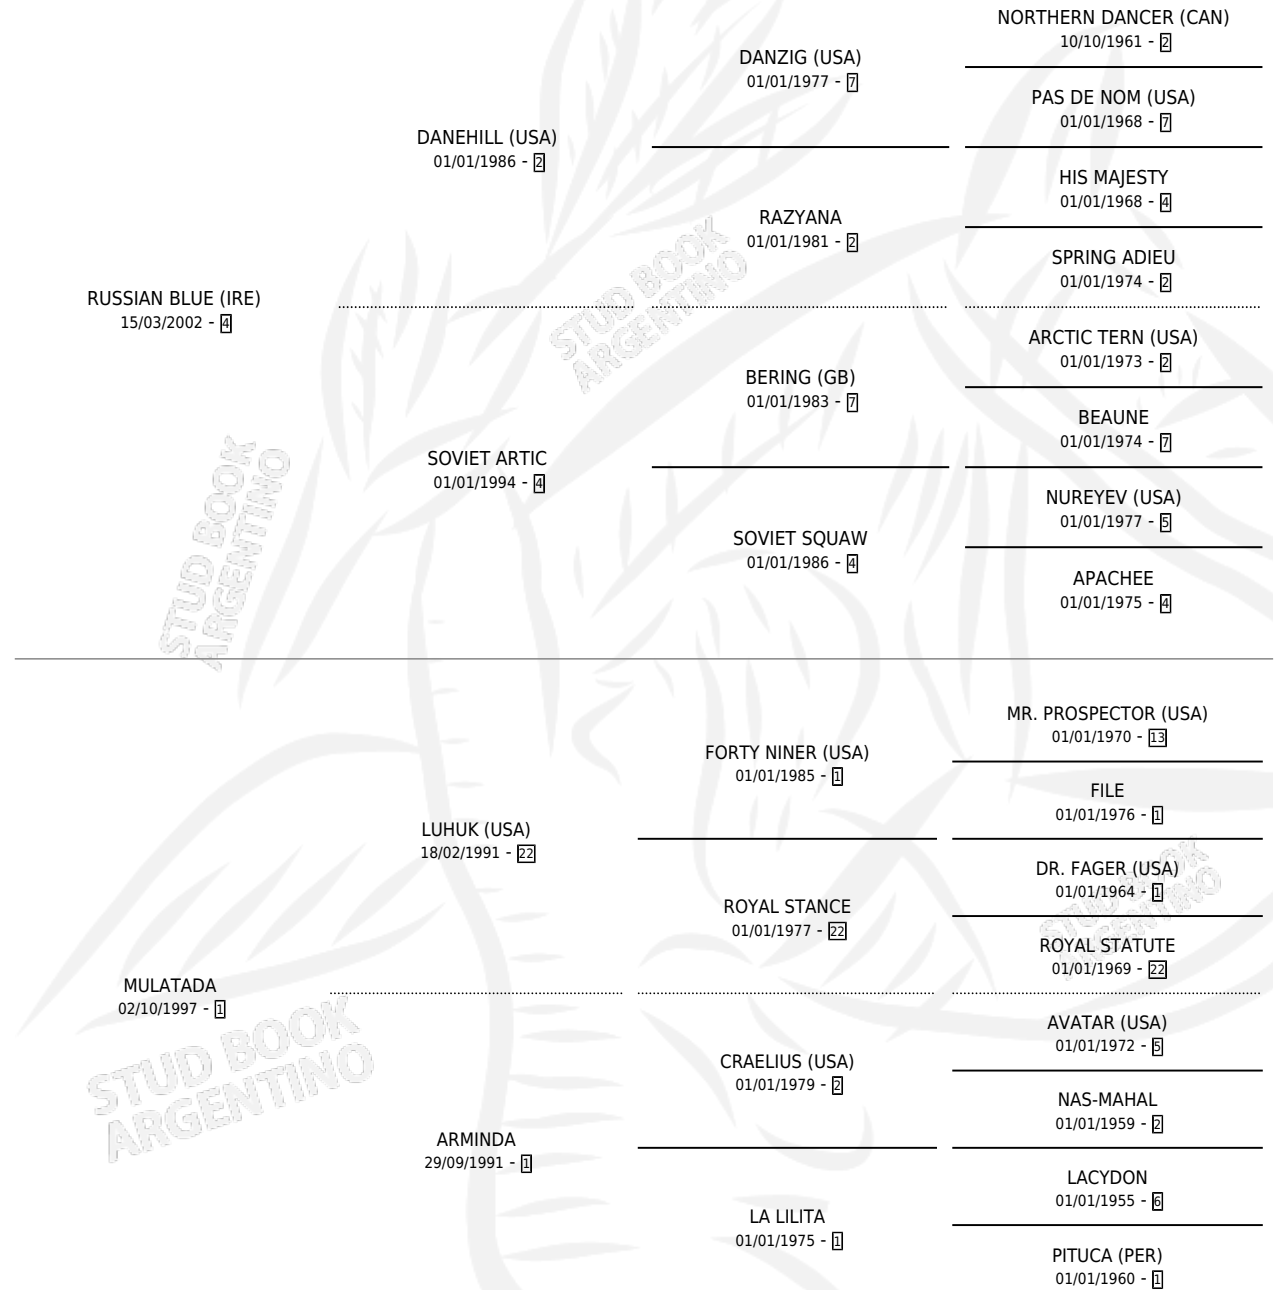

SILMARIL

por **RUSSIAN BLUE (IRE)** y **MULATADA** por **LUHUK (USA)**

Argentina · Hembra · Zaino Doradillo · SP · 12/11/2009
Familia 1 · Volumen 40

ESTADO

TIPIFICACIÓN SANGUÍNEA	X
TIPIFICACIÓN POR ADN	✓
PASAPORTE	✓
IDENTIFICACIÓN POR MICROCHIP	✓
REPRODUCTOR	✓

Lugar de nacimiento: Ojos Verdes

Criador: Ojos Verdes

~

HIJOS

	MACHOS	HEMBRAS
2 NACIERON	1	1
SIN ACTUACIONES		

PEDIGREE