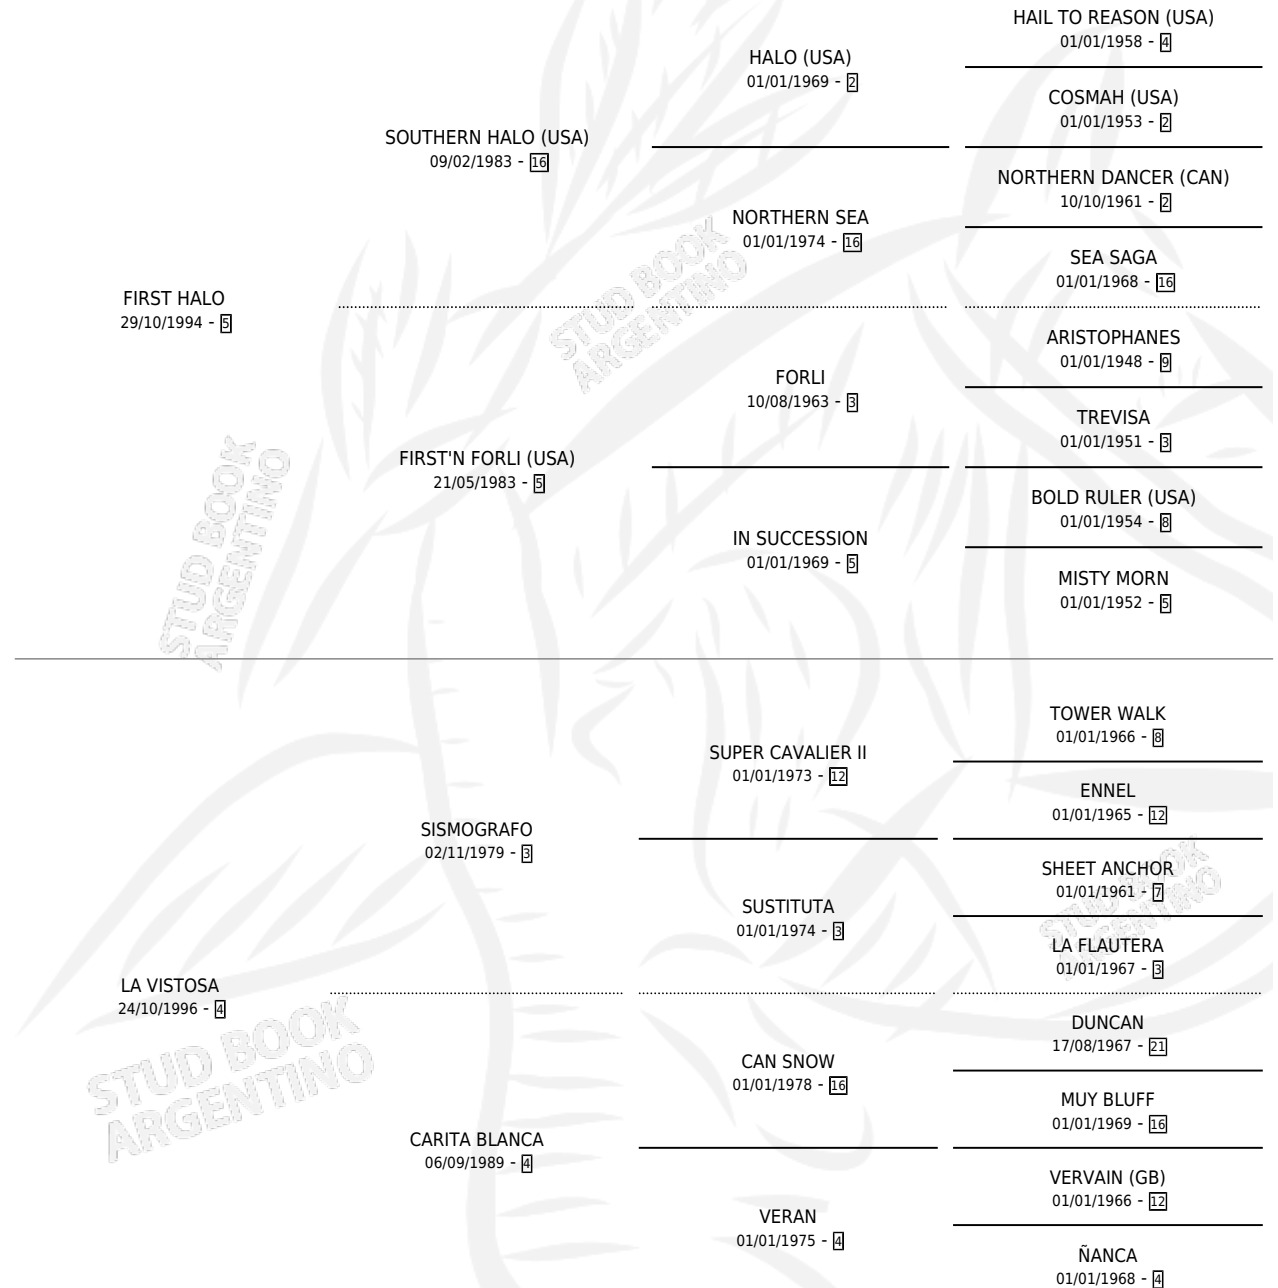

FIRST VISTA

por **FIRST HALO** y **LA VISTOSA** por **SISMOGRAFO**

Argentina · Hembra · Zaino · SP · 05/11/2009
Familia 4-i · Volumen 40

ESTADO

TIPIFICACIÓN SANGUÍNEA	X
TIPIFICACIÓN POR ADN	X
PASAPORTE	X
IDENTIFICACIÓN POR MICROCHIP	X
REPRODUCTOR	✓

Lugar de nacimiento: Campo particular

Criador: Poehls Luis Maria y Mantel Jorge Enrique

PEDIGREE

S

mientos 0 / Efectividad 0.00%

PADRILLO	PRODUCTO	CRIADOR	1ER SERVICIO	ÚLTIMO SERVICIO
DADO VUELTA	∅		14/12/2014	14/12/2014