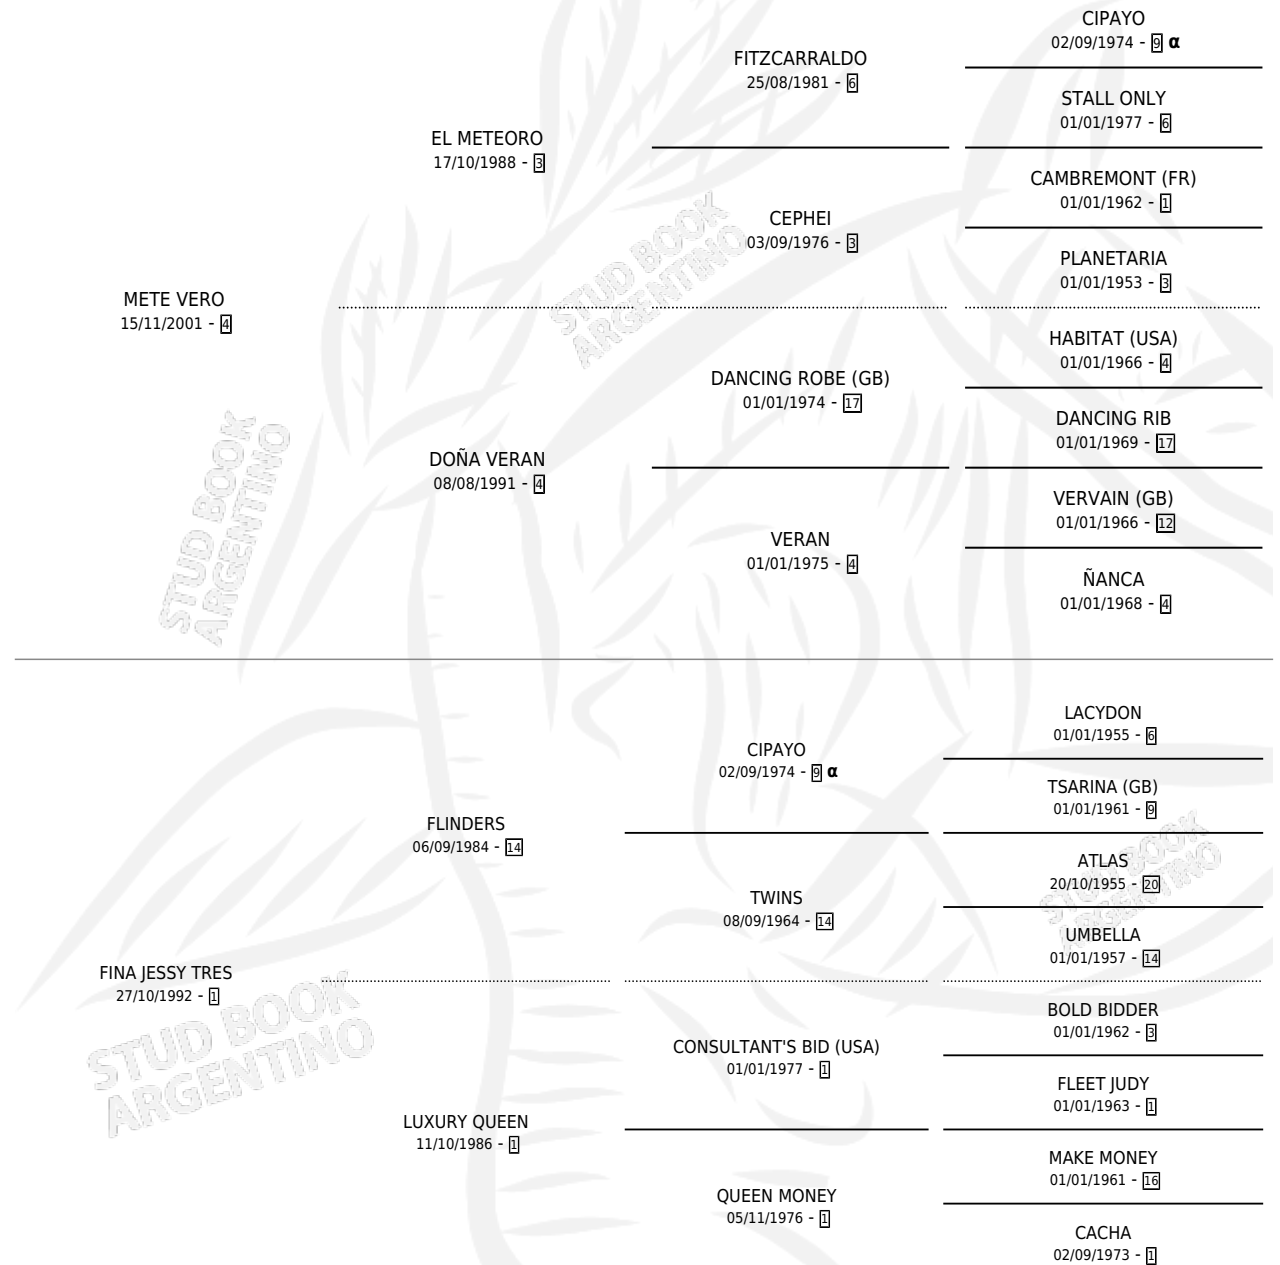

METE MANO

por **METE VERO** y **FINA JESSY TRES** por **FLINDERS**

Argentina · Macho · Zaino · SP · 29/10/2009
Familia 1-e · Volumen 40

ESTADO

TIPIFICACIÓN SANGUÍNEA	X
TIPIFICACIÓN POR ADN	✓
PASAPORTE	✓
IDENTIFICACIÓN POR MICROCHIP	✓
REPRODUCTOR	X

Lugar de nacimiento: Campo particular

Criador: Sin dato

PEDIGREE

INBREEDING : α

CAMPAÑA

Solo carreras oficiales de Argentina

POR EDAD

EDAD	CC	1°	2°	3°	4°	5°	NP	CLC	CLG	CLCG1	CLGG1	IMPORTE	GANANCIA / CC
3 AÑOS	1	0	0	0	0	0	1	0	0	0	0	\$0	\$0
5 AÑOS	4	0	0	0	0	0	4	0	0	0	0	\$0	\$0
TOTALES	5	0	0	0	0	0	5	0	0	0	0	\$0	\$0
%		0.0%	0.0%	0.0%	0.0%	0.0%	100%	0.0%	0.0%	0.0%	0.0%		

No placés en La Plata en 5 carreras disputadas.

POR DISTANCIA

HIPODROMO	CC	1°	2°	3°	4°	5°	NP	CLC	CLG	CLCG1	CLGG1	IMPORTE
LA PLATA	5	0	0	0	0	0	5	0	0	0	0	\$0
1200 MTS	4	0	0	0	0	0	4	0	0	0	0	\$0
1400 MTS	1	0	0	0	0	0	1	0	0	0	0	\$0