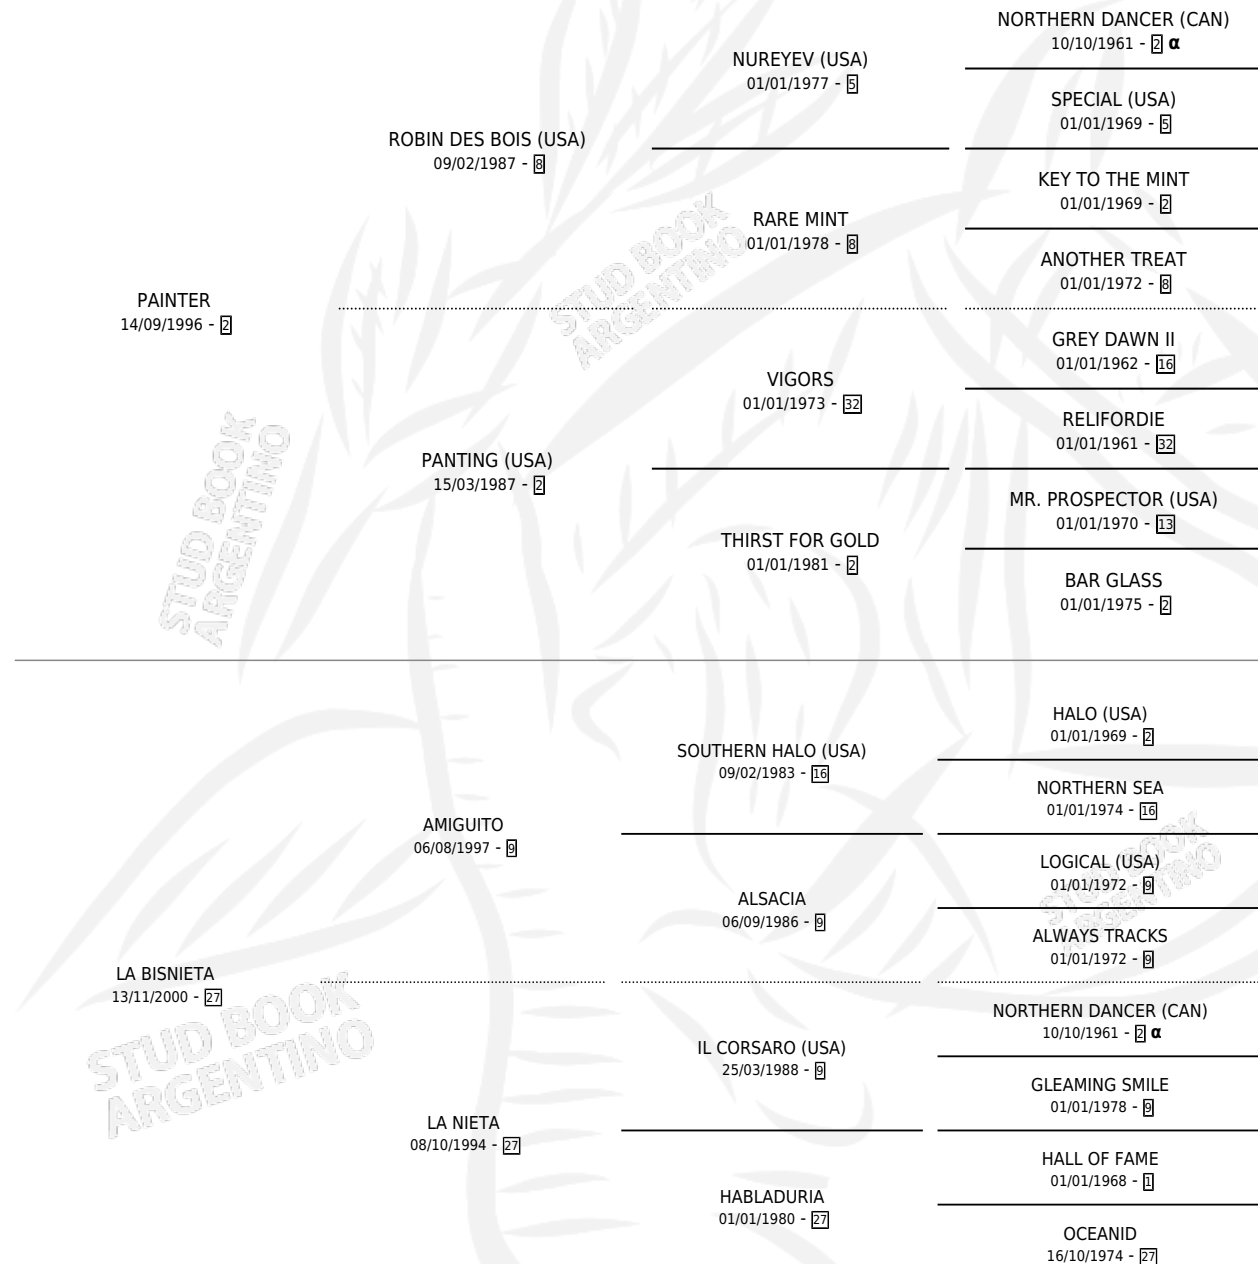

MISIL NENA

PEDIGREE

por PAINTER y LA BISNIETA por AMIGUITO

Argentina · Hembra · Alazan · SP · 27/11/2009
Familia 27-a · Volumen 40

ESTADO

TIPIFICACIÓN SANGUÍNEA	X
TIPIFICACIÓN POR ADN	✓
PASAPORTE	✓
IDENTIFICACIÓN POR MICROCHIP	✓
REPRODUCTOR	✓

Lugar de nacimiento: Las Dos Hermanas

Criador: Bustingorri Raul Hector

~

HIJOS

	MACHOS	HEMBRAS
4 NACIERON	3	1
3 CORRIERON	2	1
2 GANARON	1	1
0 GANADORES CL	0 GANADORES GR	0 GANADORES G1

INBREEDING : α

CAMPAÑA

Solo carreras oficiales de Argentina

POR EDAD

EDAD	CC	1°	2°	3°	4°	5°	NP	CLC	CLG	CLCG1	CLGG1	IMPORTE	GANANCIA / CC
4 AÑOS	5	1	0	0	1	0	3	0	0	0	0	\$48,300	\$9,660
5 AÑOS	1	1	0	0	0	0	0	0	0	0	0	\$33,000	\$33,000
TOTALES	6	2	0	0	1	0	3	0	0	0	0	\$81,300	\$13,550
%		33.3%	0.0%	0.0%	16.7%	0.0%	50.0%	0.0%	0.0%	0.0%	0.0%		