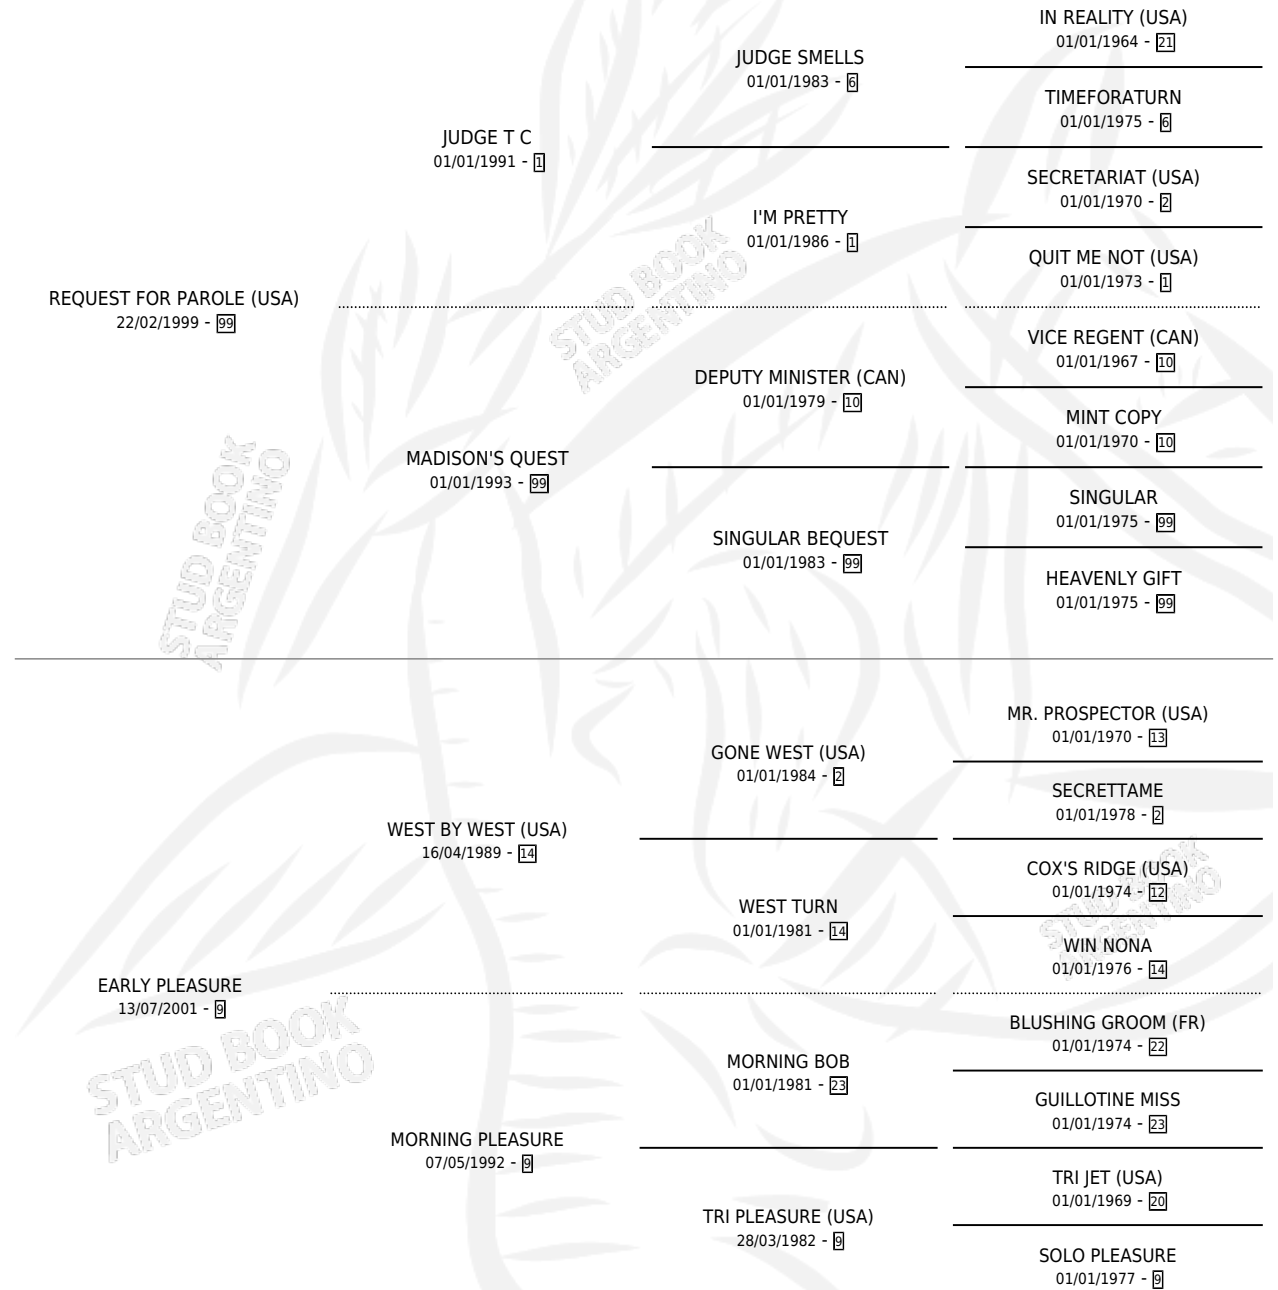

PAROLITO

por **REQUEST FOR PAROLE (USA)** y **EARLY PLEASURE** por **WEST BY WEST (USA)**

Argentina · Macho · Zaino · SP · 03/11/2009
Familia 9-e · Volumen 40

ESTADO

TIPIFICACIÓN SANGUÍNEA	X
TIPIFICACIÓN POR ADN	✓
PASAPORTE	✓
IDENTIFICACIÓN POR MICROCHIP	✓
REPRODUCTOR	X

Lugar de nacimiento: Campo particular
Criador: Sin dato

PEDIGREE

CAMPAÑA

Solo carreras oficiales de Argentina

POR EDAD

EDAD	CC	1°	2°	3°	4°	5°	NP	CLC	CLG	CLCG1	CLGG1	IMPORTE	GANANCIA / CC
4 AÑOS	3	0	0	0	0	0	3	0	0	0	0	\$1,750	\$583
5 AÑOS	7	1	0	0	1	0	5	0	0	0	0	\$27,625	\$3,946
6 AÑOS	5	1	0	0	0	0	4	0	0	0	0	\$37,000	\$7,400
TOTALES	15	2	0	0	1	0	12	0	0	0	0	\$66,375	\$4,425
%		13.3%	0.0%	0.0%	6.7%	0.0%	80.0%	0.0%	0.0%	0.0%	0.0%		