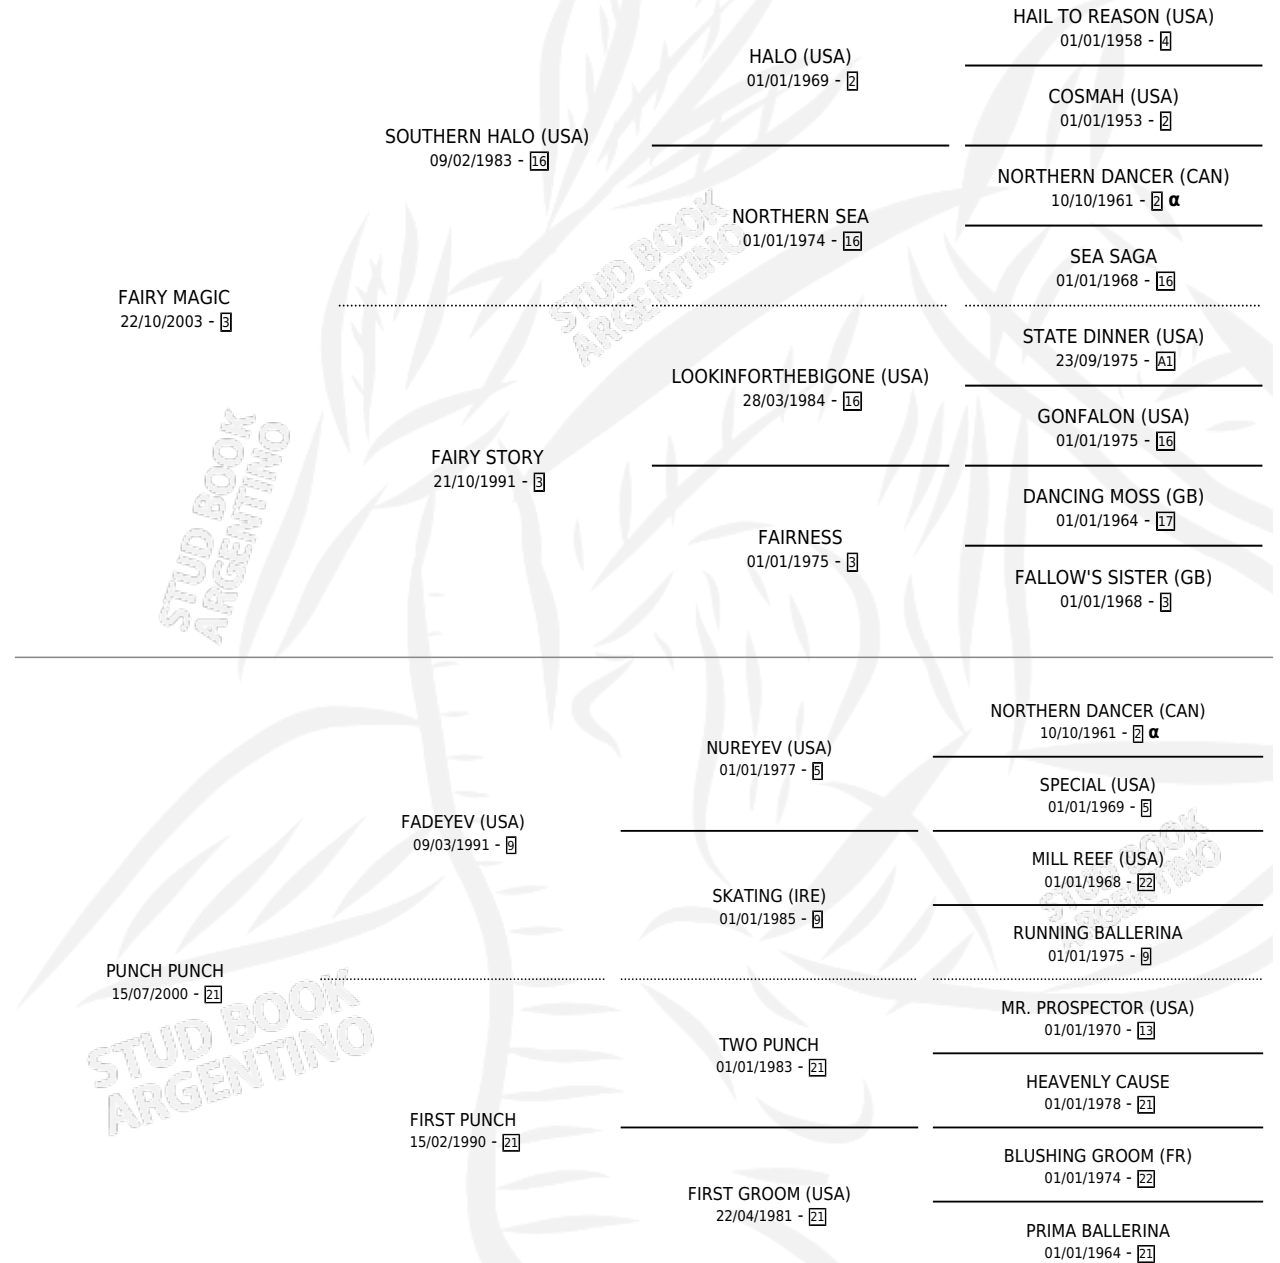

FAIRY PUNCH

por FAIRY MAGIC y PUNCH PUNCH por FADEYEV (USA)

Argentina · Macho · Zaino · SP · 02/10/2009
Familia 21-a · Volumen 40

ESTADO

TIPIFICACIÓN SANGUÍNEA	X
TIPIFICACIÓN POR ADN	✓
PASAPORTE	✓
IDENTIFICACIÓN POR MICROCHIP	✓
REPRODUCTOR	X

Lugar de nacimiento: Campo particular
Criador: Sciacca Salvador Nestor

PEDIGREE

INBREEDING : α

CAMPAÑA

Solo carreras oficiales de Argentina

POR EDAD

EDAD	CC	1°	2°	3°	4°	5°	NP	CLC	CLG	CLCG1	CLGG1	IMPORTE	GANANCIA / CC
4 AÑOS	2	1	0	1	0	0	0	0	0	0	0	\$43,400	\$21,700
5 AÑOS	2	0	0	0	0	0	2	0	0	0	0	\$0	\$0
6 AÑOS	3	0	0	0	2	0	1	0	0	0	0	\$7,940	\$2,647
7 AÑOS	5	1	0	0	0	2	2	0	0	0	0	\$65,154	\$13,031
9 AÑOS	1	0	0	0	0	0	1	0	0	0	0	\$0	\$0
TOTALES	13	2	0	1	2	2	6	0	0	0	0	\$116,494	\$8,961
%		15.4%	0.0%	7.7%	15.4%	15.4%	46.2%	0.0%	0.0%	0.0%	0.0%		