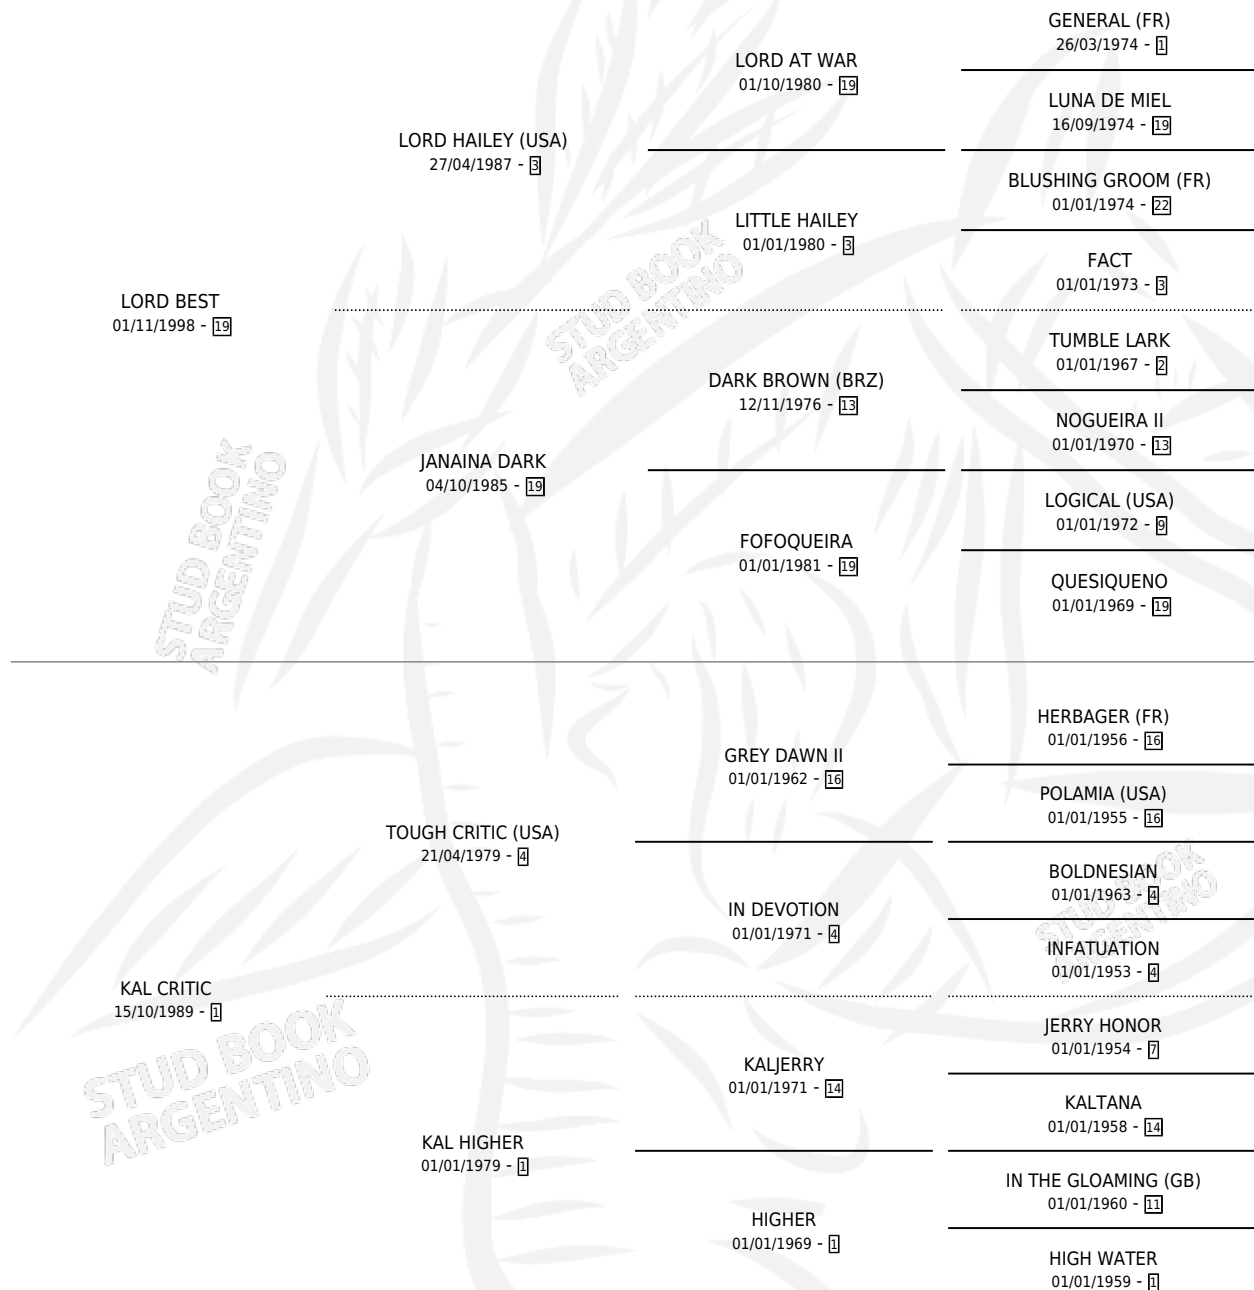

THE BEST CRITIC

por LORD BEST y KAL CRITIC por TOUGH CRITIC (USA)

Argentina · Macho · Zaino · SP · 20/09/2009
Familia 1-t · Volumen 40

ESTADO

TIPIFICACIÓN SANGUÍNEA	X
TIPIFICACIÓN POR ADN	X
PASAPORTE	X
IDENTIFICACIÓN POR MICROCHIP	X
REPRODUCTOR	X

Lugar de nacimiento: Euzkadi

Criador: Sin dato

PEDIGREE

THE BEST CRITIC

Datos oficiales del Stud Book Argentino

Documento generado el 12/06/2026

studbook.org.ar