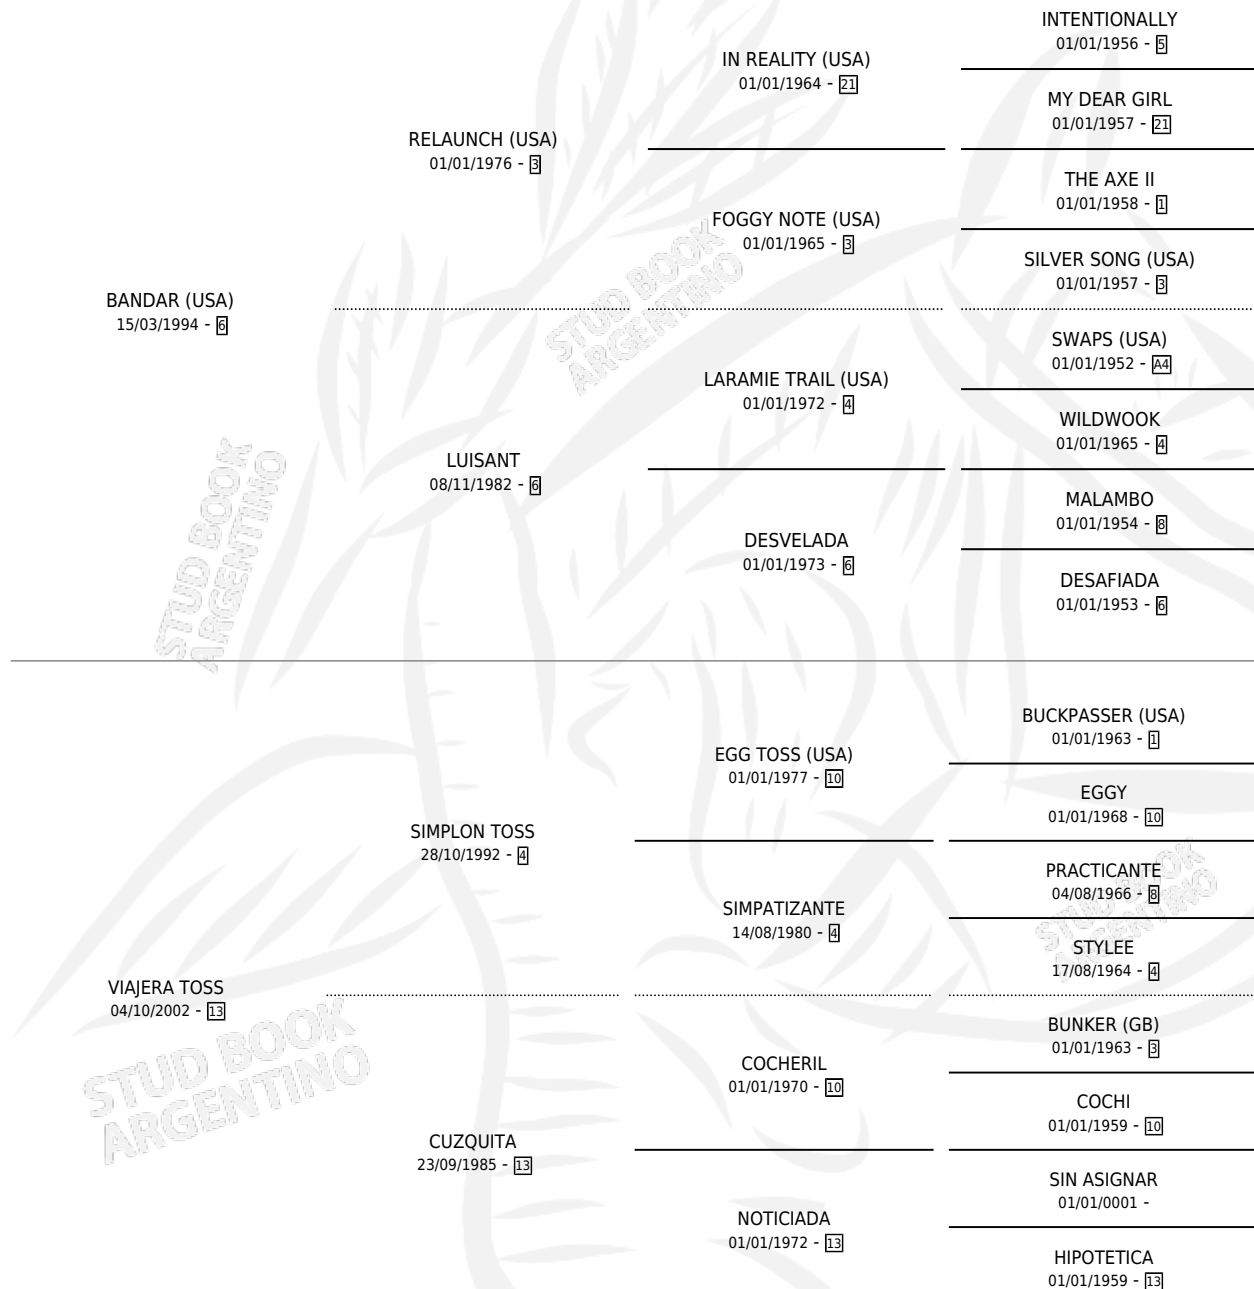

BAND TOSS

por **BANDAR (USA)** y **VIAJERA TOSS** por **SIMPLON TOSS**

Argentina · Hembra · Tordillo · SP · 30/09/2009
Familia 13 · Volumen 40

ESTADO

TIPIFICACIÓN SANGUÍNEA	X
TIPIFICACIÓN POR ADN	✓
PASAPORTE	✓
IDENTIFICACIÓN POR MICROCHIP	✓
REPRODUCTOR	X

Lugar de nacimiento: Euzkadi
Criador: Del Valle Aldo Alberto

PEDIGREE