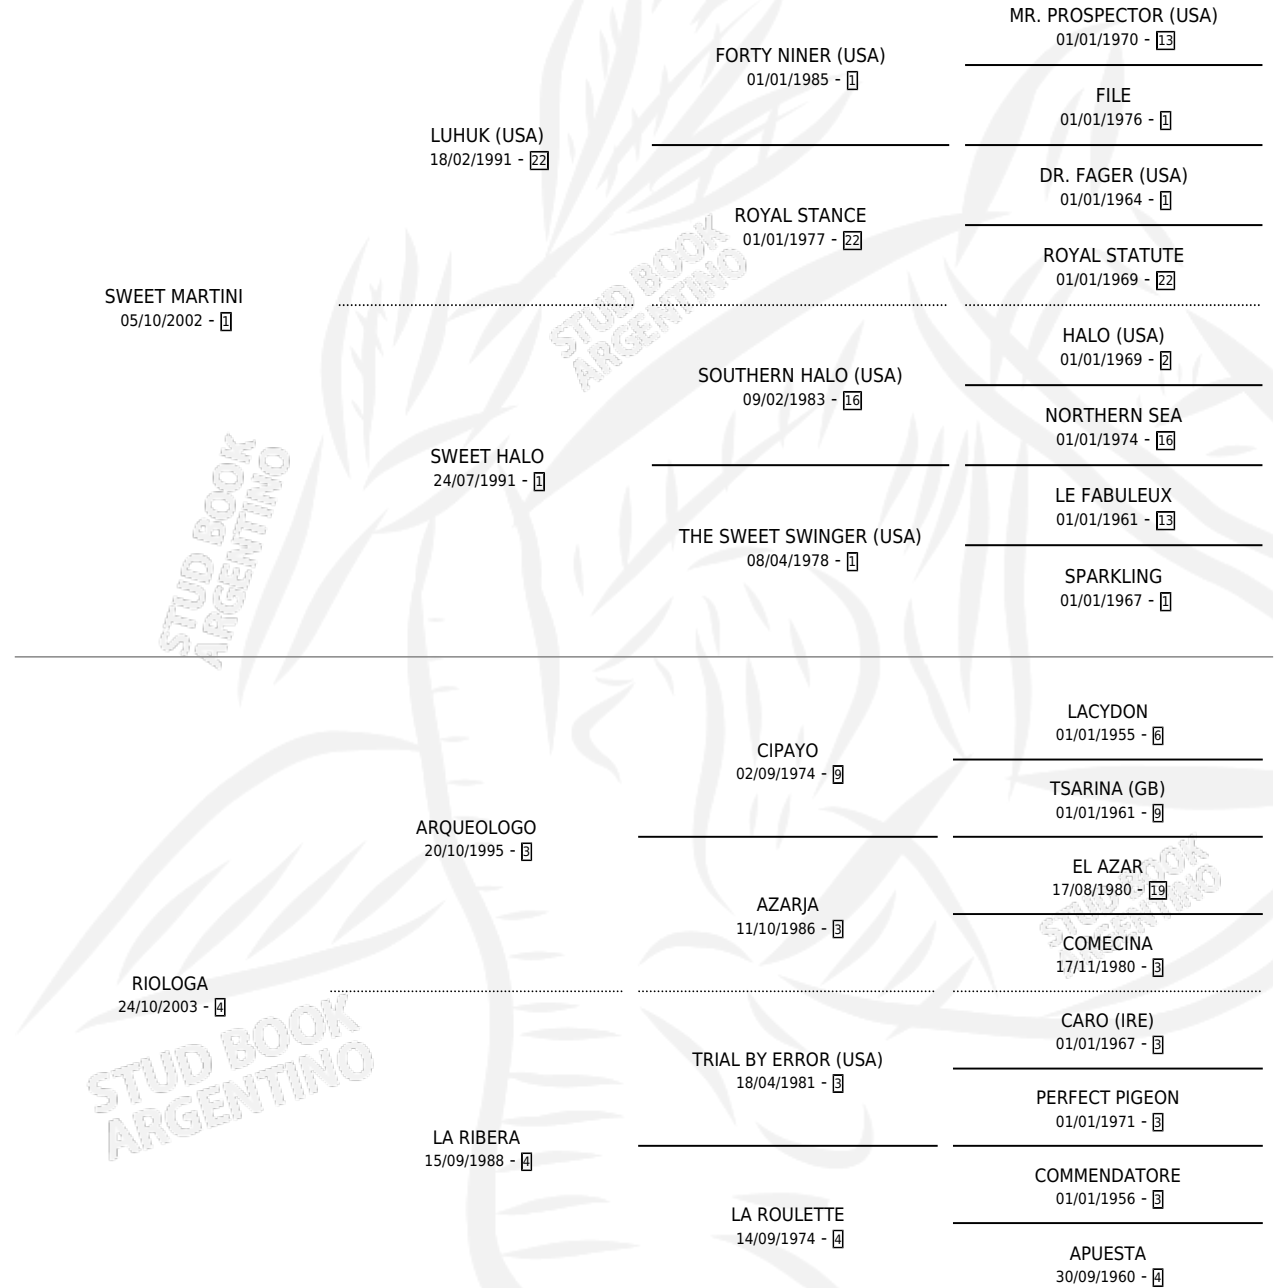

SWEET PRIMA

por SWEET MARTINI y RIOLOGA por ARQUEOLOGO

Argentina · Hembra · Alazan · SP · 28/08/2009
Familia 4-k · Volumen 40

ESTADO

TIPIFICACIÓN SANGUÍNEA	X
TIPIFICACIÓN POR ADN	X
PASAPORTE	✓
IDENTIFICACIÓN POR MICROCHIP	✓
REPRODUCTOR	X

Lugar de nacimiento: Carlos Julio
Criador: Meolans Stella Maris

PEDIGREE

CAMPAÑA

Solo carreras oficiales de Argentina

POR EDAD

EDAD	CC	1°	2°	3°	4°	5°	NP	CLC	CLG	CLCG1	CLGG1	IMPORTE	GANANCIA / CC
4 AÑOS	3	0	0	0	0	0	3	0	0	0	0	\$0	\$0
5 AÑOS	1	0	0	0	0	0	1	0	0	0	0	\$0	\$0
TOTALES	4	0	0	0	0	0	4	0	0	0	0	\$0	\$0
%		0.0%	0.0%	0.0%	0.0%	0.0%	100%	0.0%	0.0%	0.0%	0.0%		