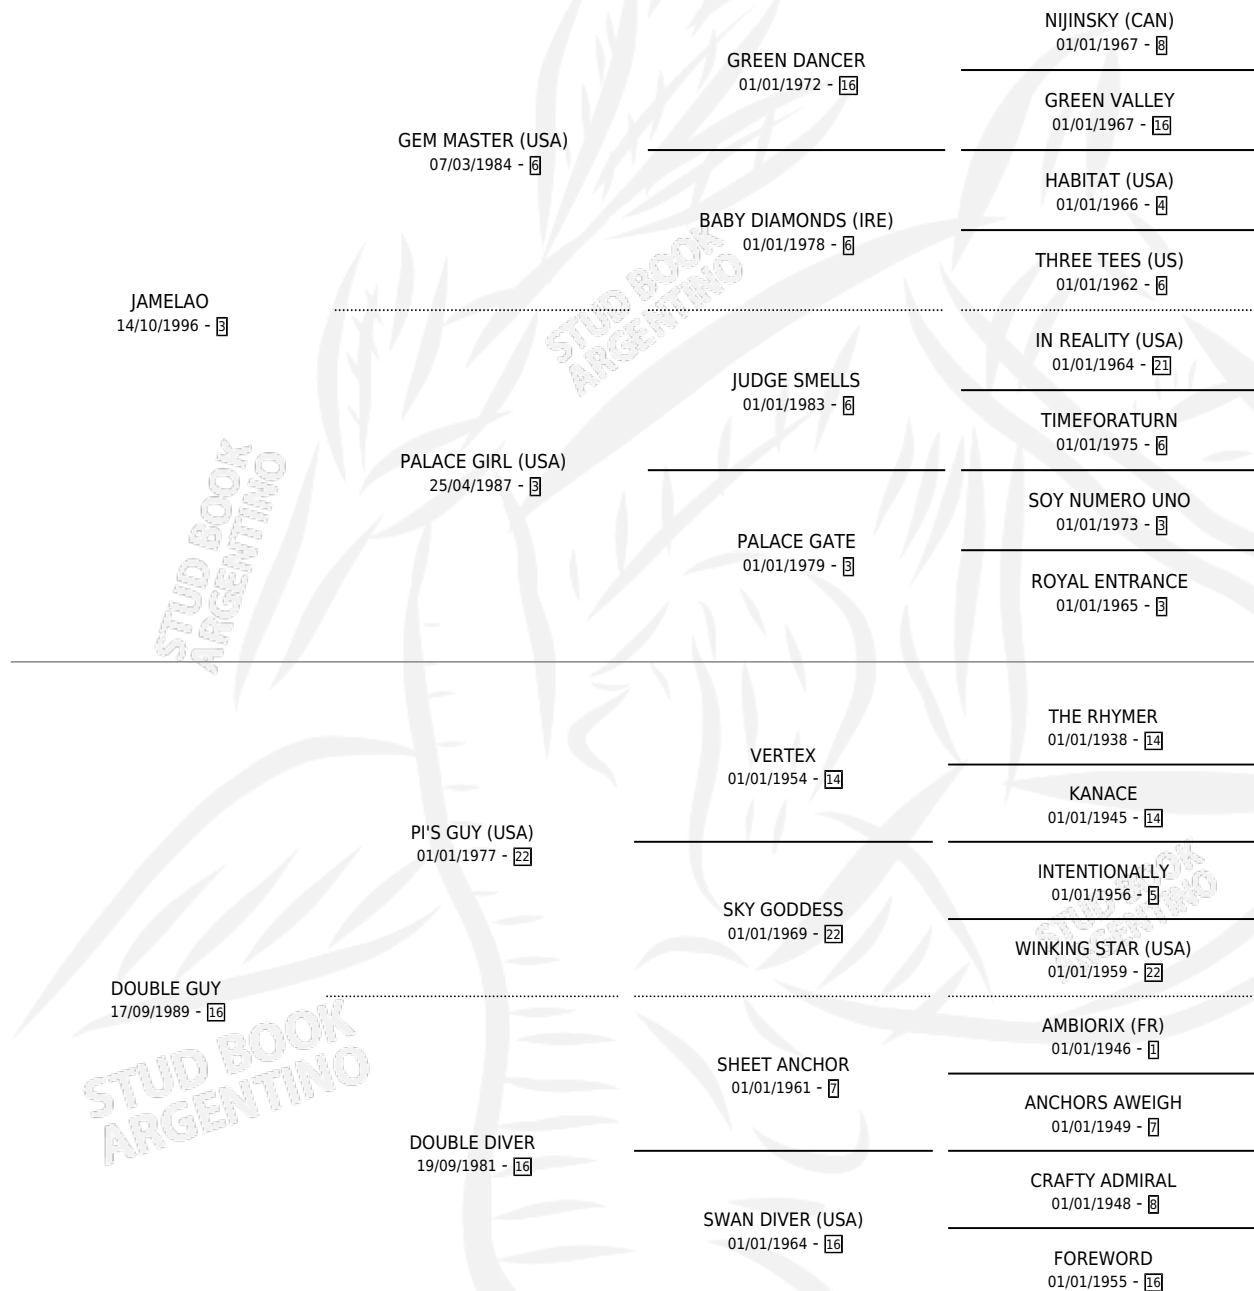

SAMBA CARIOCA

por JAMELAO y DOUBLE GUY por PI'S GUY (USA)

Argentina · Macho · Zaino · SP · 16/11/2009
Familia 16-h · Volumen 40

ESTADO

TIPIFICACIÓN SANGUÍNEA	X
TIPIFICACIÓN POR ADN	✓
PASAPORTE	✓
IDENTIFICACIÓN POR MICROCHIP	✓
REPRODUCTOR	X

Lugar de nacimiento: San Jose del Socorro
Criador: San Jose de El Socorro Saayc

PEDIGREE