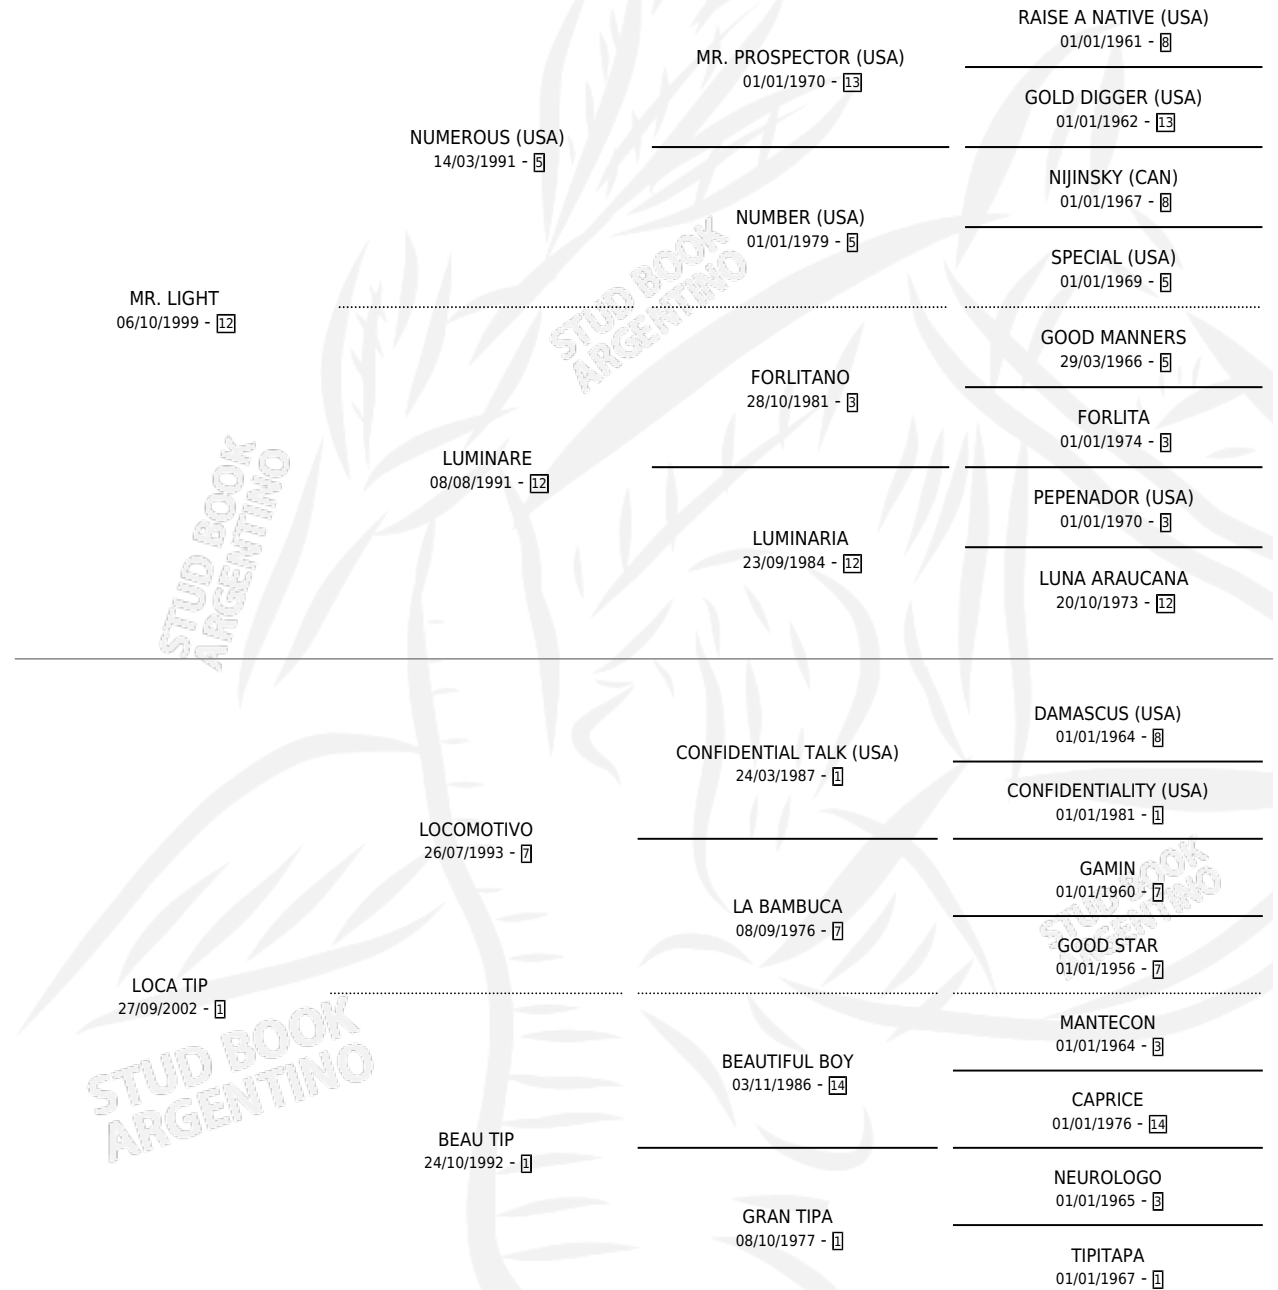

LIGHT TIP

por MR. LIGHT y LOCA TIP por LOCOMOTIVO

Argentina · Hembra · Alazan · SP · 13/11/2009
Familia 1-h · Volumen 40

ESTADO

TIPIFICACIÓN SANGUÍNEA	X
TIPIFICACIÓN POR ADN	✓
PASAPORTE	✓
IDENTIFICACIÓN POR MICROCHIP	✓
REPRODUCTOR	✓

Lugar de nacimiento: Cross

Criador: Cross

~

HIJOS

	MACHOS	HEMBRAS
3 NACIERON	2	1
SIN ACTUACIONES		

PEDIGREE

CAMPAÑA

Solo carreras oficiales de Argentina