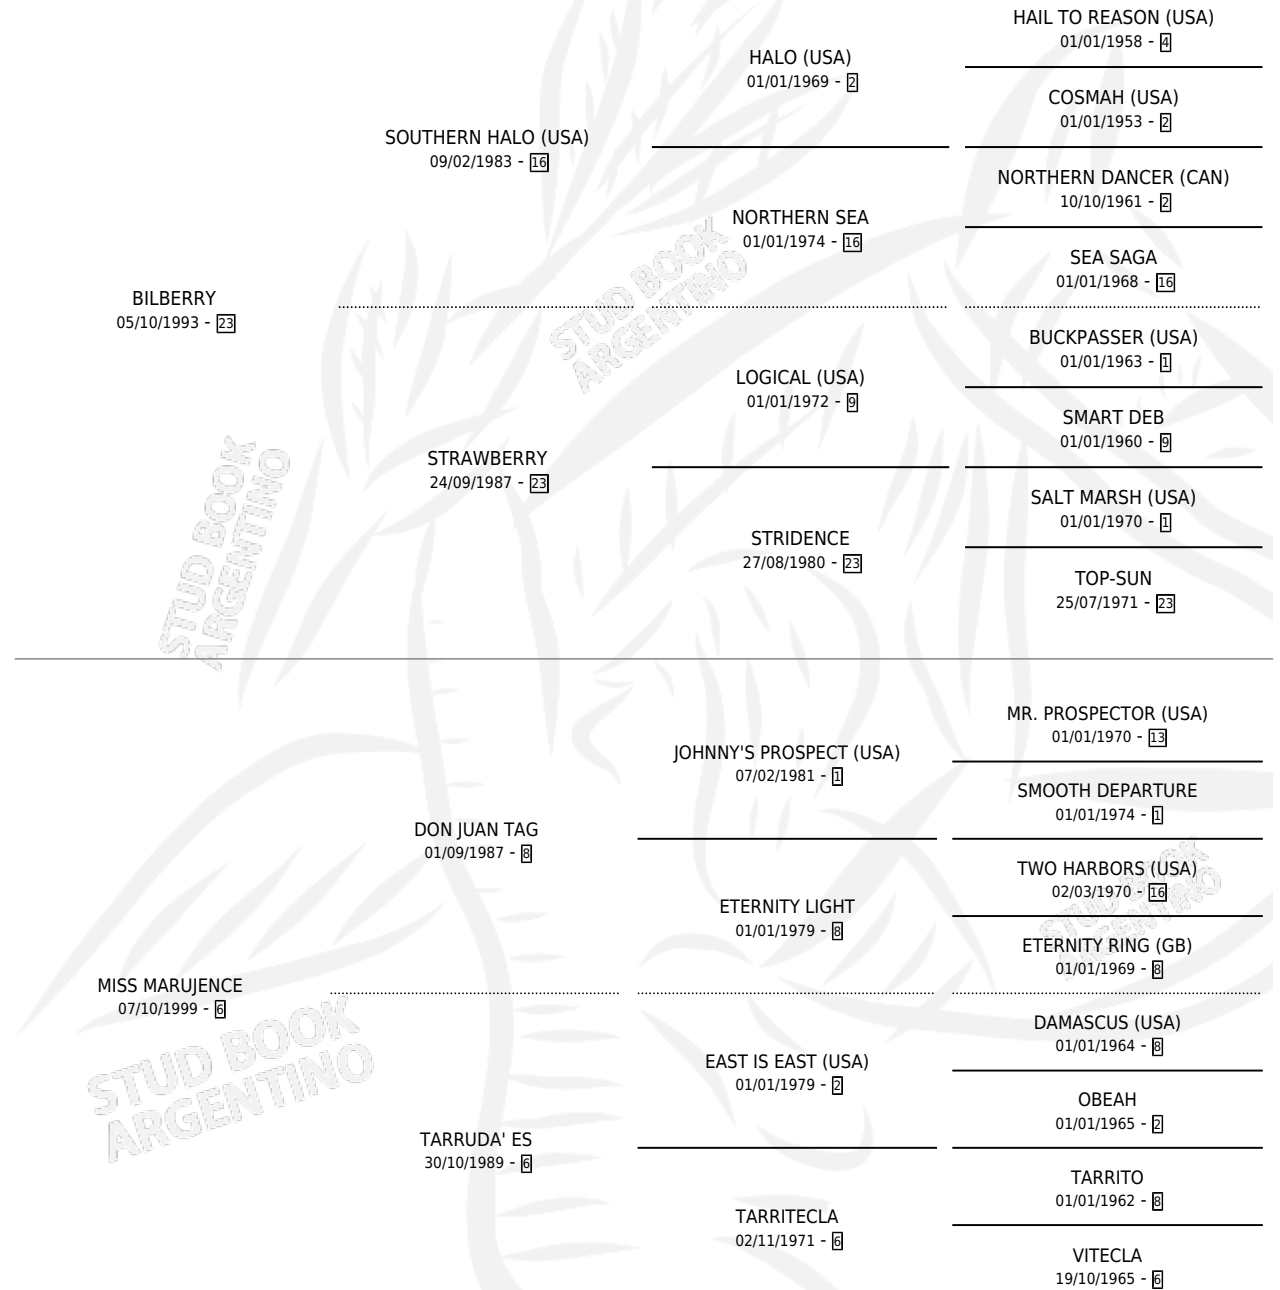

HALO JOAKO

por **BILBERRY** y **MISS MARUJENCE** por **DON JUAN TAG**

Argentina · Macho · Zaino Colorado · SP · 29/10/2009
Familia 6-f · Volumen 40

ESTADO

TIPIFICACIÓN SANGUÍNEA	X
TIPIFICACIÓN POR ADN	✓
PASAPORTE	✓
IDENTIFICACIÓN POR MICROCHIP	✓
REPRODUCTOR	X

Lugar de nacimiento: Nahuel

Criador: Nahuel

PEDIGREE

CAMPAÑA

Solo carreras oficiales de Argentina

POR EDAD

EDAD	CC	1°	2°	3°	4°	5°	NP	CLC	CLG	CLCG1	CLGG1	IMPORTE	GANANCIA / CC
4 AÑOS	4	0	0	0	0	1	3	0	0	0	0	\$3,640	\$910
5 AÑOS	1	0	0	0	0	0	1	0	0	0	0	\$0	\$0
TOTALES	5	0	0	0	0	1	4	0	0	0	0	\$3,640	\$728
%		0.0%	0.0%	0.0%	0.0%	20.0%	80.0%	0.0%	0.0%	0.0%	0.0%		