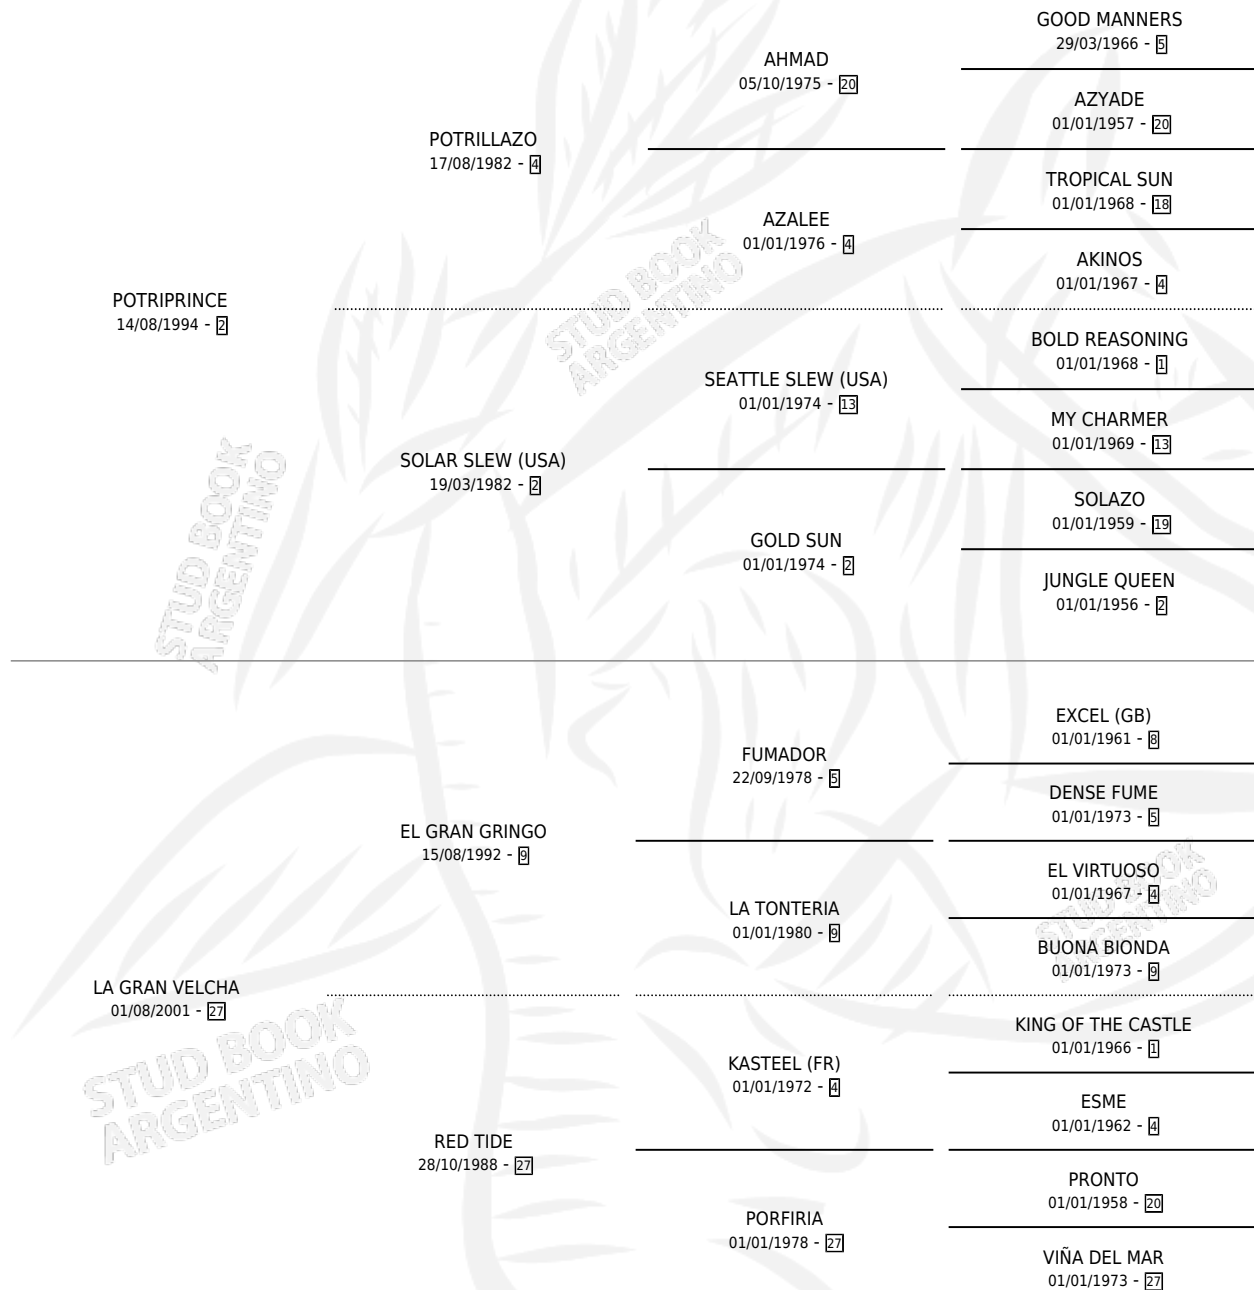

THE VELCHA PRINCE

por POTRIPRINCE y LA GRAN VELCHA por EL GRAN GRINGO

Argentina · Macho · Alazan · SP · 19/10/2009
Familia 27-a · Volumen 40

ESTADO

TIPIFICACIÓN SANGUÍNEA	X
TIPIFICACIÓN POR ADN	X
PASAPORTE	X
IDENTIFICACIÓN POR MICROCHIP	X
REPRODUCTOR	X

Lugar de nacimiento: Mi Anhelo
Criador: Mi Anhelo

PEDIGREE

THE VELCHA PRINCE

Datos oficiales del Stud Book Argentino

Documento generado el 14/05/2026

studbook.org.ar