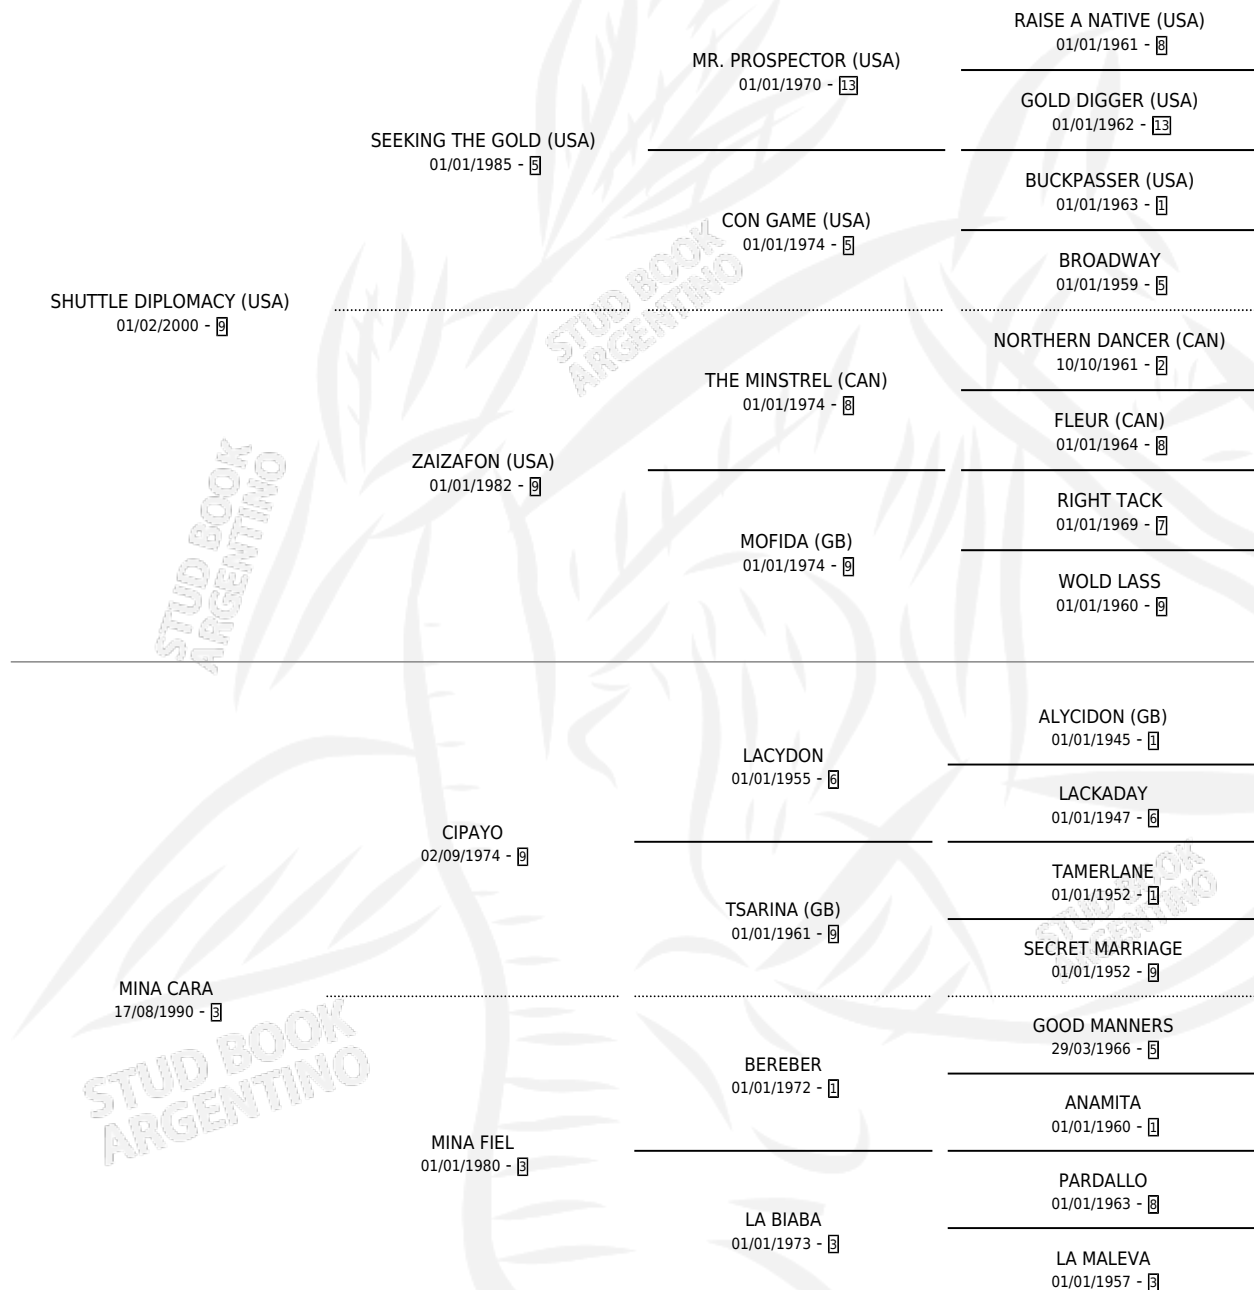

MINA DIPLOMATICA

por SHUTTLE DIPLOMACY (USA) y MINA CARA por CIPAYO

Argentina · Hembra · Zaino · SP · 03/11/2009
Familia 3-h · Volumen 40

ESTADO

TIPIFICACIÓN SANGUÍNEA	X
TIPIFICACIÓN POR ADN	✓
PASAPORTE	✓
IDENTIFICACIÓN POR MICROCHIP	✓
REPRODUCTOR	✓

Lugar de nacimiento: Melincue
Criador: Melincue

~

HIJOS

	MACHOS	HEMBRAS
7 NACIERON	5	2
SIN ACTUACIONES		

PEDIGREE

S

mientos 7 / Efectividad 100%

PADRILLO	PRODUCTO	CRIADOR	1ER SERVICIO	ÚLTIMO SERVICIO
EL ATLANTICO	PIBE ATLANTICO (M Z, 12/10/2023)	ISAAC JORGE MARIANO	13/11/2022	13/11/2022
EL ATLANTICO	CRUCERO ATLANTICO (M Z, 02/11/2022)	ISAAC JORGE MARIANO	29/11/2021	29/11/2021
EL ATLANTICO	REY ATLANTICO (M Z, 15/09/2021)	ISAAC JORGE MARIANO	10/11/2020	10/11/2020
EL ATLANTICO	FLOR ATLANTICA (H Z, 03/11/2020)	ISAAC JORGE MARIANO	06/11/2019	06/11/2019
WI FI	SILENCIODIPLOMATICO (M Z, 25/12/2018)	ISAAC JORGE MARIANO	24/12/2017	24/12/2017
HONOUR'S MAN	ANTONIA HONOR (H Z, 15/12/2017)	CASALANGUIDA ALBERTO FABIAN	21/12/2016	22/12/2016
HONOUR'S MAN	MAN OF DIPLOMACY (M Z, 09/08/2016)	CASALANGUIDA ALBERTO FABIAN	04/09/2015	04/09/2015