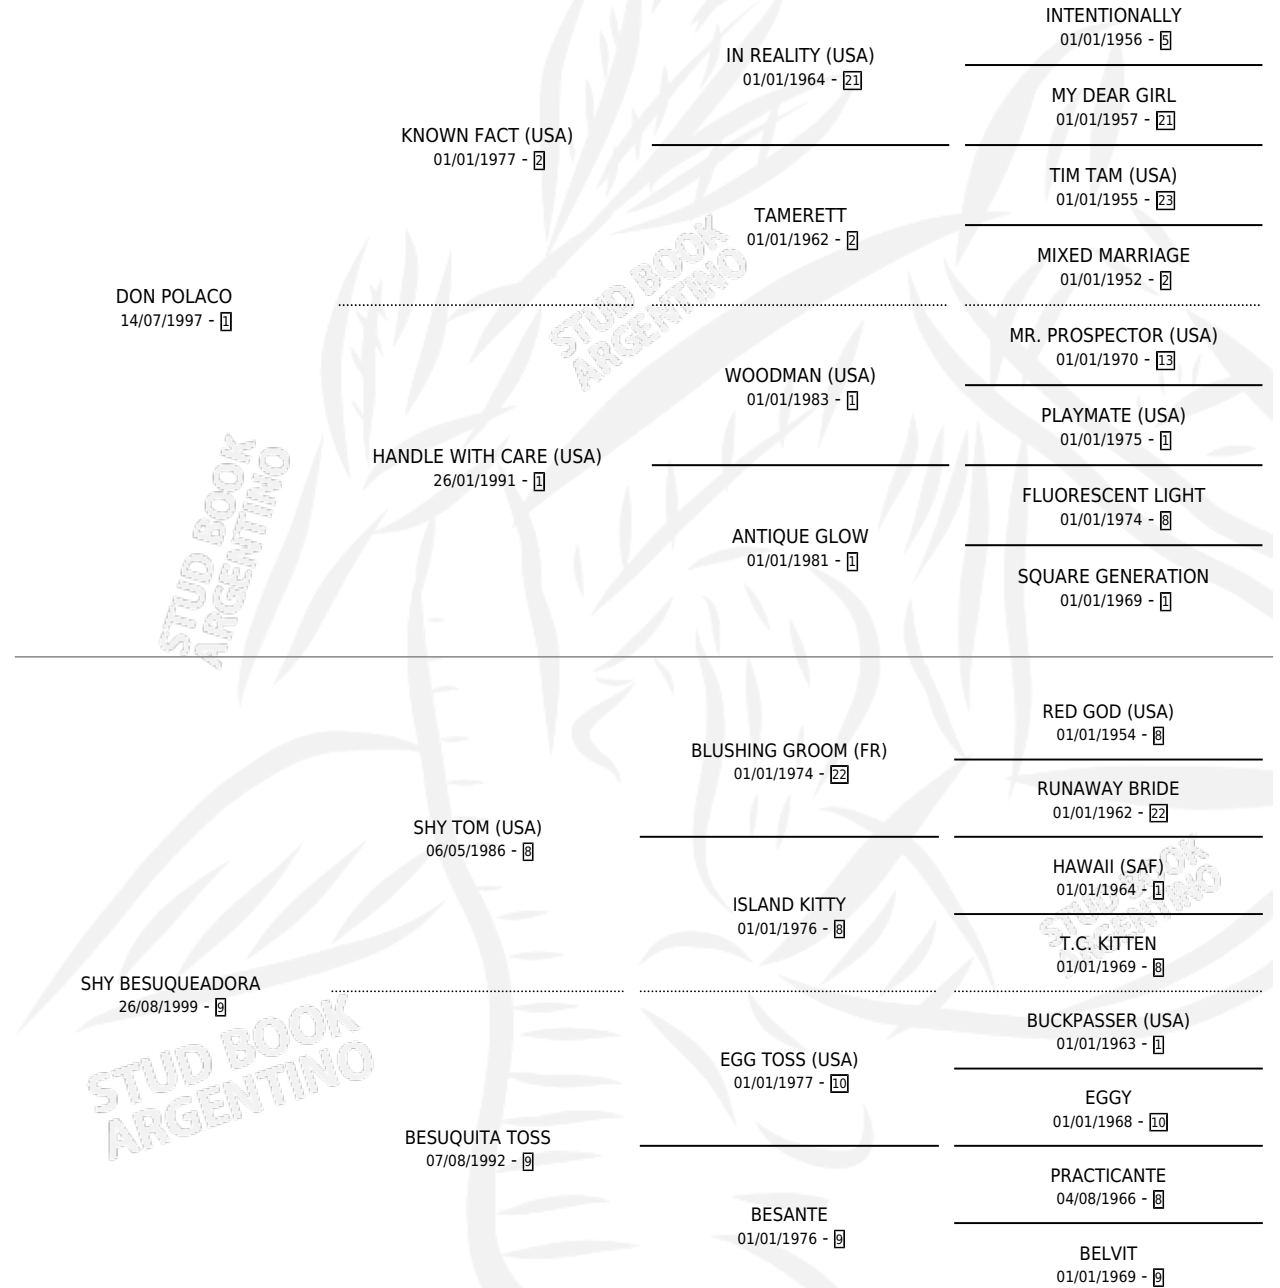

CAHUANE SEVILLANA

por DON POLACO y SHY BESUQUEADORA por SHY TOM (USA)

Argentina · Hembra · Zaino · SP · 25/11/2009
Familia 9-g · Volumen 40

ESTADO

TIPIFICACIÓN SANGUÍNEA	X
TIPIFICACIÓN POR ADN	✓
PASAPORTE	X
IDENTIFICACIÓN POR MICROCHIP	✓
REPRODUCTOR	X

Lugar de nacimiento: Veintitres de Abril
Criador: Sin dato

PEDIGREE

CAHUANE SEVILLANA

Datos oficiales del Stud Book Argentino

Documento generado el 12/06/2026

studbook.org.ar