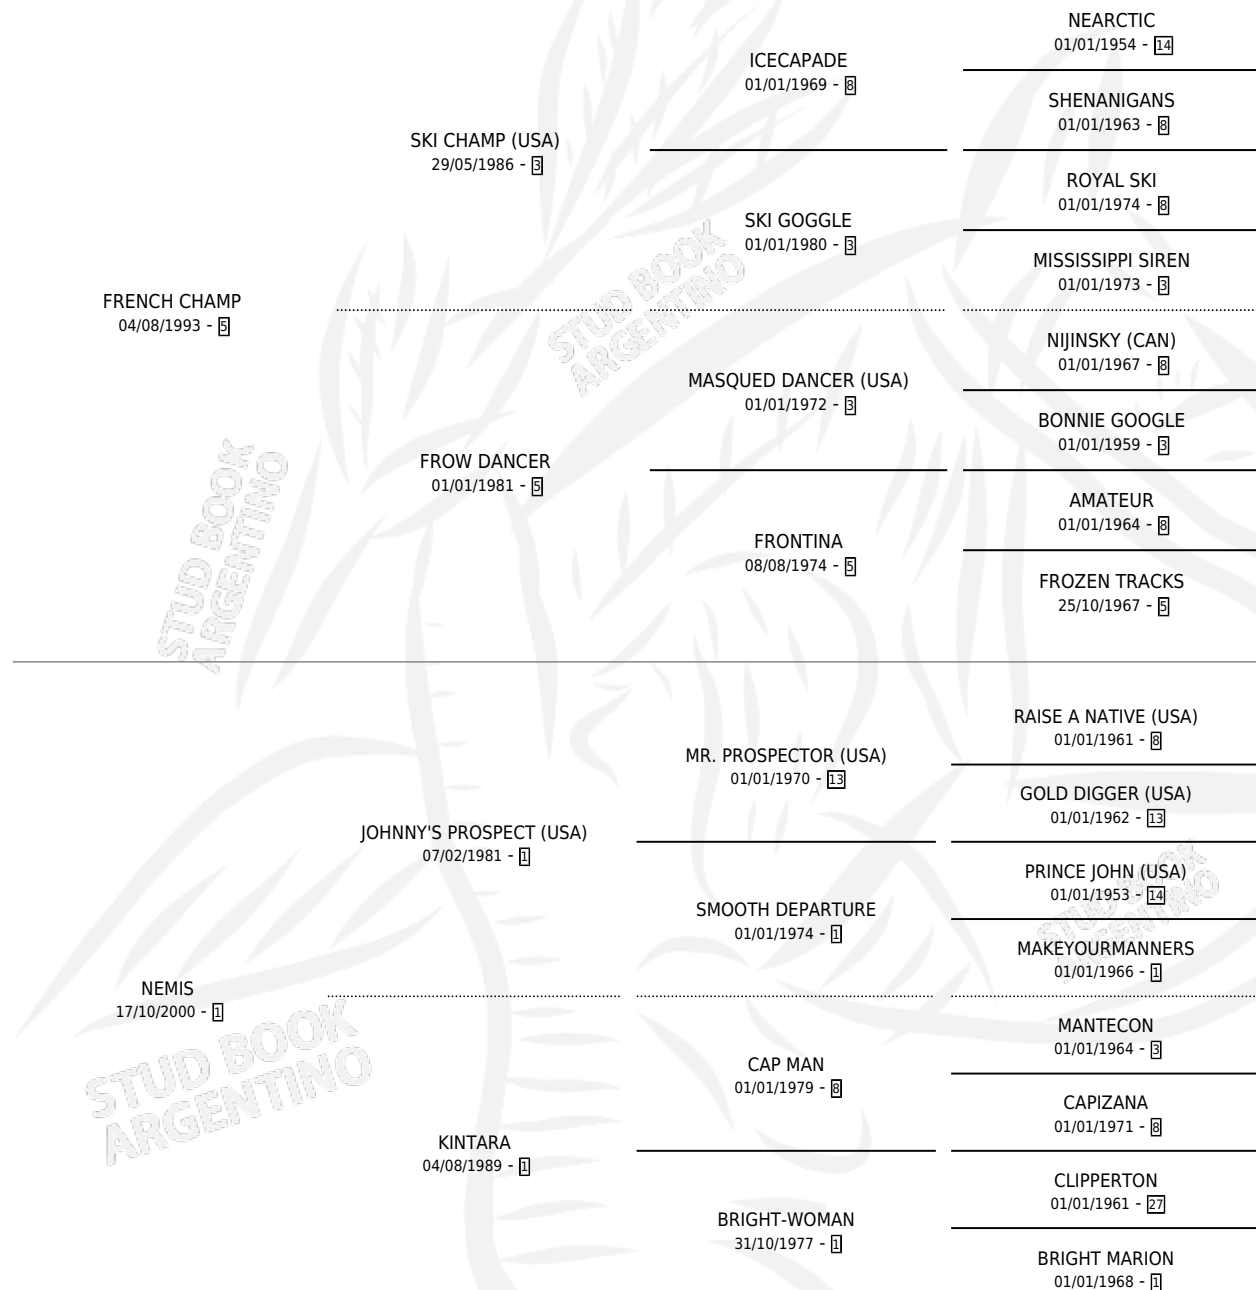

JOHNNY'S CHAMP

por FRENCH CHAMP y NEMIS por JOHNNY'S PROSPECT (USA)

Argentina · Macho · Zaino · SP · 16/11/2009
Familia 1-o · Volumen 40

ESTADO

TIPIFICACIÓN SANGUÍNEA	X
TIPIFICACIÓN POR ADN	✓
PASAPORTE	✓
IDENTIFICACIÓN POR MICROCHIP	✓
REPRODUCTOR	X

Lugar de nacimiento: Los Bayitos
Criador: Los Bayitos

PEDIGREE

CAMPAÑA

Solo carreras oficiales de Argentina

POR EDAD

EDAD	CC	1°	2°	3°	4°	5°	NP	CLC	CLG	CLCG1	CLGG1	IMPORTE	GANANCIA / CC
5 AÑOS	8	1	2	1	1	2	1	0	0	0	0	\$72,810	\$9,101
6 AÑOS	5	0	0	0	0	1	4	0	0	0	0	\$3,760	\$752
TOTALES	13	1	2	1	1	3	5	0	0	0	0	\$76,570	\$5,890
%		7.7%	15.4%	7.7%	7.7%	23.1%	38.5%	0.0%	0.0%	0.0%	0.0%		

Ganador en Palermo - \$76,570, a los 5 años.

POR DISTANCIA

HIPODROMO	CC	1°	2°	3°	4°	5°	NP	CLC	CLG	CLCG1	CLGG1	IMPORTE
LA PLATA	5	0	1	1	0	1	2	0	0	0	0	\$24,920
1400 MTS	3	0	0	1	0	1	1	0	0	0	0	\$11,720
1200 MTS	1	0	0	0	0	0	1	0	0	0	0	\$0
1500 MTS	1	0	1	0	0	0	0	0	0	0	0	\$13,200
PALERMO	5	1	1	0	1	0	2	0	0	0	0	\$44,850
1400 MTS	3	1	1	0	0	0	1	0	0	0	0	\$41,850
1000 MTS	2	0	0	0	1	0	1	0	0	0	0	\$3,000
SAN ISIDRO	3	0	0	0	0	2	1	0	0	0	0	\$6,800
1400 MTS	2	0	0	0	0	1	1	0	0	0	0	\$3,040
1600 MTS	1	0	0	0	0	1	0	0	0	0	0	\$3,760