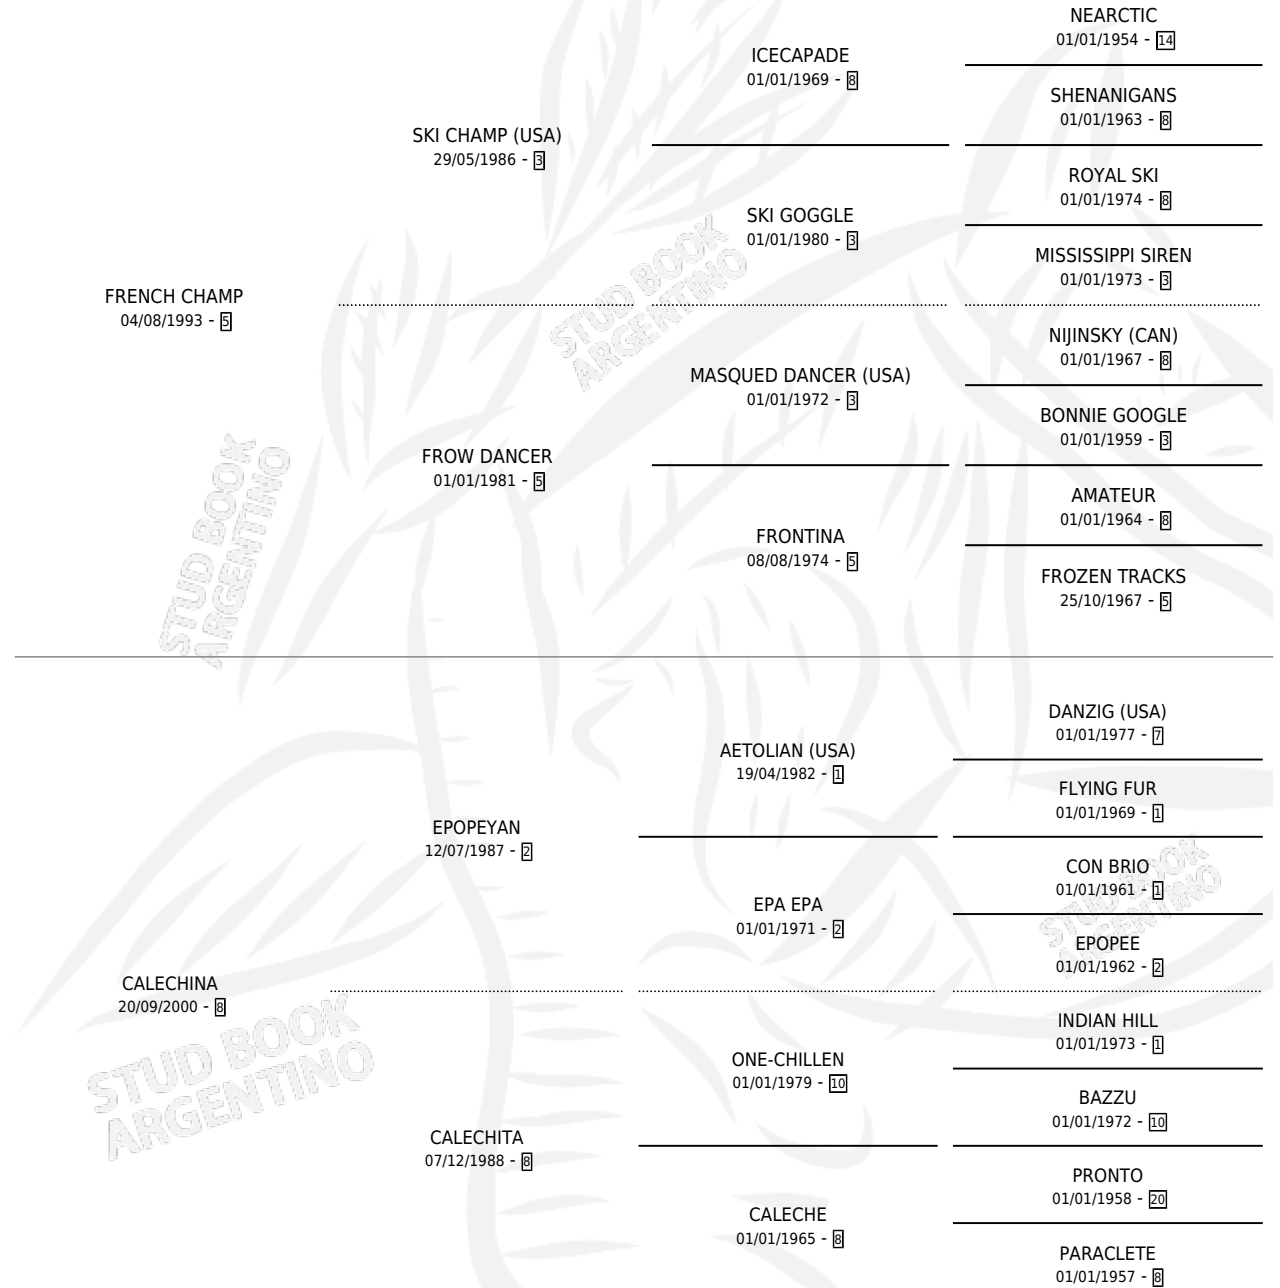

DON IGNACIO CHAMP

por FRENCH CHAMP y CALECHINA por EPOPEYAN

Argentina · Macho · Tordillo · SP · 09/11/2009
Familia 8-k · Volumen 40

ESTADO

TIPIFICACIÓN SANGUÍNEA	X
TIPIFICACIÓN POR ADN	✓
PASAPORTE	X
IDENTIFICACIÓN POR MICROCHIP	✓
REPRODUCTOR	X

Lugar de nacimiento: Los Bayitos

Criador: Los Bayitos

PEDIGREE

DON IGNACIO CHAMP

Datos oficiales del Stud Book Argentino

Documento generado el 28/04/2026

studbook.org.ar