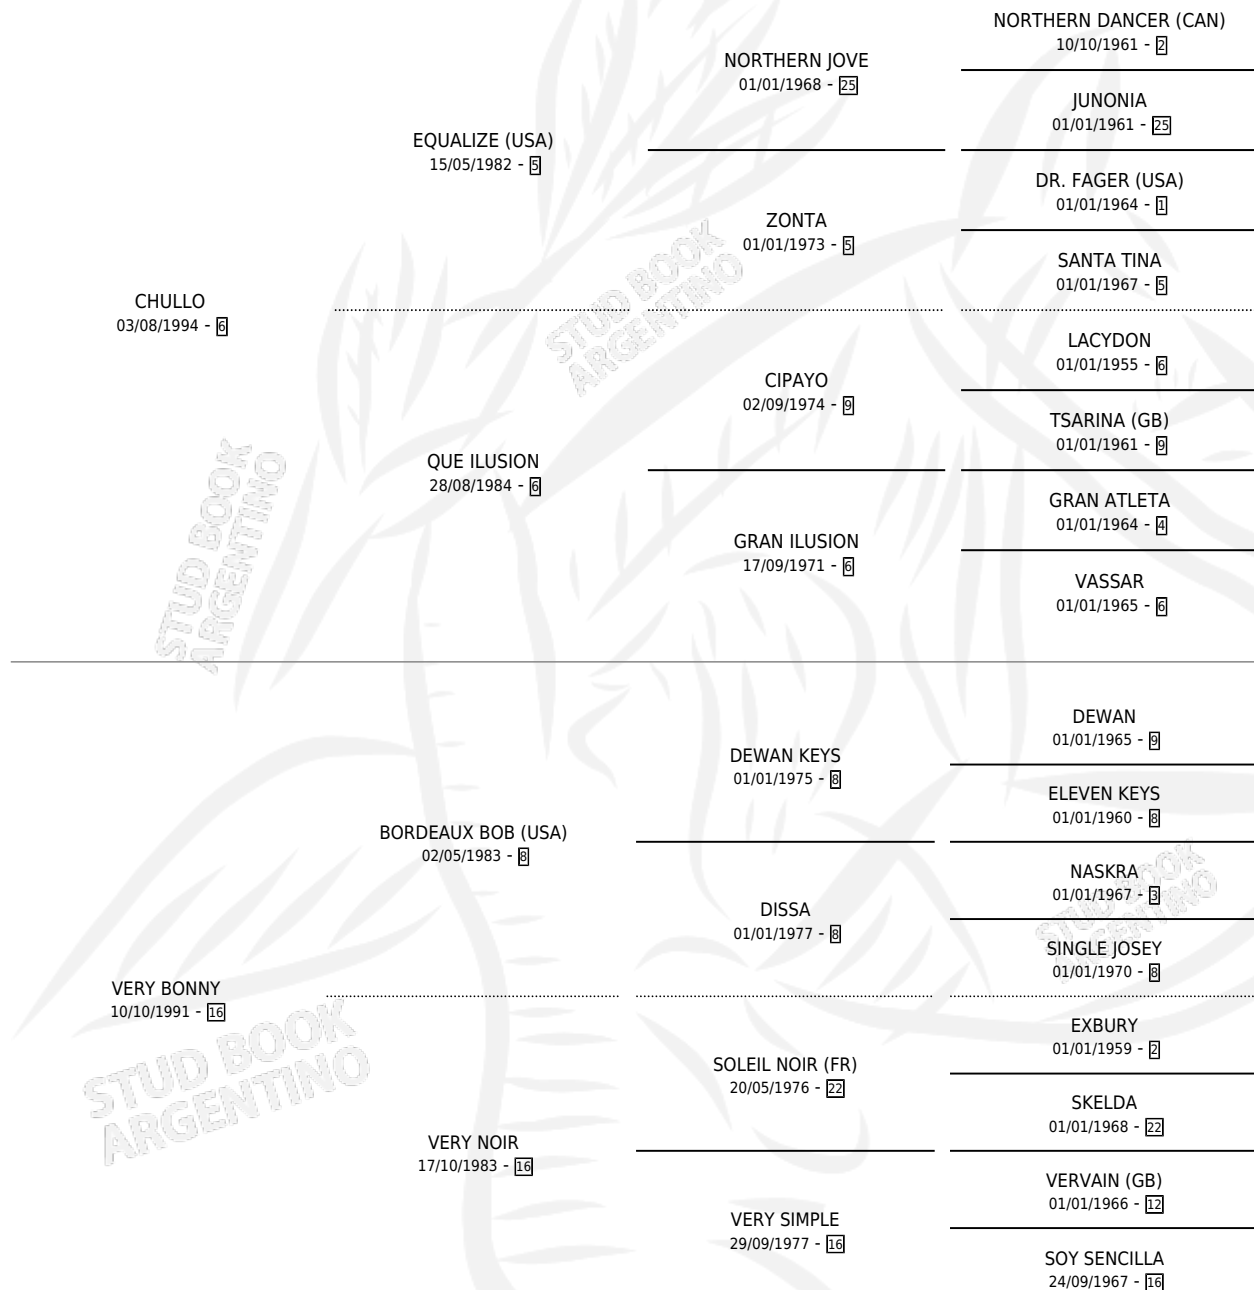

TANTO AMOR

por **CHULLO** y **VERY BONNY** por **BORDEAUX BOB (USA)**

Argentina · Hembra · Alazan · SP · 07/11/2009
Familia 16-e · Volumen 40

ESTADO

TIPIFICACIÓN SANGUÍNEA	X
TIPIFICACIÓN POR ADN	✓
PASAPORTE	✓
IDENTIFICACIÓN POR MICROCHIP	✓
REPRODUCTOR	X

Lugar de nacimiento: La Magdalena
Criador: Hernandez Oscar Alberto

PEDIGREE

CAMPAÑA

Solo carreras oficiales de Argentina

POR EDAD

EDAD	CC	1°	2°	3°	4°	5°	NP	CLC	CLG	CLCG1	CLGG1	IMPORTE	GANANCIA / CC
3 AÑOS	5	0	0	0	0	0	5	0	0	0	0	\$1,250	\$250
5 AÑOS	2	0	0	0	0	0	2	0	0	0	0	\$0	\$0
TOTALES	7	0	0	0	0	0	7	0	0	0	0	\$1,250	\$179
%		0.0%	0.0%	0.0%	0.0%	0.0%	100%	0.0%	0.0%	0.0%	0.0%		