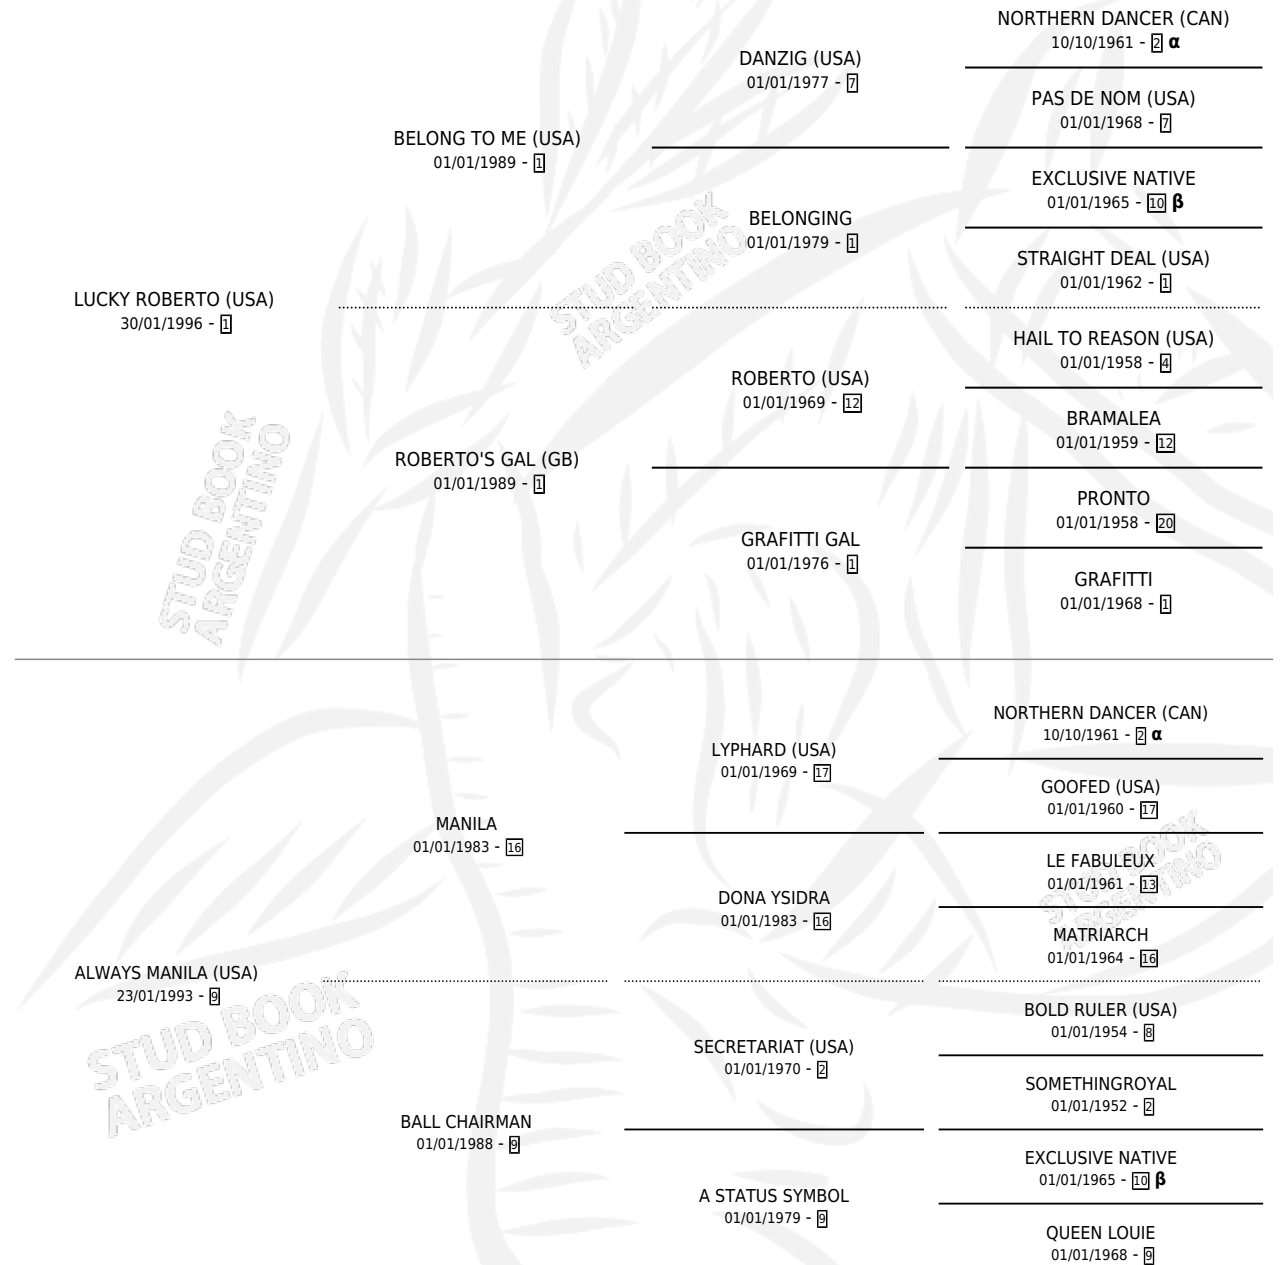

LUCKY MANILA

por **LUCKY ROBERTO (USA)** y **ALWAYS MANILA (USA)** por **MANILA**

Argentina · Hembra · Alazan Tostado · SP · 02/11/2009
Familia 9-f · Volumen 40

ESTADO

TIPIFICACIÓN SANGUÍNEA	X
TIPIFICACIÓN POR ADN	✓
PASAPORTE	✓
IDENTIFICACIÓN POR MICROCHIP	✓
REPRODUCTOR	X

Lugar de nacimiento: Lomas Altas

Criador: Lomas Altas

PEDIGREE

INBREEDING : **α,β**

CAMPAÑA

Solo carreras oficiales de Argentina

POR EDAD

EDAD	CC	1°	2°	3°	4°	5°	NP	CLC	CLG	CLCG1	CLGG1	IMPORTE	GANANCIA / CC
3 AÑOS	4	0	0	1	0	0	3	0	0	0	0	\$8,000	\$2,000
4 AÑOS	8	1	0	1	0	0	6	0	0	0	0	\$53,000	\$6,625
TOTALES	12	1	0	2	0	0	9	0	0	0	0	\$61,000	\$5,083
%		8.3%	0.0%	16.7%	0.0%	0.0%	75.0%	0.0%	0.0%	0.0%	0.0%		

Ganadora en La Plata - \$61,000, a los 4 años.

POR DISTANCIA

HIPODROMO	CC	1°	2°	3°	4°	5°	NP	CLC	CLG	CLCG1	CLGG1	IMPORTE
SAN ISIDRO	8	0	0	2	0	0	6	0	0	0	0	\$18,000
1000 MTS	3	0	0	1	0	0	2	0	0	0	0	\$8,350
1200 MTS	5	0	0	1	0	0	4	0	0	0	0	\$9,650
LA PLATA	2	1	0	0	0	0	1	0	0	0	0	\$43,000
1100 MTS	2	1	0	0	0	0	1	0	0	0	0	\$43,000
PALERMO	2	0	0	0	0	0	2	0	0	0	0	\$0
1000 MTS	2	0	0	0	0	0	2	0	0	0	0	\$0