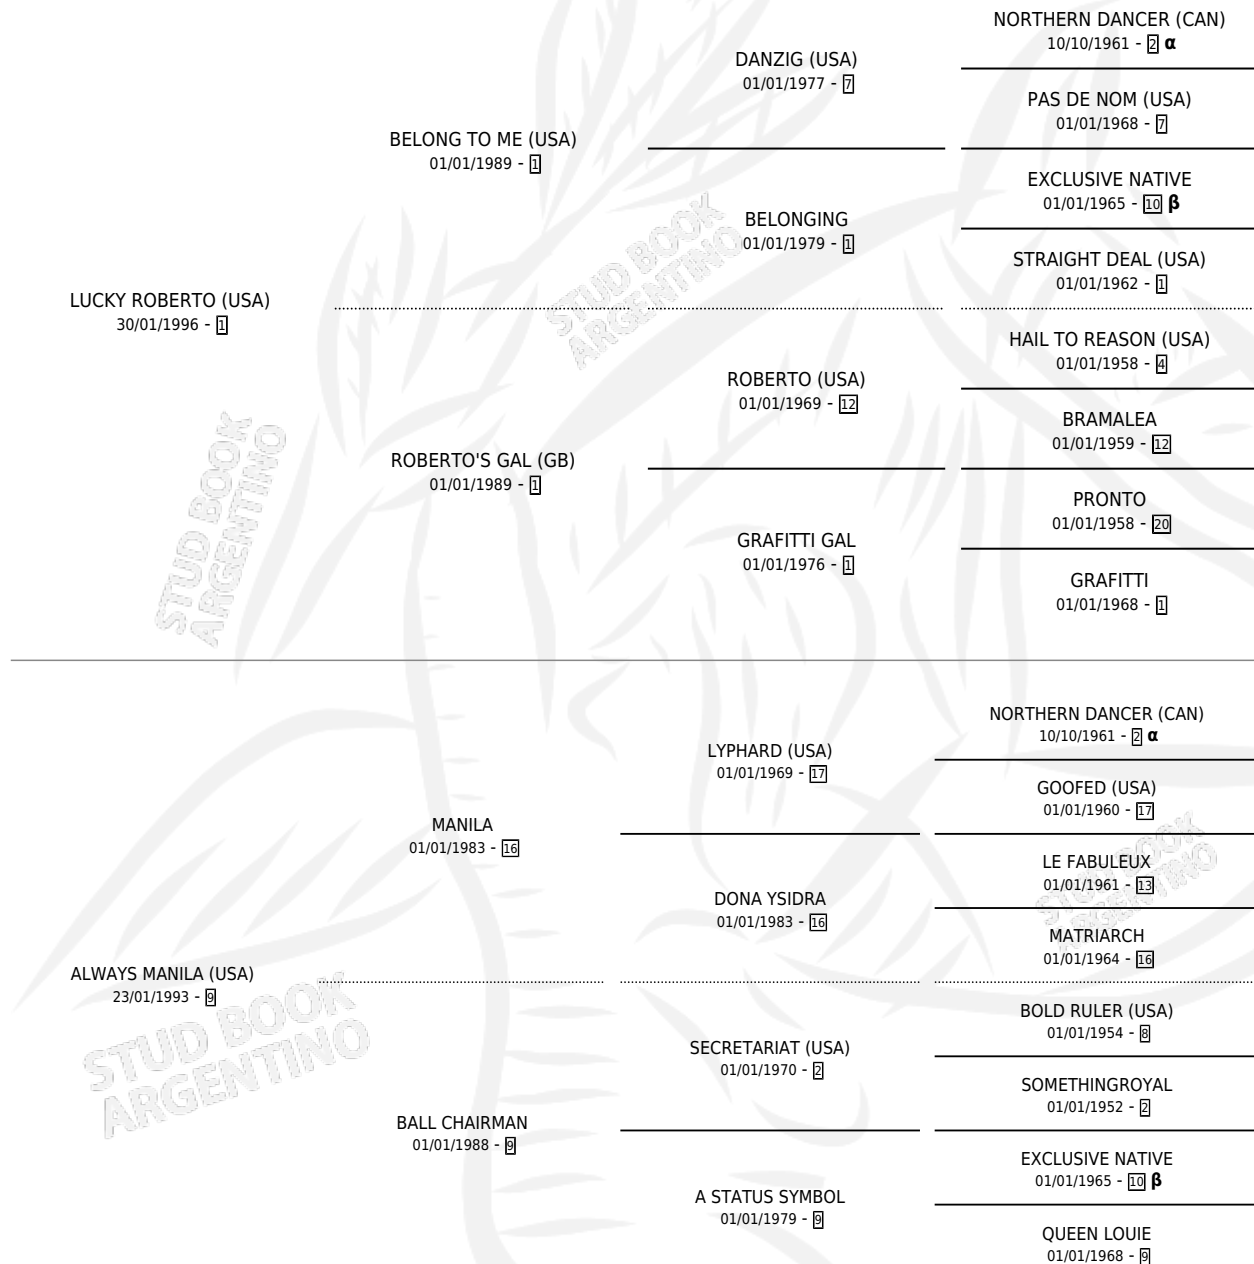

LUCKY MANILA

por **LUCKY ROBERTO (USA)** y **ALWAYS MANILA (USA)** por **MANILA**

Argentina · Hembra · Alazan Tostado · SP · 02/11/2009
Familia 9-f · Volumen 40

ESTADO

TIPIFICACIÓN SANGUÍNEA	X
TIPIFICACIÓN POR ADN	✓
PASAPORTE	✓
IDENTIFICACIÓN POR MICROCHIP	✓
REPRODUCTOR	X

Lugar de nacimiento: Lomas Altas

Criador: Lomas Altas

PEDIGREE

INBREEDING : **α,β**

CAMPAÑA

Solo carreras oficiales de Argentina

POR EDAD

EDAD	CC	1°	2°	3°	4°	5°	NP	CLC	CLG	CLCG1	CLGG1	IMPORTE	GANANCIA / CC
3 AÑOS	4	0	0	1	0	0	3	0	0	0	0	\$8,000	\$2,000
4 AÑOS	8	1	0	1	0	0	6	0	0	0	0	\$53,000	\$6,625
TOTALES	12	1	0	2	0	0	9	0	0	0	0	\$61,000	\$5,083
%		8.3%	0.0%	16.7%	0.0%	0.0%	75.0%	0.0%	0.0%	0.0%	0.0%		

Ganadora en La Plata - \$61,000, a los 4 años.

POR DISTANCIA

HIPODROMO	CC	1°	2°	3°	4°	5°	NP	CLC	CLG	CLCG1	CLGG1	IMPORTE
SAN ISIDRO	8	0	0	2	0	0	6	0	0	0	0	\$18,000
1000 MTS	3	0	0	1	0	0	2	0	0	0	0	\$8,350
1200 MTS	5	0	0	1	0	0	4	0	0	0	0	\$9,650
LA PLATA	2	1	0	0	0	0	1	0	0	0	0	\$43,000
1100 MTS	2	1	0	0	0	0	1	0	0	0	0	\$43,000
PALERMO	2	0	0	0	0	0	2	0	0	0	0	\$0
1000 MTS	2	0	0	0	0	0	2	0	0	0	0	\$0