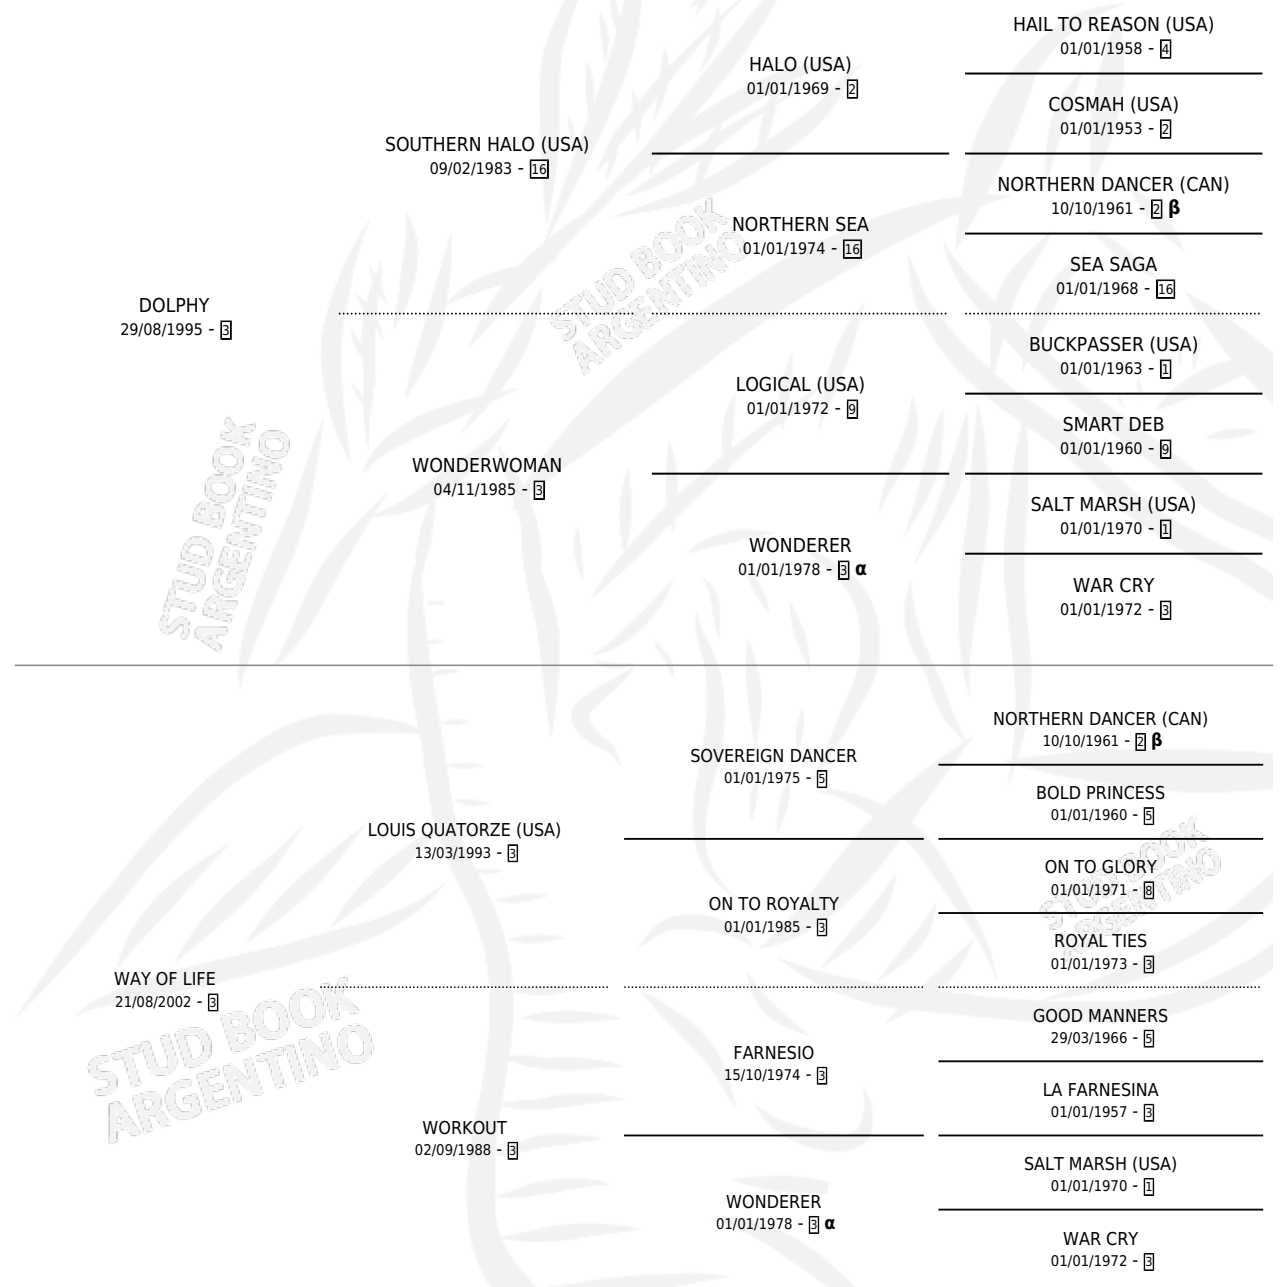

POR WEST LIGHT

por DOLPHY y WAY OF LIFE por LOUIS QUATORZE (USA)

Argentina · Hembra · Alazan · SP · 30/10/2009
Familia 3-e · Volumen 40

ESTADO

TIPIFICACIÓN SANGUÍNEA	X
TIPIFICACIÓN POR ADN	X
PASAPORTE	X
IDENTIFICACIÓN POR MICROCHIP	X
REPRODUCTOR	X

Lugar de nacimiento: Tattersall
Criador: Haras Fortin Del Sueño Srl

PEDIGREE

INBREEDING : α, β

POR WEST LIGHT

Datos oficiales del Stud Book Argentino

Documento generado el 14/05/2026

studbook.org.ar