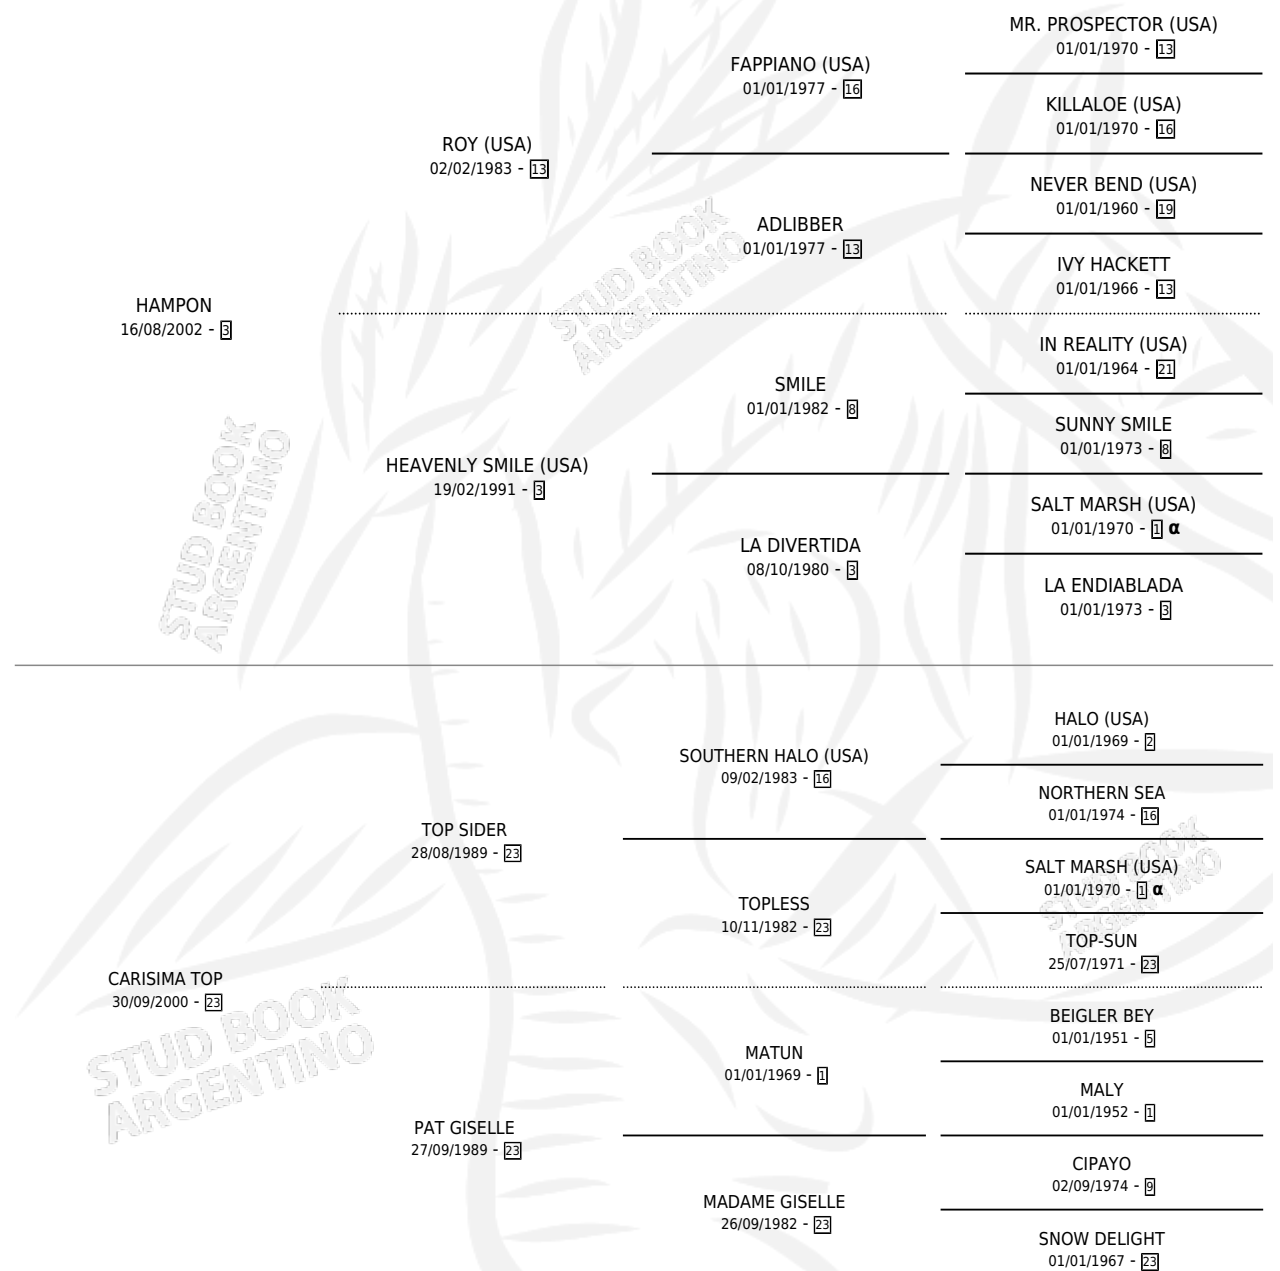

AMIGO CARETA

por **HAMPON** y **CARISIMA TOP** por **TOP SIDER**

Argentina · Macho · Zaino · SP · 30/10/2009
Familia 23-a · Volumen 40

ESTADO

TIPIFICACIÓN SANGUÍNEA	X
TIPIFICACIÓN POR ADN	✓
PASAPORTE	X
IDENTIFICACIÓN POR MICROCHIP	✓
REPRODUCTOR	X

Lugar de nacimiento: Tattersall

Criador: Haras Fortin Del Sueño Srl

PEDIGREE

INBREEDING : α

AMIGO CARETA

Datos oficiales del Stud Book Argentino

Documento generado el 14/05/2026

studbook.org.ar