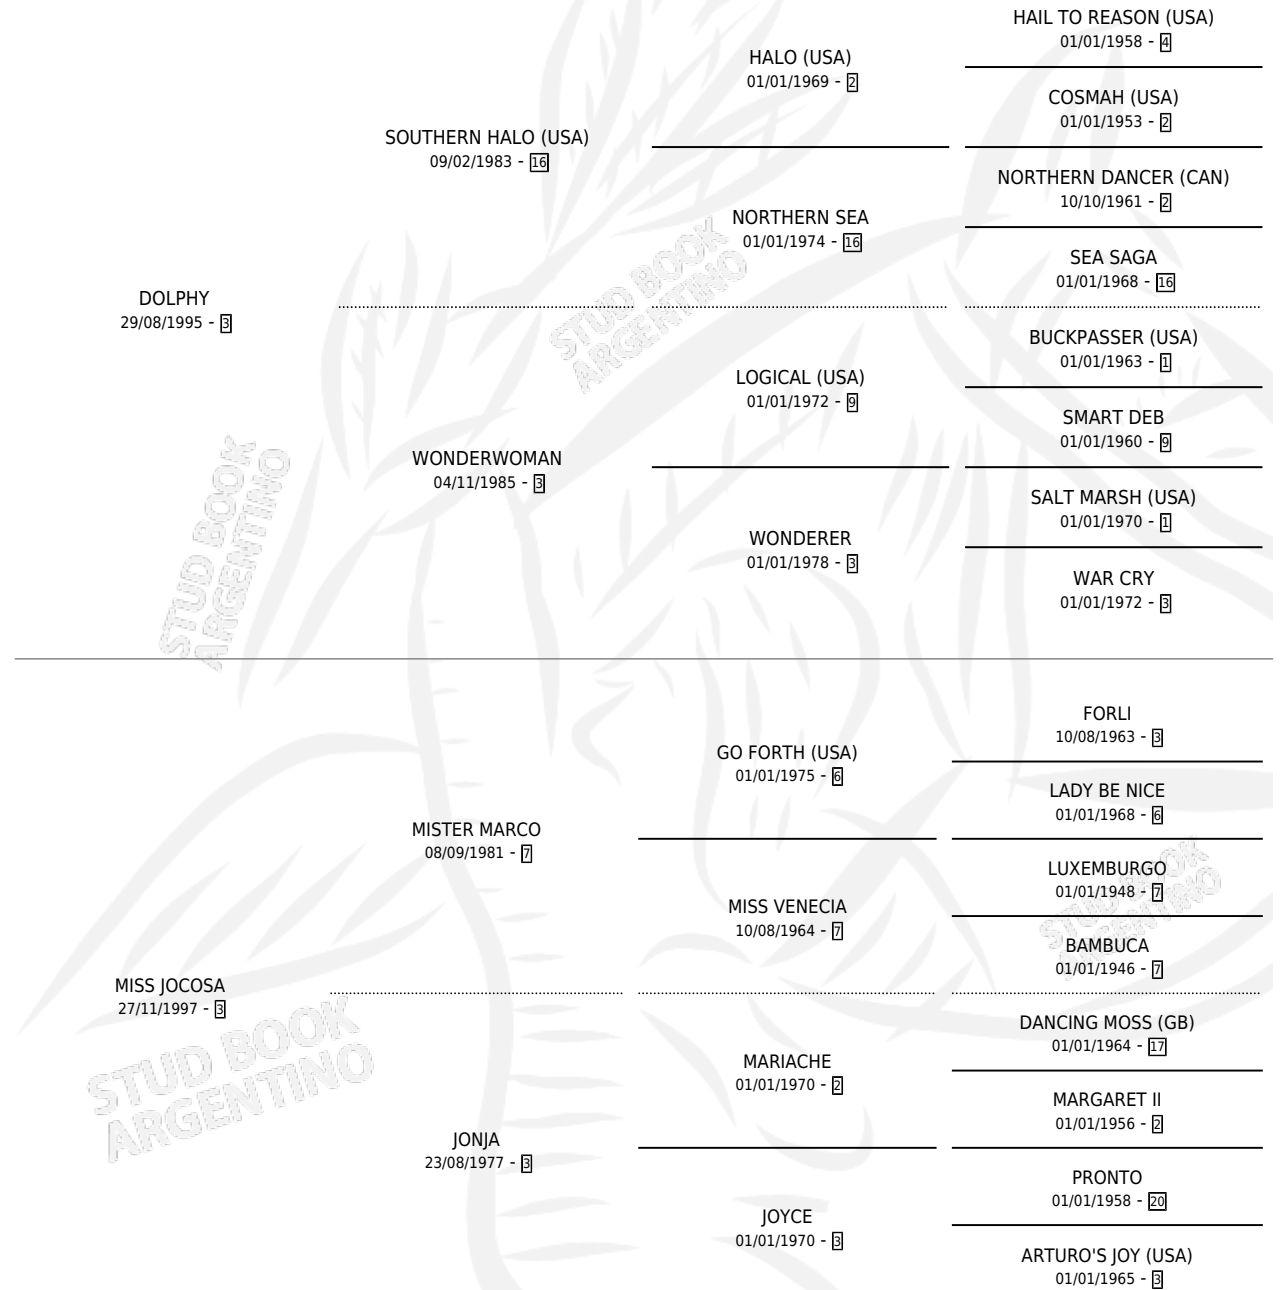

POR JOSEFA

por DOLPHY y MISS JOCOSA por MISTER MARCO

Argentina · Hembra · Alazan · SP · 25/11/2009
Familia 3-g · Volumen 40

ESTADO

TIPIFICACIÓN SANGUÍNEA	X
TIPIFICACIÓN POR ADN	✓
PASAPORTE	X
IDENTIFICACIÓN POR MICROCHIP	✓
REPRODUCTOR	X

Lugar de nacimiento: Tattersall

Criador: Tattersall

PEDIGREE

POR JOSEFA

Datos oficiales del Stud Book Argentino

Documento generado el 12/06/2026

studbook.org.ar