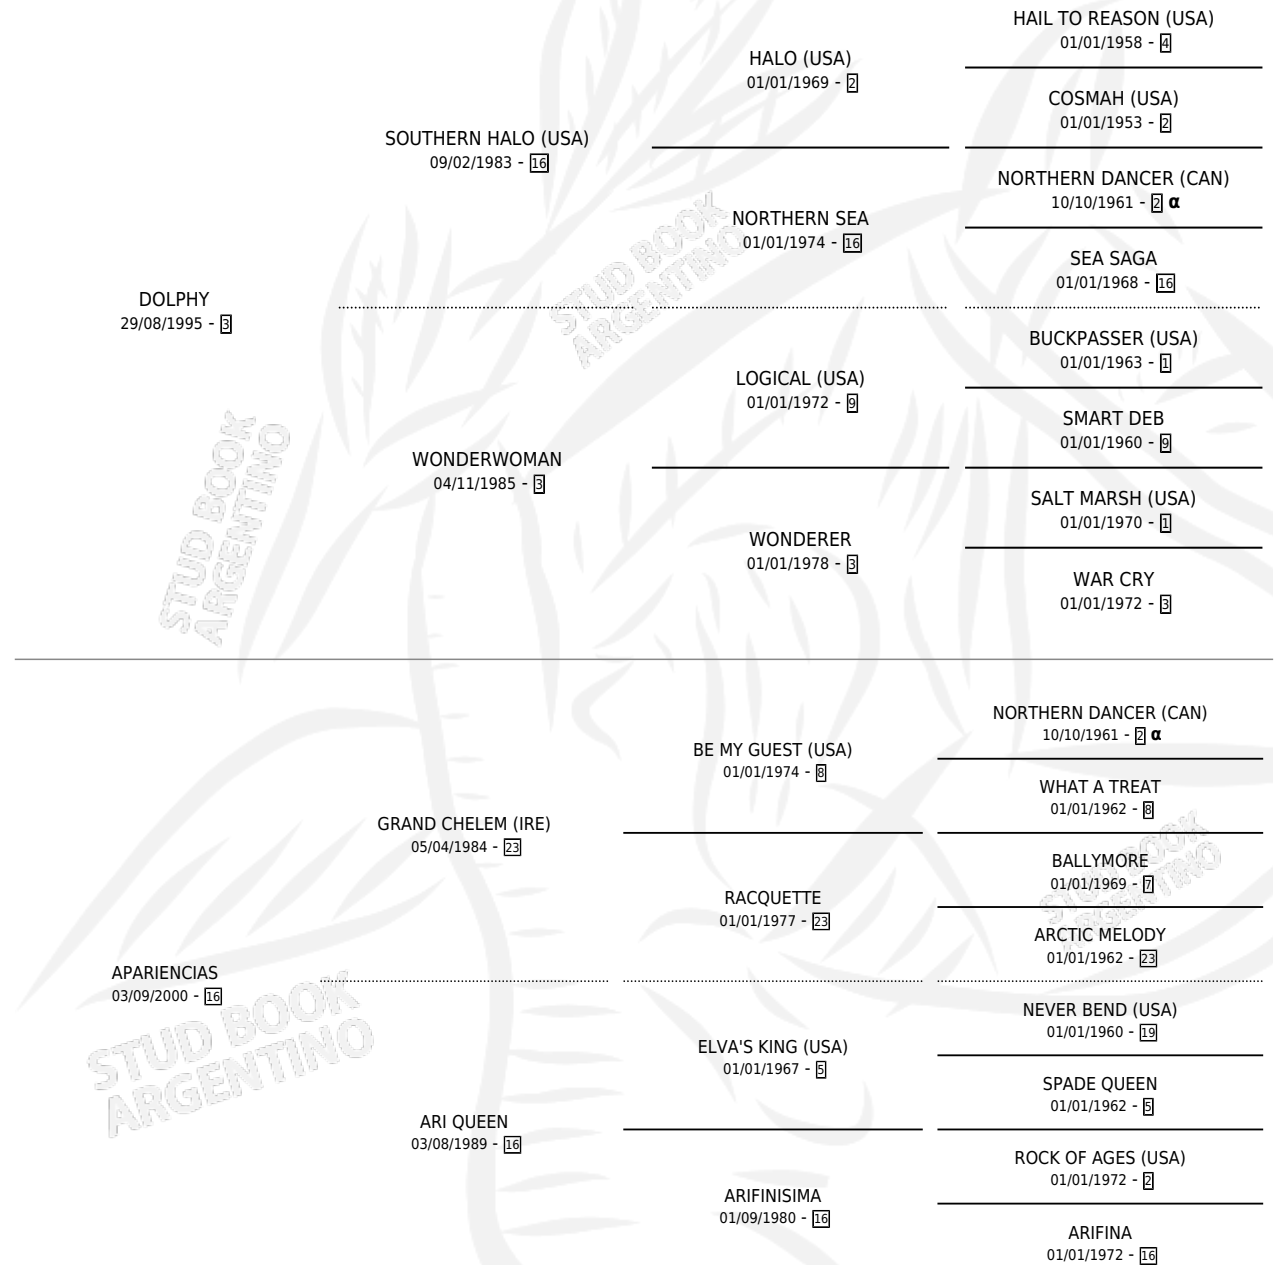

POR APLICADA

por DOLPHY y APARIENCIAS por GRAND CHELEM (IRE)

Argentina · Hembra · Zaino · SP · 17/11/2009
Familia 16-e · Volumen 40

ESTADO

TIPIFICACIÓN SANGUÍNEA	X
TIPIFICACIÓN POR ADN	X
PASAPORTE	X
IDENTIFICACIÓN POR MICROCHIP	X
REPRODUCTOR	X

Lugar de nacimiento: Tattersall
Criador: Haras Fortin Del Sueño Srl

PEDIGREE

INBREEDING : α

POR APLICADA

Datos oficiales del Stud Book Argentino

Documento generado el 14/05/2026

studbook.org.ar