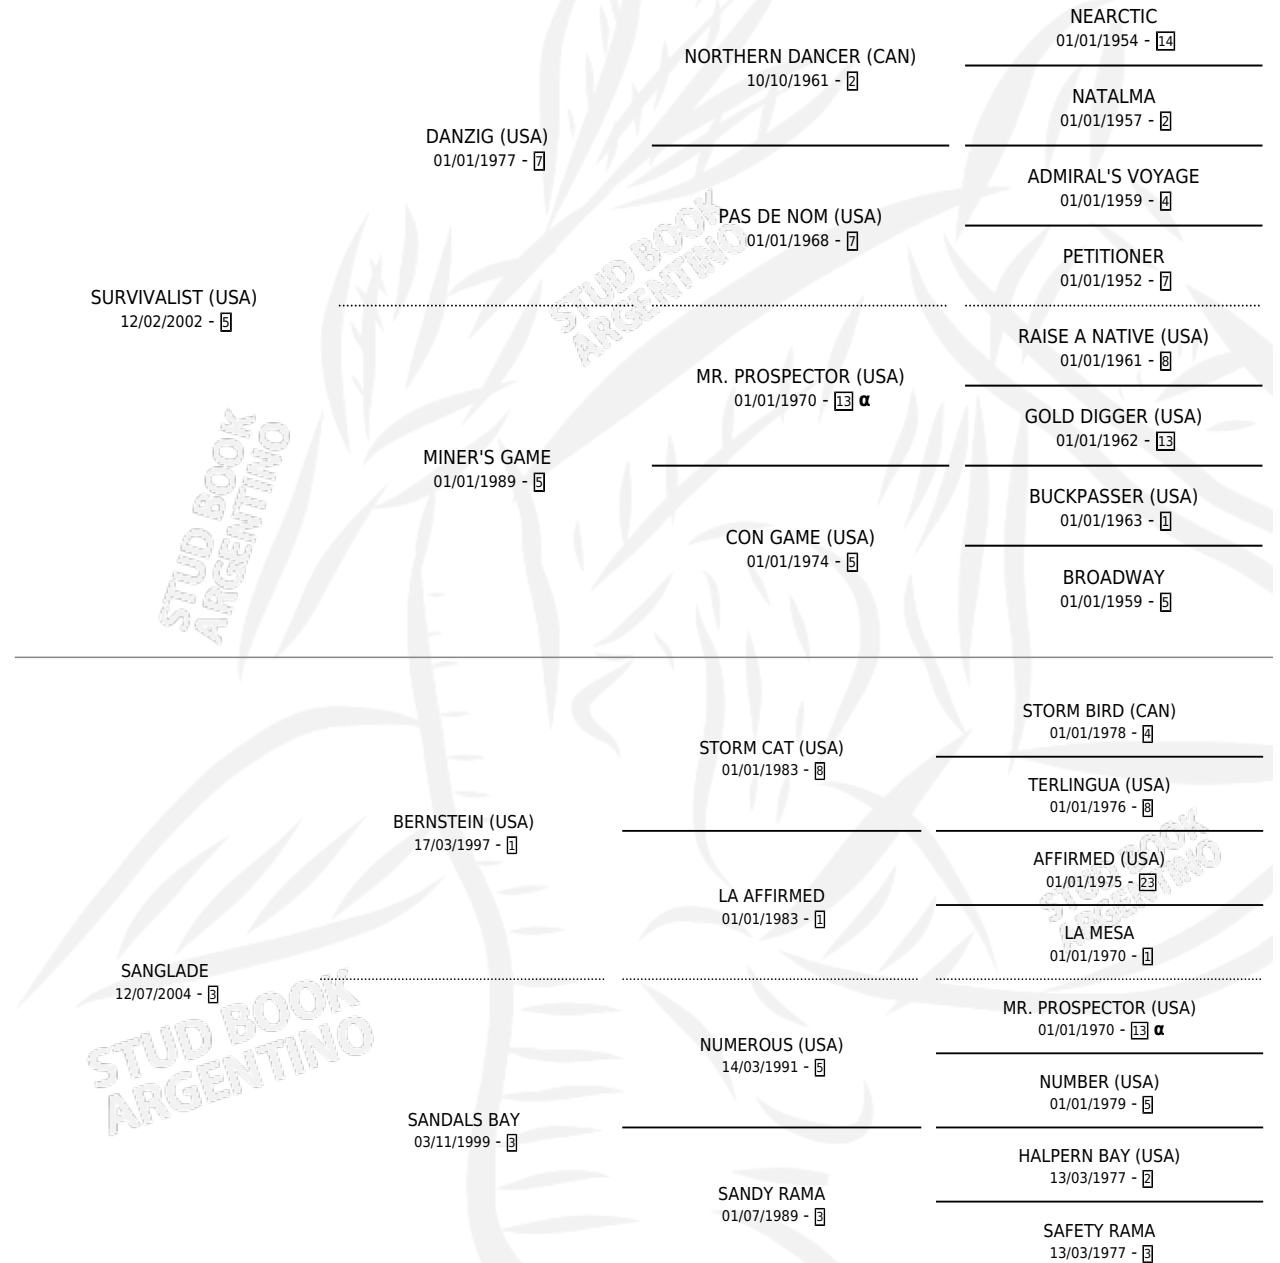

SOUTH GLADE

por SURVIVALIST (USA) y SANGLADE por BERNSTEIN (USA)

Argentina · Macho · Zaino · SP · 18/09/2009
Familia 3-i · Volumen 40

ESTADO

TIPIFICACIÓN SANGUÍNEA	X
TIPIFICACIÓN POR ADN	✓
PASAPORTE	✓
IDENTIFICACIÓN POR MICROCHIP	✓
REPRODUCTOR	X

Lugar de nacimiento: Campo particular
Criador: Rama Fernandez Susana Maria

PEDIGREE

INBREEDING : α