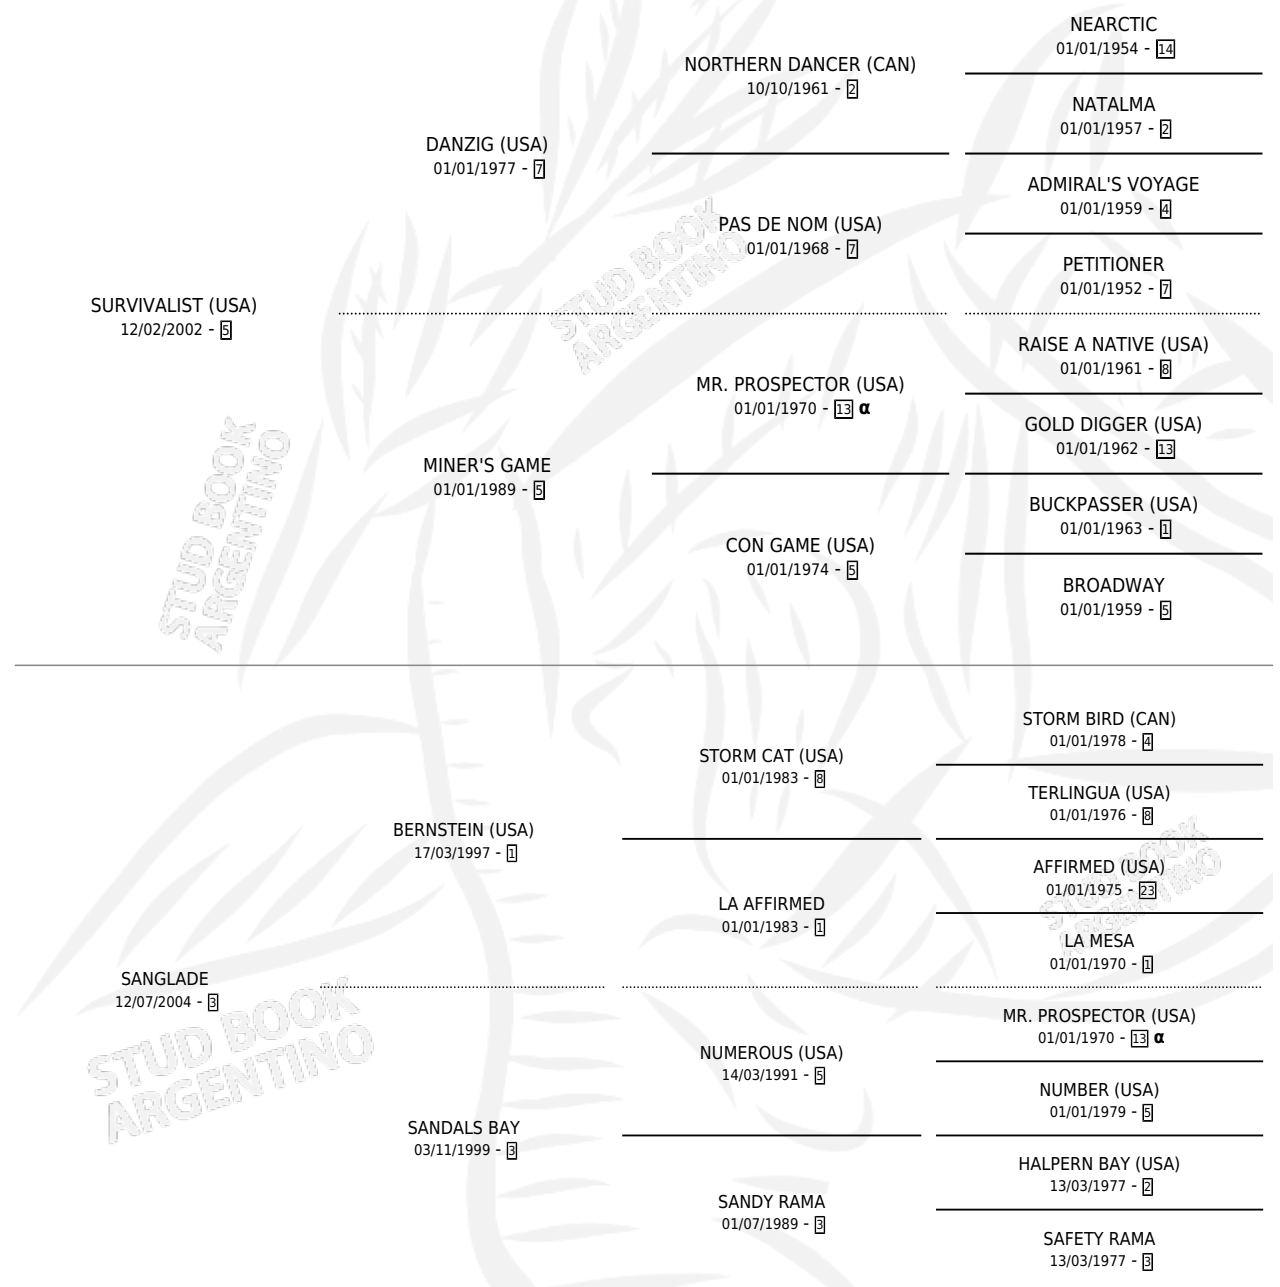

SOUTH GLADE

por SURVIVALIST (USA) y SANGLADE por BERNSTEIN (USA)

Argentina · Macho · Zaino · SP · 18/09/2009
Familia 3-i · Volumen 40

ESTADO

TIPIFICACIÓN SANGUÍNEA	X
TIPIFICACIÓN POR ADN	✓
PASAPORTE	✓
IDENTIFICACIÓN POR MICROCHIP	✓
REPRODUCTOR	X

Lugar de nacimiento: Campo particular
Criador: Rama Fernandez Susana Maria

PEDIGREE

INBREEDING : α