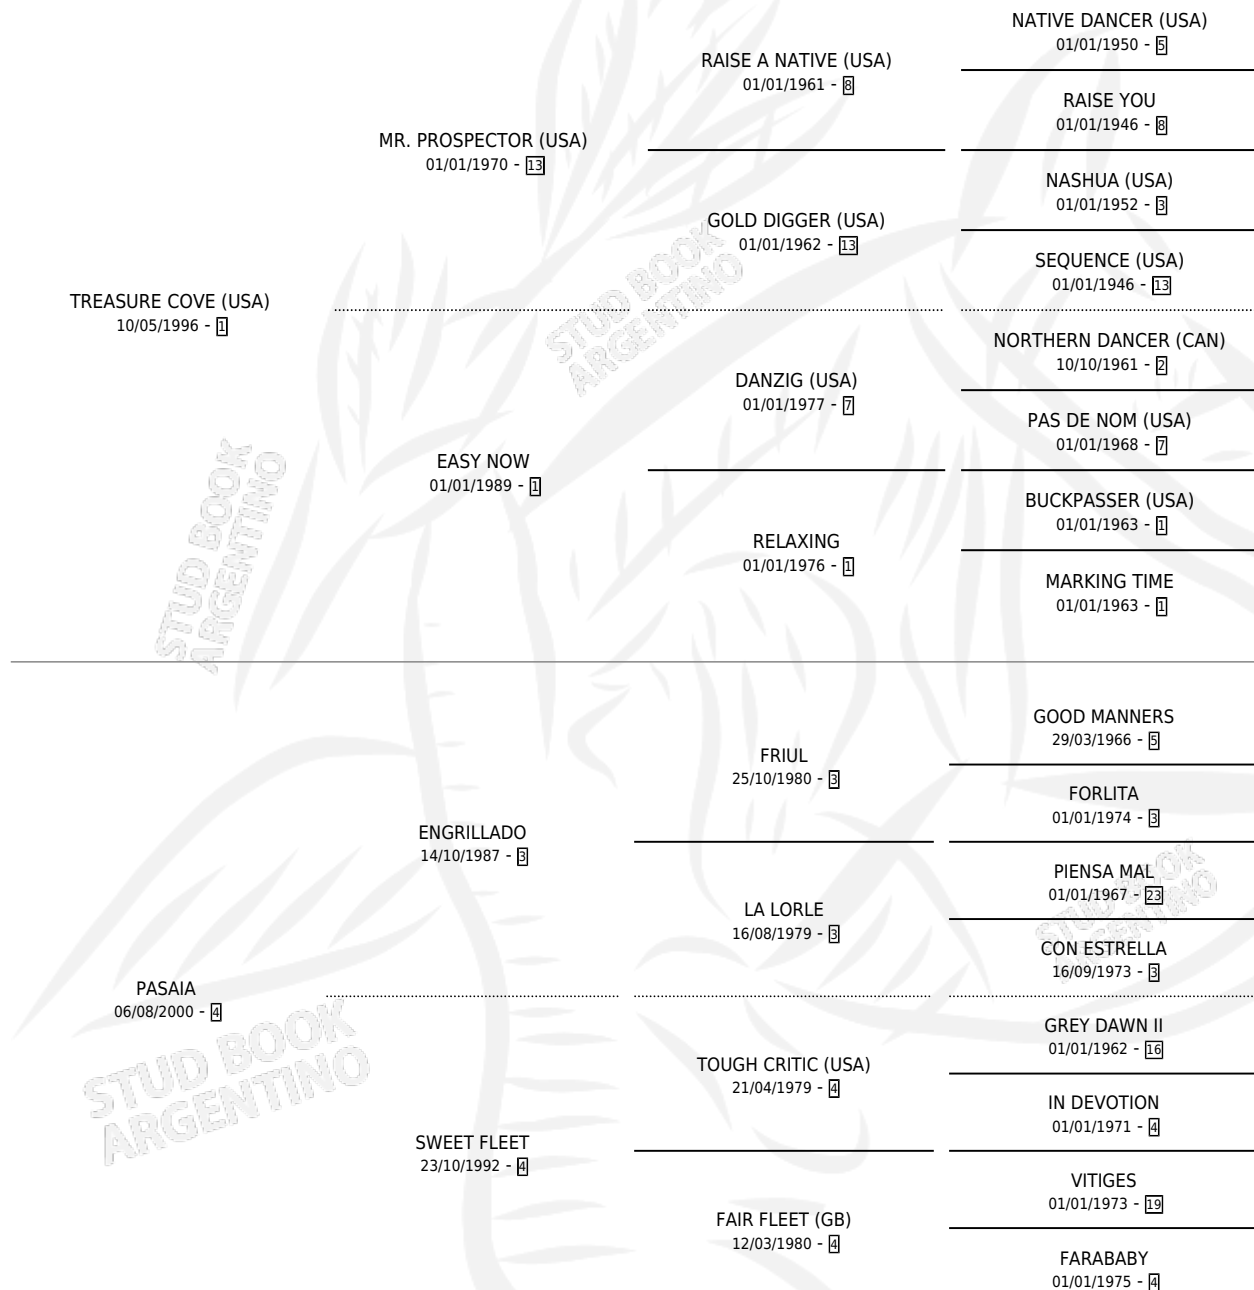

BONNIE DEVIL

por **TREASURE COVE (USA)** y **PASAIA** por **ENGRILLADO**

Argentina · Hembra · Zaino · SP · 05/10/2009
Familia 4-p · Volumen 40

ESTADO

TIPIFICACIÓN SANGUÍNEA	X
TIPIFICACIÓN POR ADN	✓
PASAPORTE	✓
IDENTIFICACIÓN POR MICROCHIP	✓
REPRODUCTOR	X

Lugar de nacimiento: Vikeda
Criador: Uzquiano Carlos Alberto

PEDIGREE

CAMPAÑA

Solo carreras oficiales de Argentina

POR EDAD

EDAD	CC	1°	2°	3°	4°	5°	NP	CLC	CLG	CLCG1	CLGG1	IMPORTE	GANANCIA / CC
4 AÑOS	2	0	0	1	0	0	1	0	0	0	0	\$6,600	\$3,300
TOTALES	2	0	0	1	0	0	1	0	0	0	0	\$6,600	\$3,300
%		0.0%	0.0%	50.0%	0.0%	0.0%	50.0%	0.0%	0.0%	0.0%	0.0%		