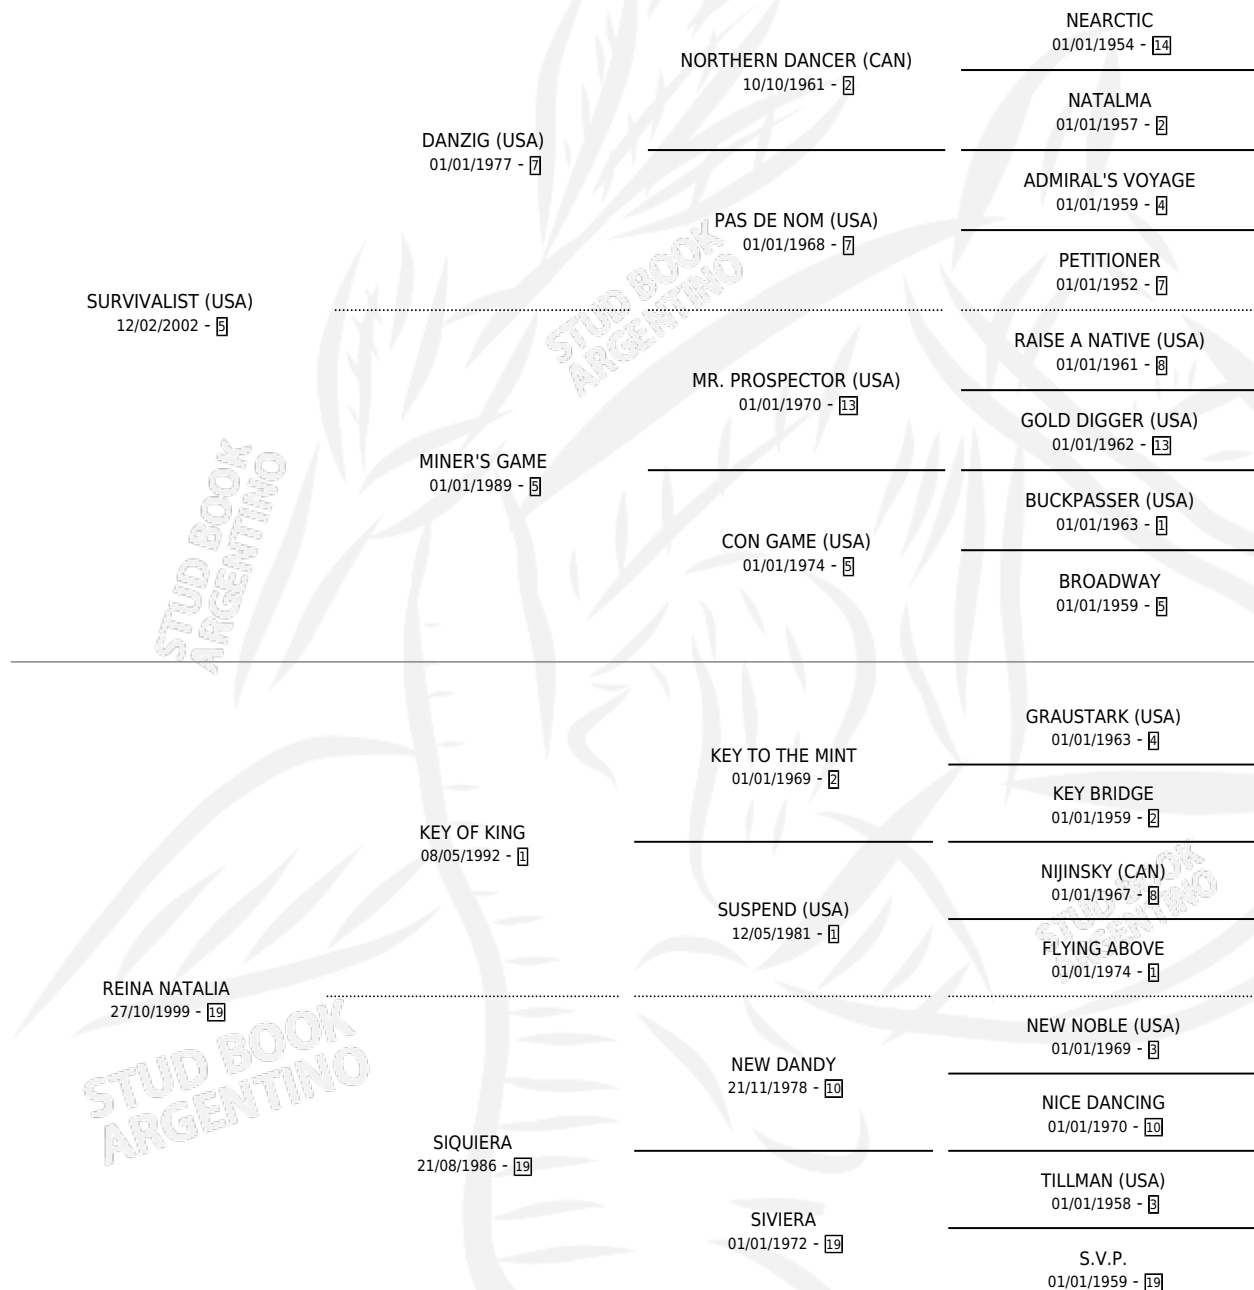

DESENFOCADO

por **SURVIVALIST (USA)** y **REINA NATALIA** por **KEY OF KING**

Argentina · Macho · Zaino · SP · 26/10/2009
Familia 19 · Volumen 40

ESTADO

TIPIFICACIÓN SANGUÍNEA	X
TIPIFICACIÓN POR ADN	X
PASAPORTE	X
IDENTIFICACIÓN POR MICROCHIP	X
REPRODUCTOR	X

Lugar de nacimiento: Campo particular

Criador: Sin dato

PEDIGREE

DESENFOCADO

Datos oficiales del Stud Book Argentino

Documento generado el 11/06/2026

studbook.org.ar