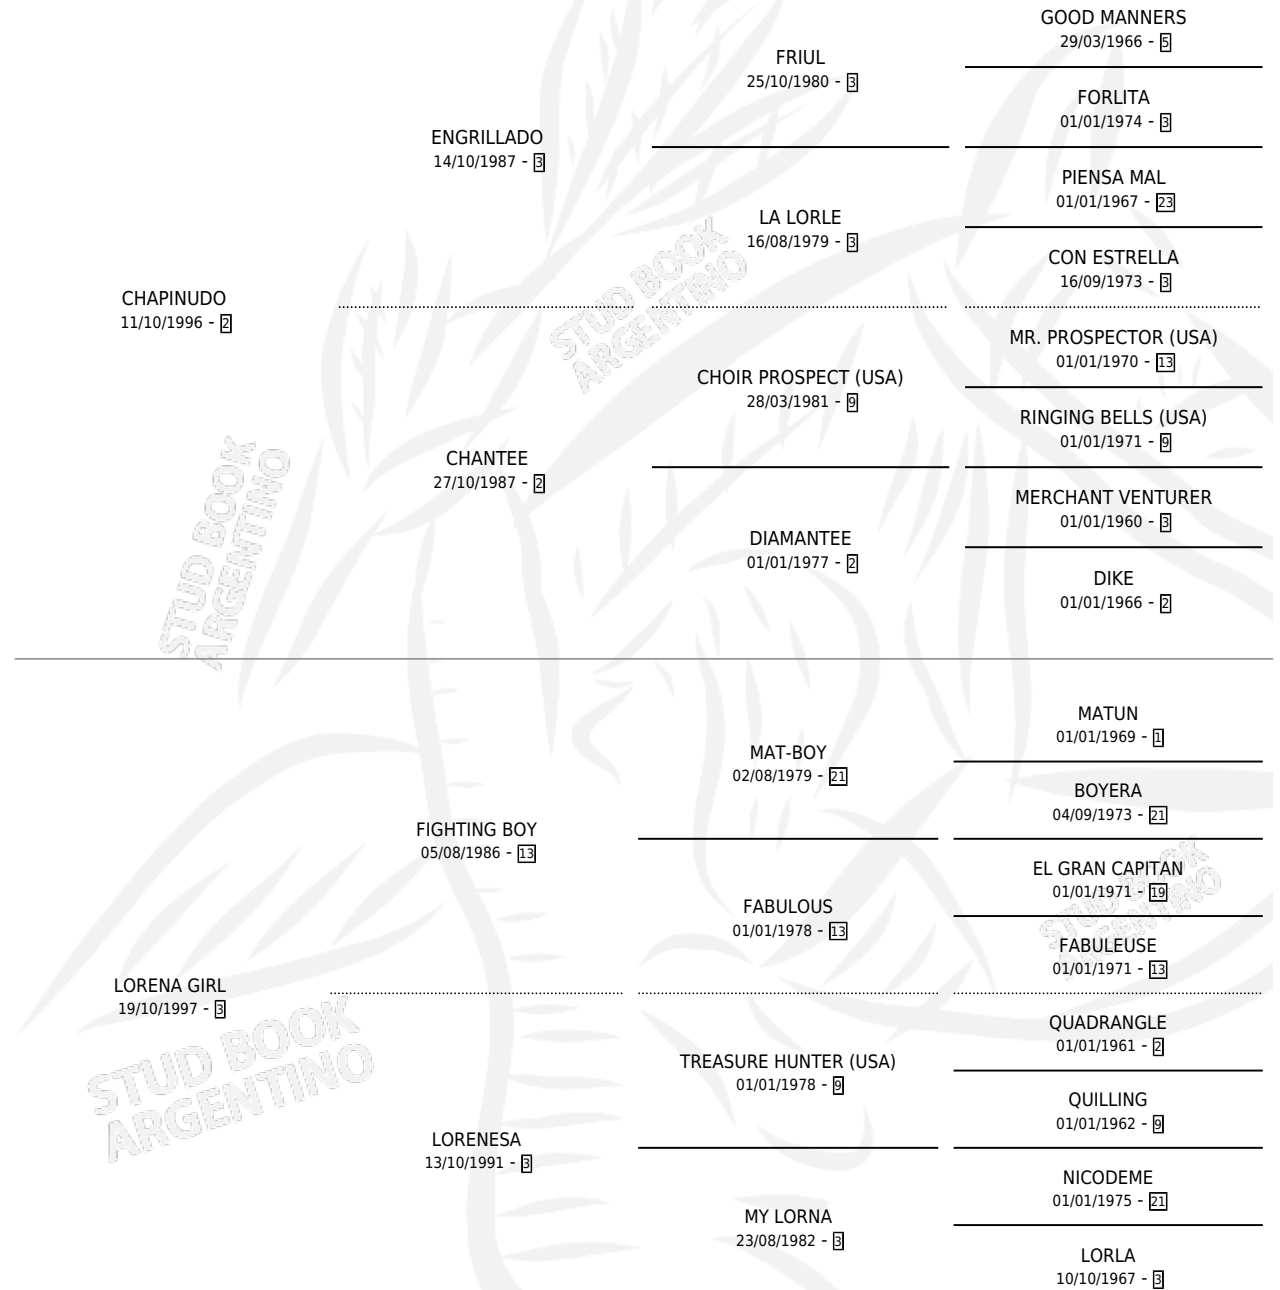

CHAPIN BOY

por CHAPINUDO y LORENA GIRL por FIGHTING BOY

Argentina · Macho · Alazan · SP · 03/11/2009
Familia 3-m · Volumen 40

ESTADO

TIPIFICACIÓN SANGUÍNEA	X
TIPIFICACIÓN POR ADN	X
PASAPORTE	X
IDENTIFICACIÓN POR MICROCHIP	X
REPRODUCTOR	X

Lugar de nacimiento: La Inesita

Criador: Sin dato

PEDIGREE

CHAPIN BOY

Datos oficiales del Stud Book Argentino

Documento generado el 15/05/2026

studbook.org.ar