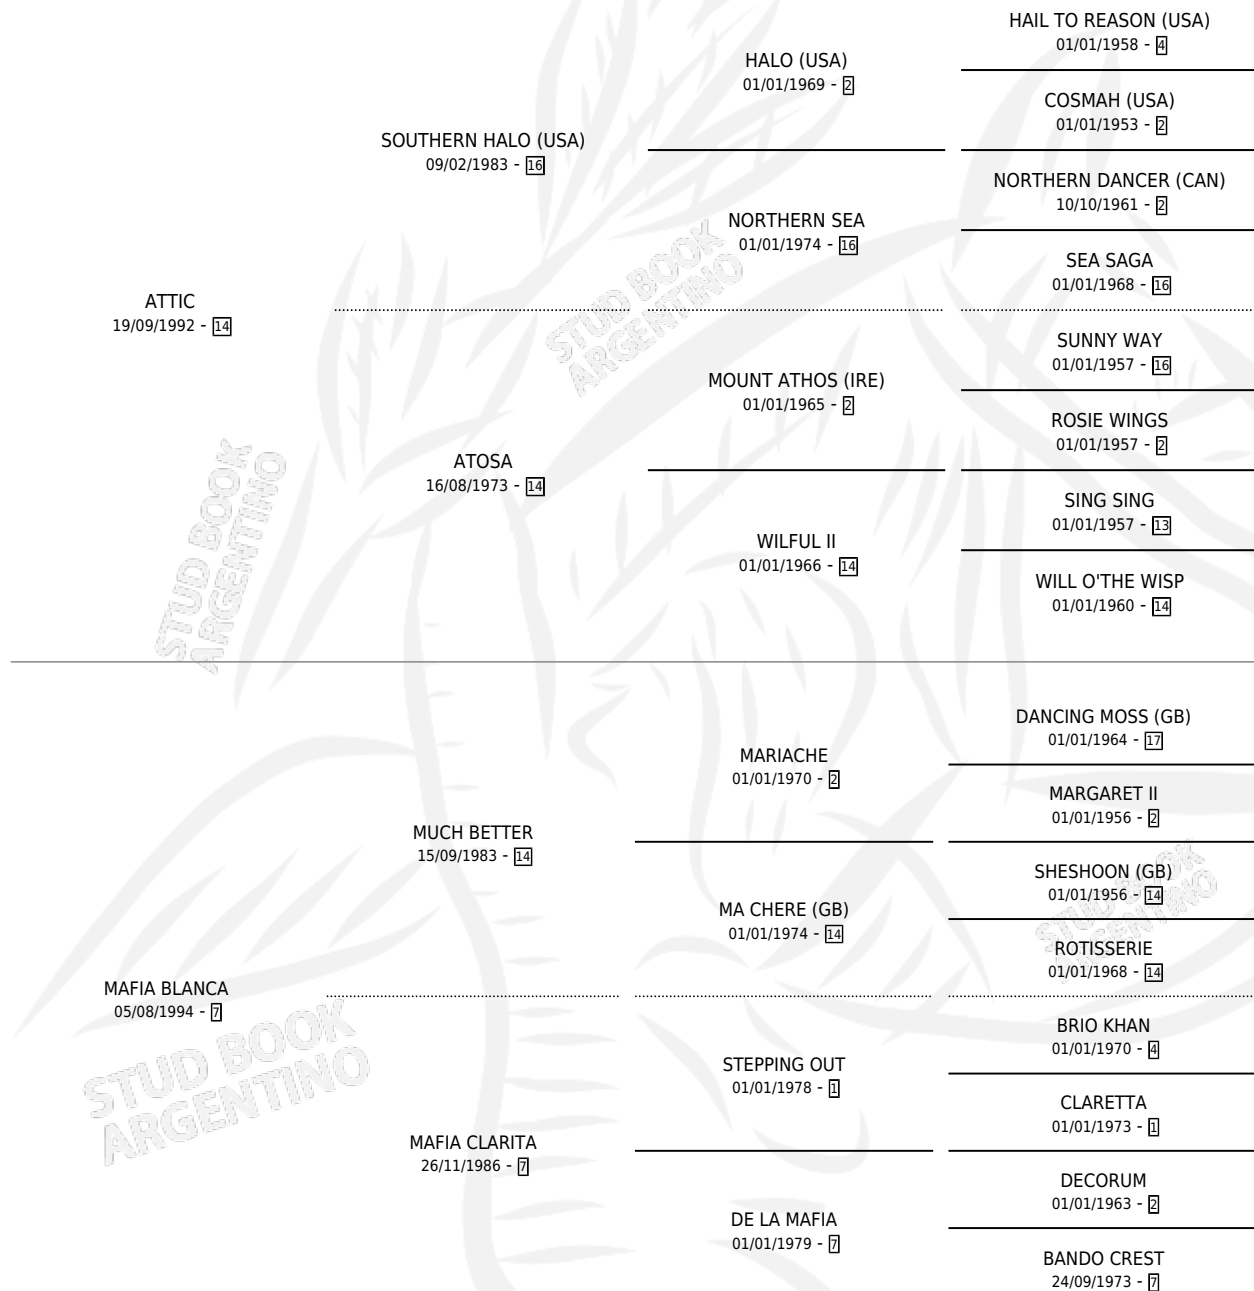

MAFIA NEGRA

por ATTIC y MAFIA BLANCA por MUCH BETTER

Argentina · Hembra · Zaino · SP · 16/11/2009
Familia 7 · Volumen 40

ESTADO

TIPIFICACIÓN SANGUÍNEA	X
TIPIFICACIÓN POR ADN	X
PASAPORTE	X
IDENTIFICACIÓN POR MICROCHIP	X
REPRODUCTOR	X

Lugar de nacimiento: Pichi Pull

Criador: Otero Matias Jose

PEDIGREE

MAFIA NEGRA

Datos oficiales del Stud Book Argentino

Documento generado el 08/05/2026

studbook.org.ar