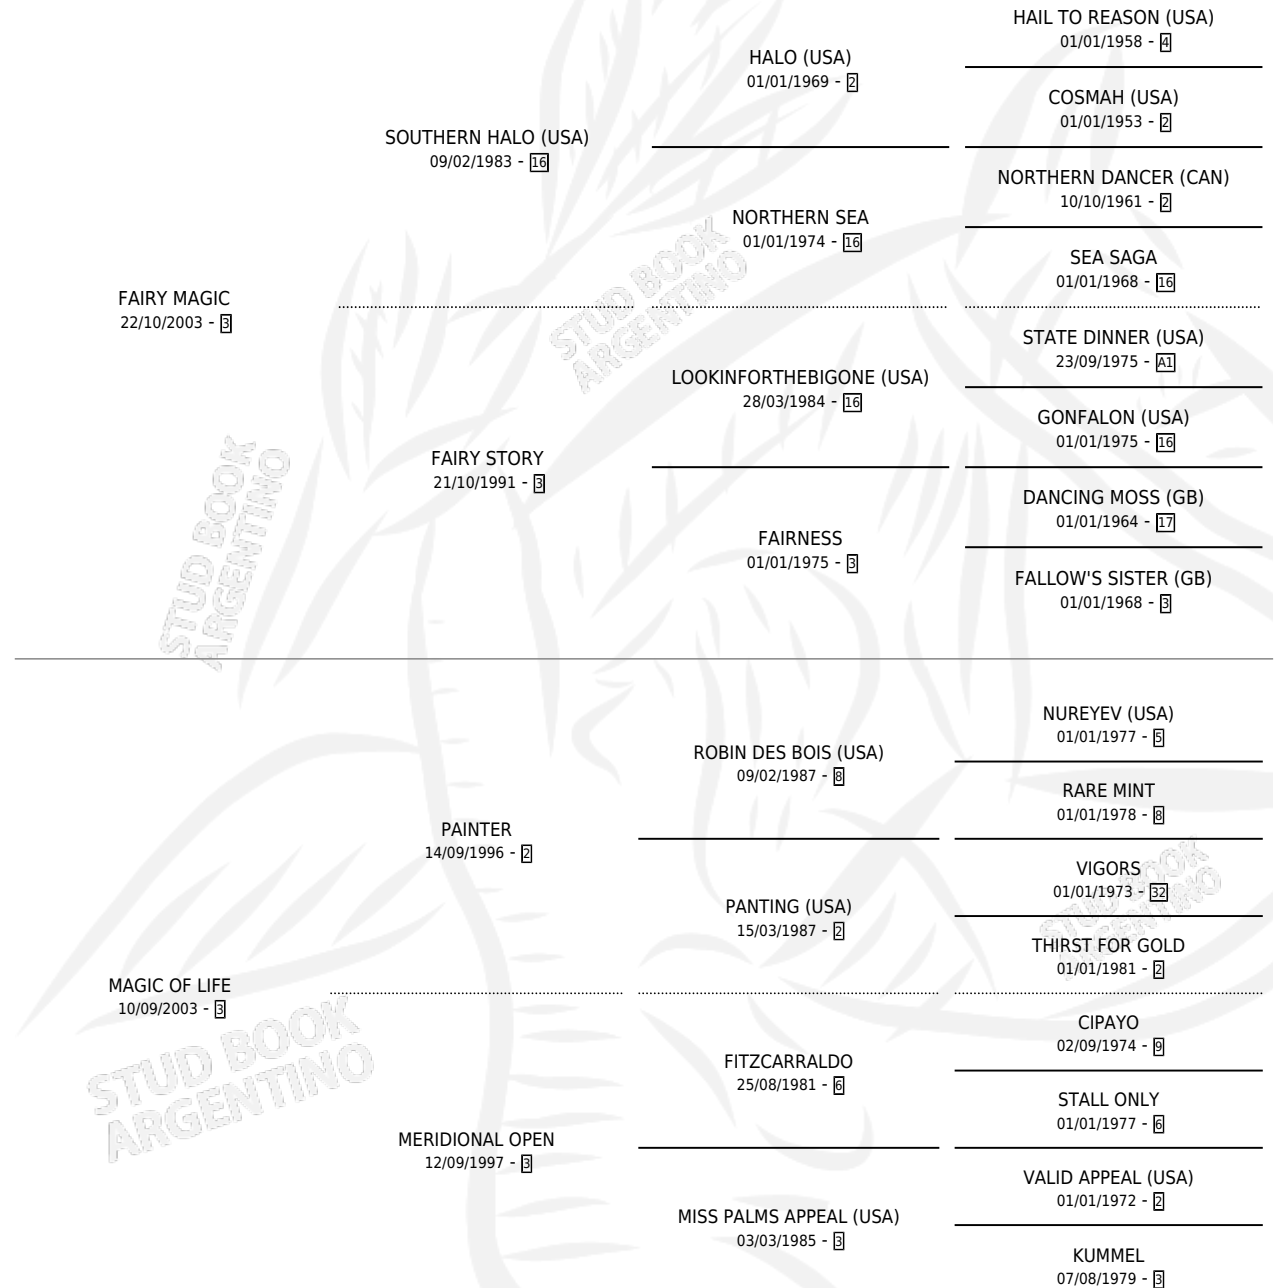

FAIRY DI

por FAIRY MAGIC y MAGIC OF LIFE por PAINTER

Argentina · Macho · Zaino · SP · 05/11/2009
Familia 3-f · Volumen 40

ESTADO

TIPIFICACIÓN SANGUÍNEA	X
TIPIFICACIÓN POR ADN	X
PASAPORTE	X
IDENTIFICACIÓN POR MICROCHIP	X
REPRODUCTOR	X

Lugar de nacimiento: Campo particular

Criador: Sin dato

PEDIGREE

FAIRY DI

Datos oficiales del Stud Book Argentino

Documento generado el 12/06/2026

studbook.org.ar