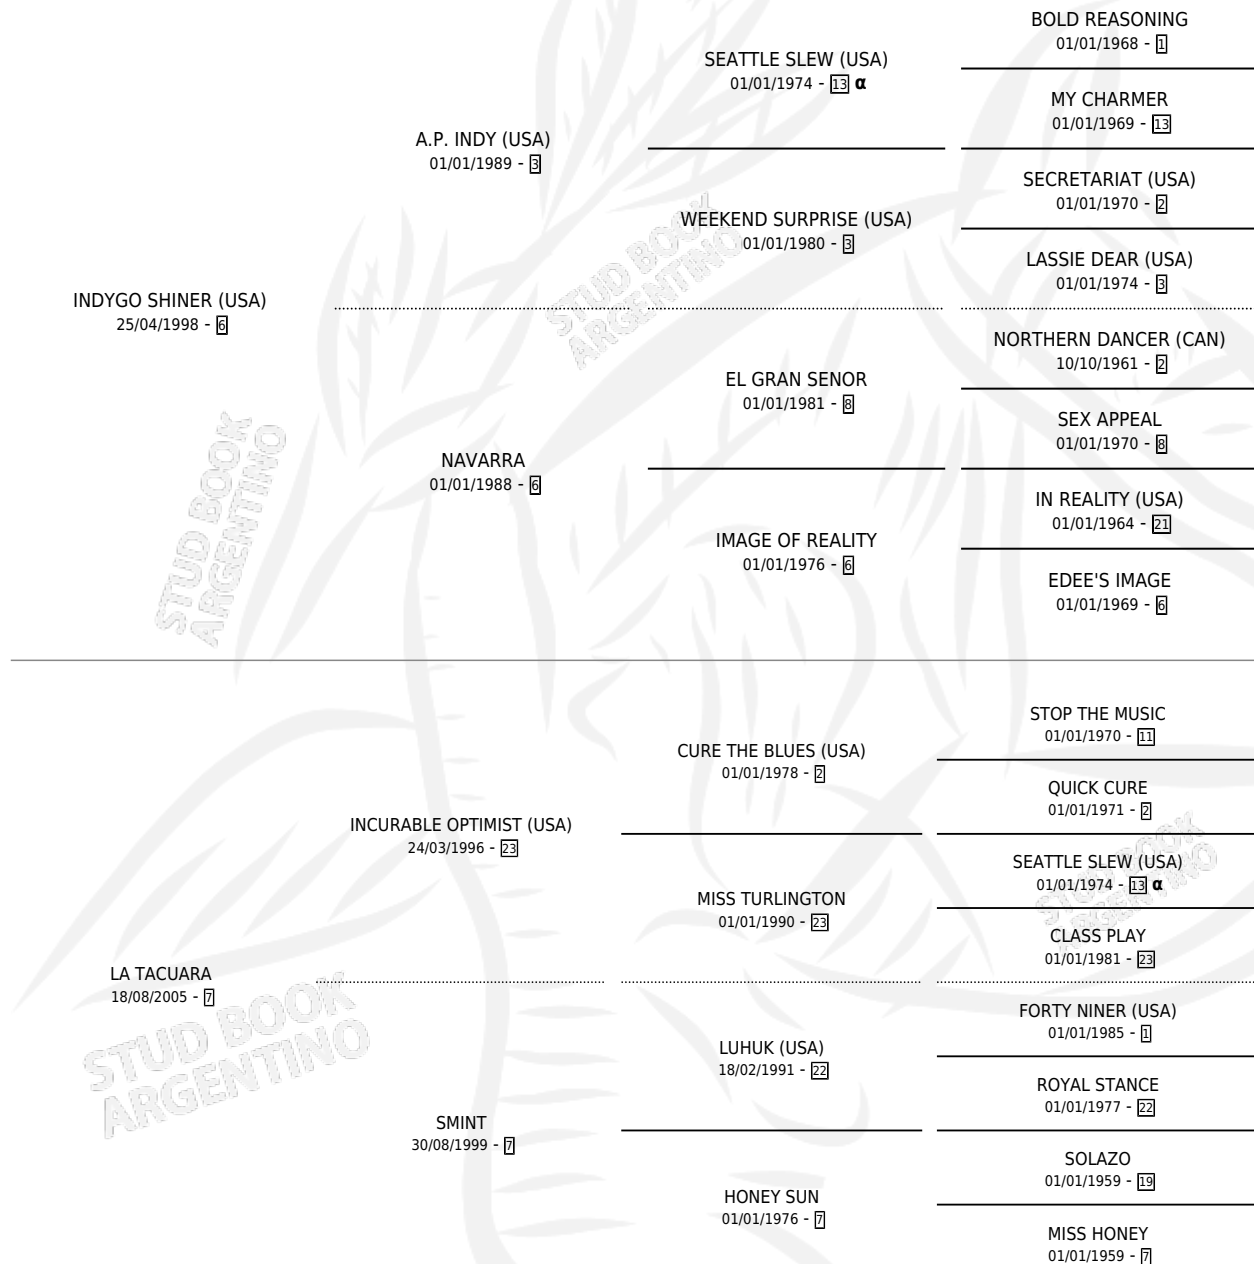

TACUARI SHINER

por **INDYGO SHINER (USA)** y **LA TACUARA** por **INCURABLE OPTIMIST (USA)**

Argentina · Macho · Alazan · SP · 18/09/2009
Familia 7-d · Volumen 40

ESTADO

TIPIFICACIÓN SANGUÍNEA	X
TIPIFICACIÓN POR ADN	✓
PASAPORTE	✓
IDENTIFICACIÓN POR MICROCHIP	✓
REPRODUCTOR	X

Lugar de nacimiento: San Julian
Criador: Aramburu Luis Maria Sucesion

PEDIGREE

INBREEDING : α