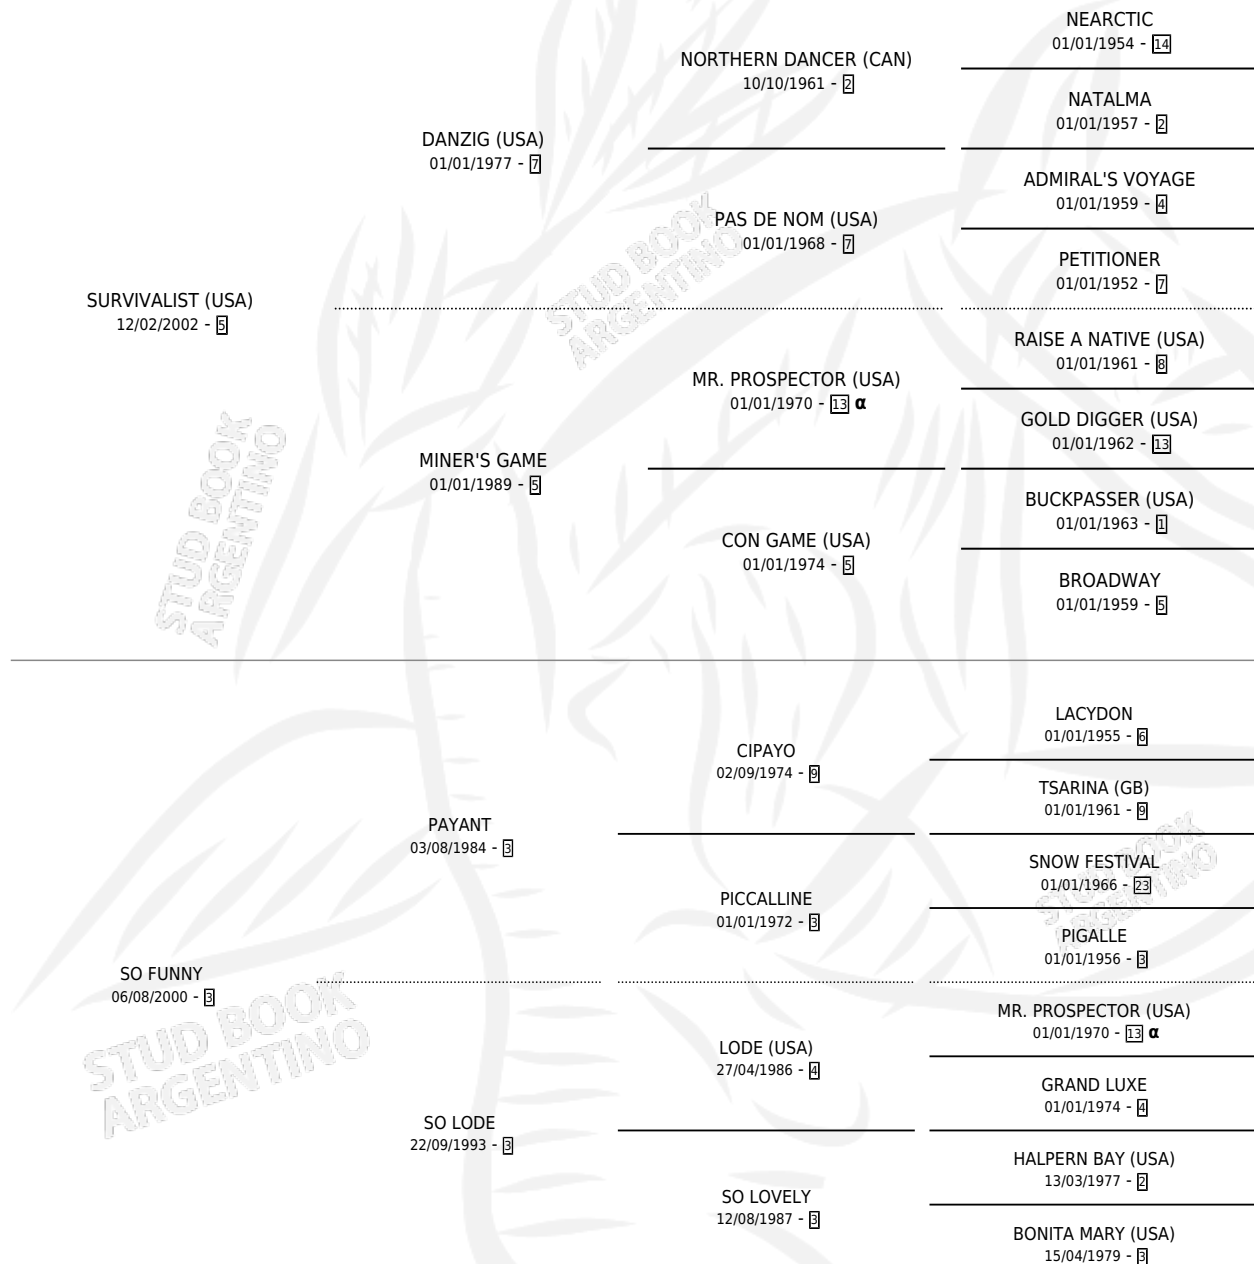

KRISTEN

por **SURVIVALIST (USA)** y **SO FUNNY** por **PAYANT**

Argentina · Hembra · Zaino · SP · 06/11/2009
Familia 3-h · Volumen 40

ESTADO

TIPIFICACIÓN SANGUÍNEA	X
TIPIFICACIÓN POR ADN	✓
PASAPORTE	✓
IDENTIFICACIÓN POR MICROCHIP	✓
REPRODUCTOR	X

Lugar de nacimiento: Cuarto Creciente

Criador: Cuarto Creciente

PEDIGREE

INBREEDING : α

CAMPAÑA

Solo carreras oficiales de Argentina

POR EDAD

EDAD	CC	1°	2°	3°	4°	5°	NP	CLC	CLG	CLCG1	CLGG1	IMPORTE	GANANCIA / CC
4 AÑOS	8	0	0	0	0	0	8	0	0	0	0	\$4,340	\$543
TOTALES	8	0	0	0	0	0	8	0	0	0	0	\$4,340	\$543
%		0.0%	0.0%	0.0%	0.0%	0.0%	100%	0.0%	0.0%	0.0%	0.0%		