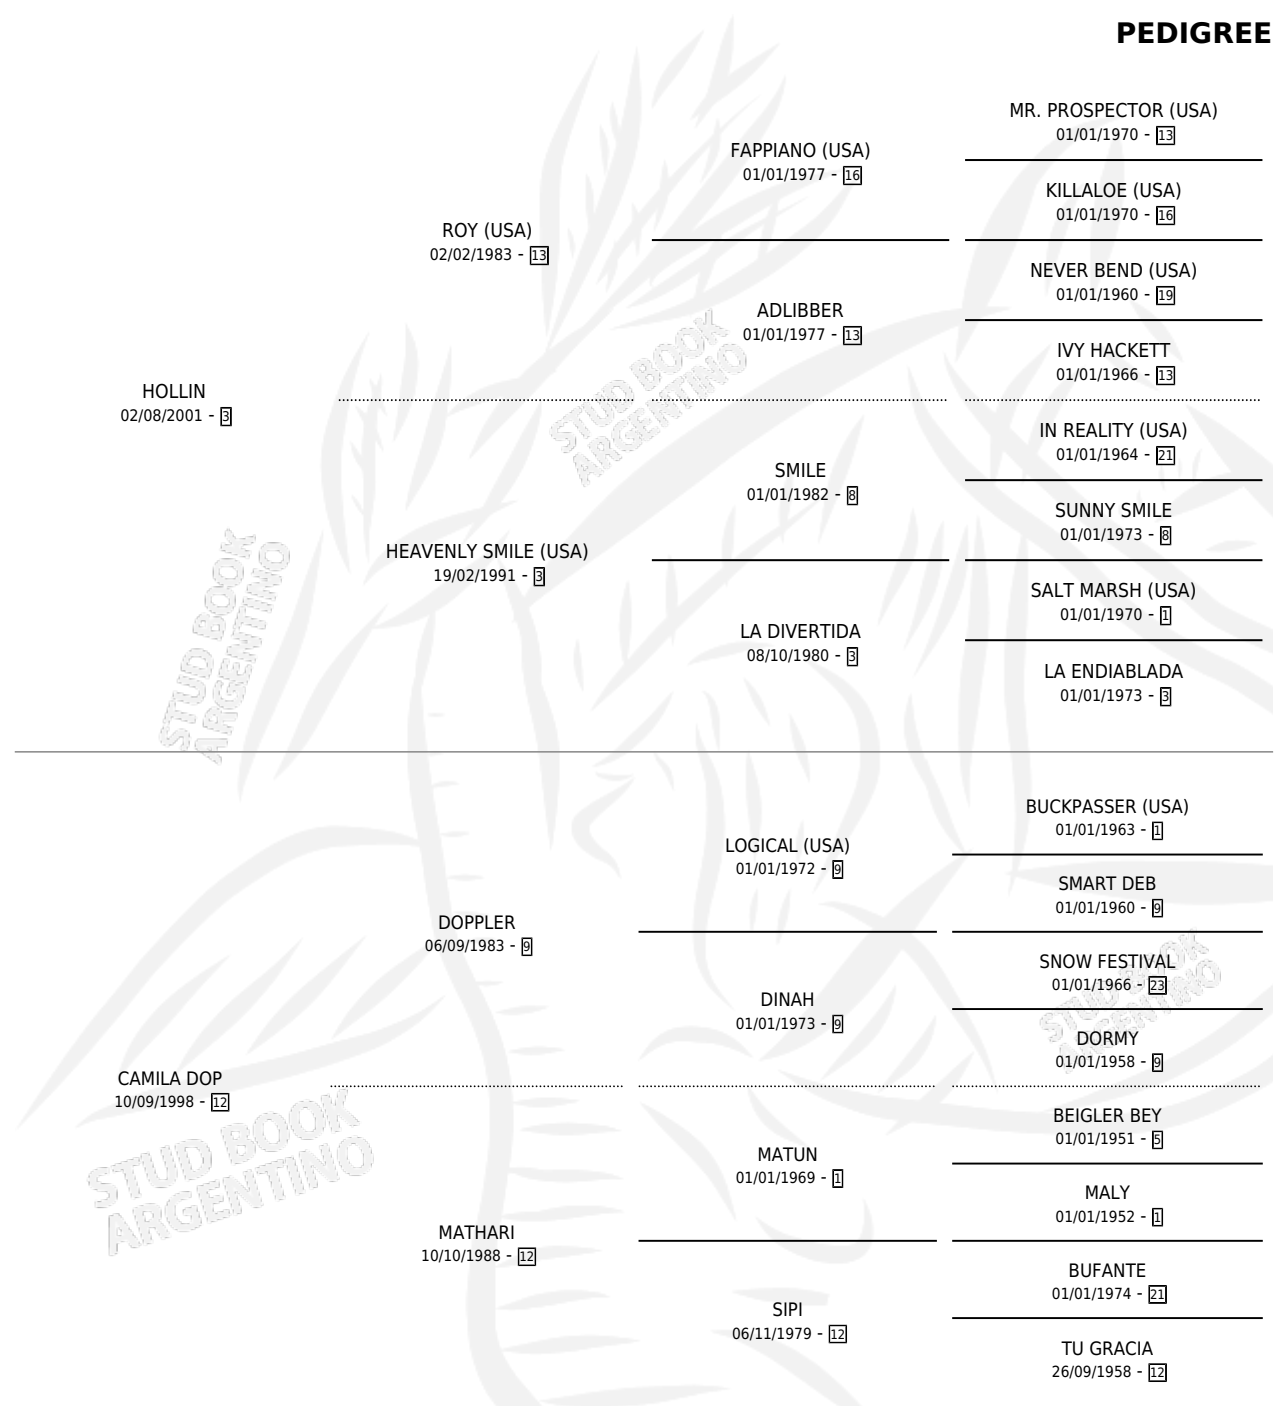

DOP LLIN

por HOLLIN y CAMILA DOP por DOPPLER

Argentina · Macho · Zaino Colorado · SP · 29/10/2009
Familia 12 · Volumen 40

ESTADO

| | |
|------------------------------|---|
| TIPIFICACIÓN SANGUÍNEA | X |
| TIPIFICACIÓN POR ADN | X |
| PASAPORTE | X |
| IDENTIFICACIÓN POR MICROCHIP | X |
| REPRODUCTOR | X |

Lugar de nacimiento: David

Criador: Sin dato

PEDIGREE

DOP LLIN

Datos oficiales del Stud Book Argentino

Documento generado el 04/05/2026

studbook.org.ar