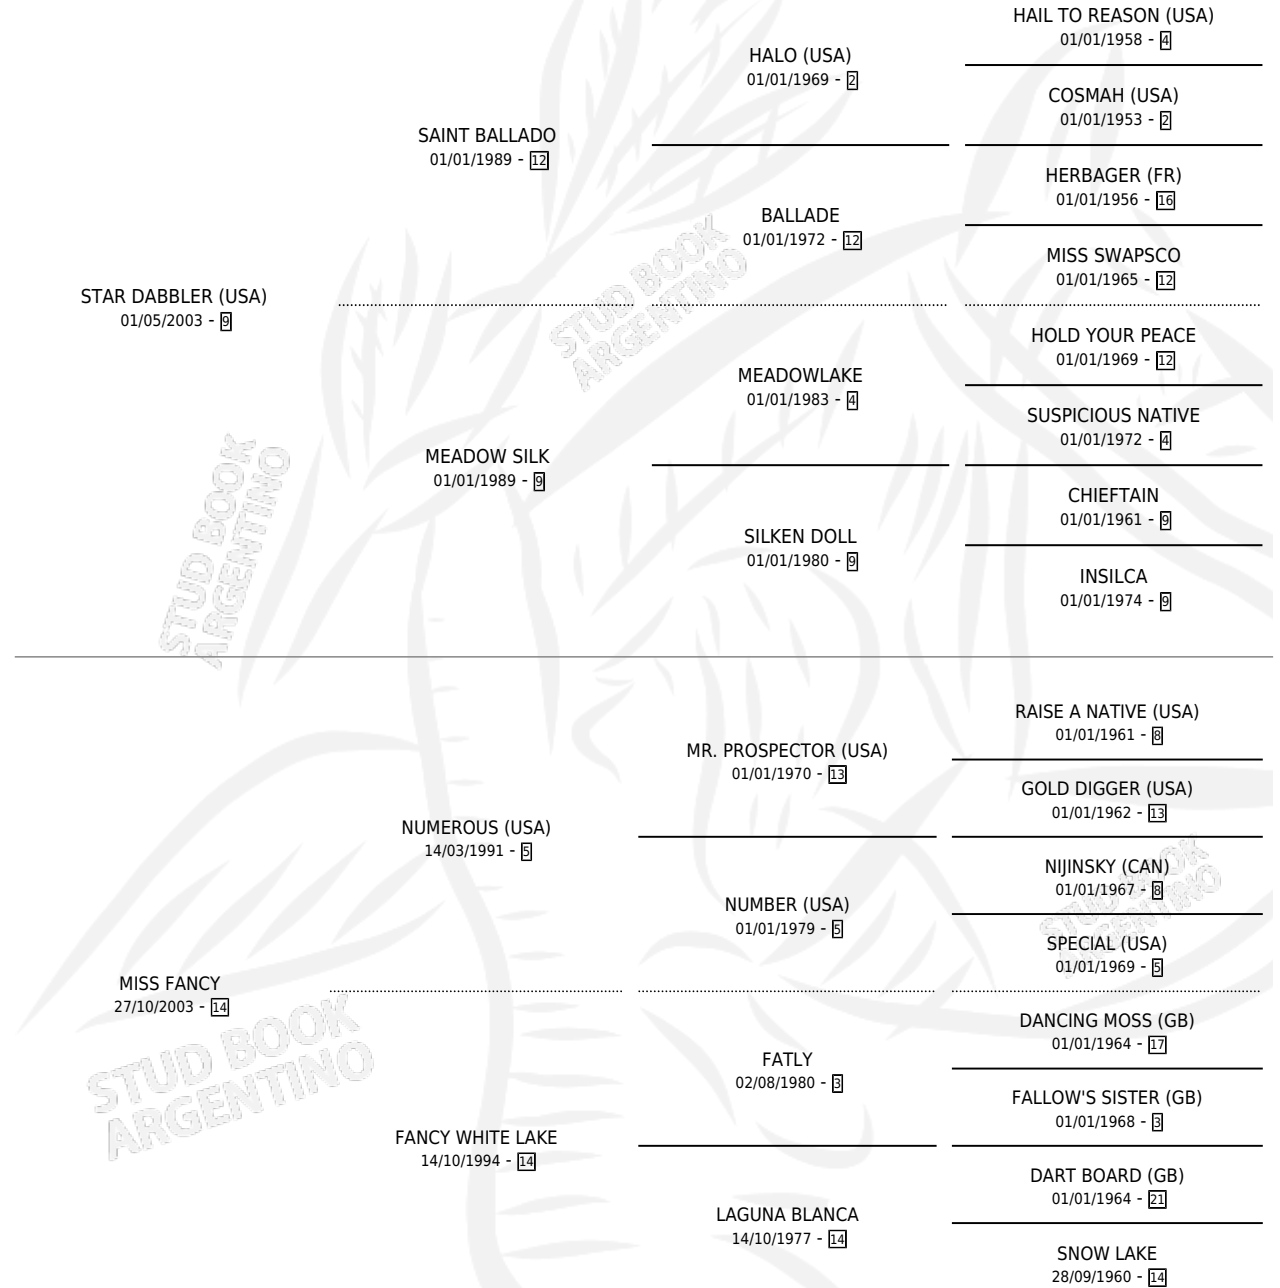

LAGUNA GRANDE

por **STAR DABBLER (USA)** y **MISS FANCY** por **NUMEROUS (USA)**

Argentina · Hembra · Zaino · SP · 20/08/2009
Familia 14-f · Volumen 40

ESTADO

TIPIFICACIÓN SANGUÍNEA	X
TIPIFICACIÓN POR ADN	✓
PASAPORTE	✓
IDENTIFICACIÓN POR MICROCHIP	✓
REPRODUCTOR	✓

Lugar de nacimiento: San Lorenzo De Areco
Criador: San Lorenzo De Areco

PEDIGREE

CAMPAÑA

Solo carreras oficiales de Argentina

POR EDAD

EDAD	CC	1°	2°	3°	4°	5°	NP	CLC	CLG	CLCG1	CLGG1	IMPORTE	GANANCIA / CC
5 AÑOS	5	0	0	0	0	1	4	0	0	0	0	\$2,240	\$448
6 AÑOS	1	0	0	0	1	0	0	0	0	0	0	\$3,000	\$3,000
TOTALES	6	0	0	0	1	1	4	0	0	0	0	\$5,240	\$873
%		0.0%	0.0%	0.0%	16.7%	16.7%	66.7%	0.0%	0.0%	0.0%	0.0%		