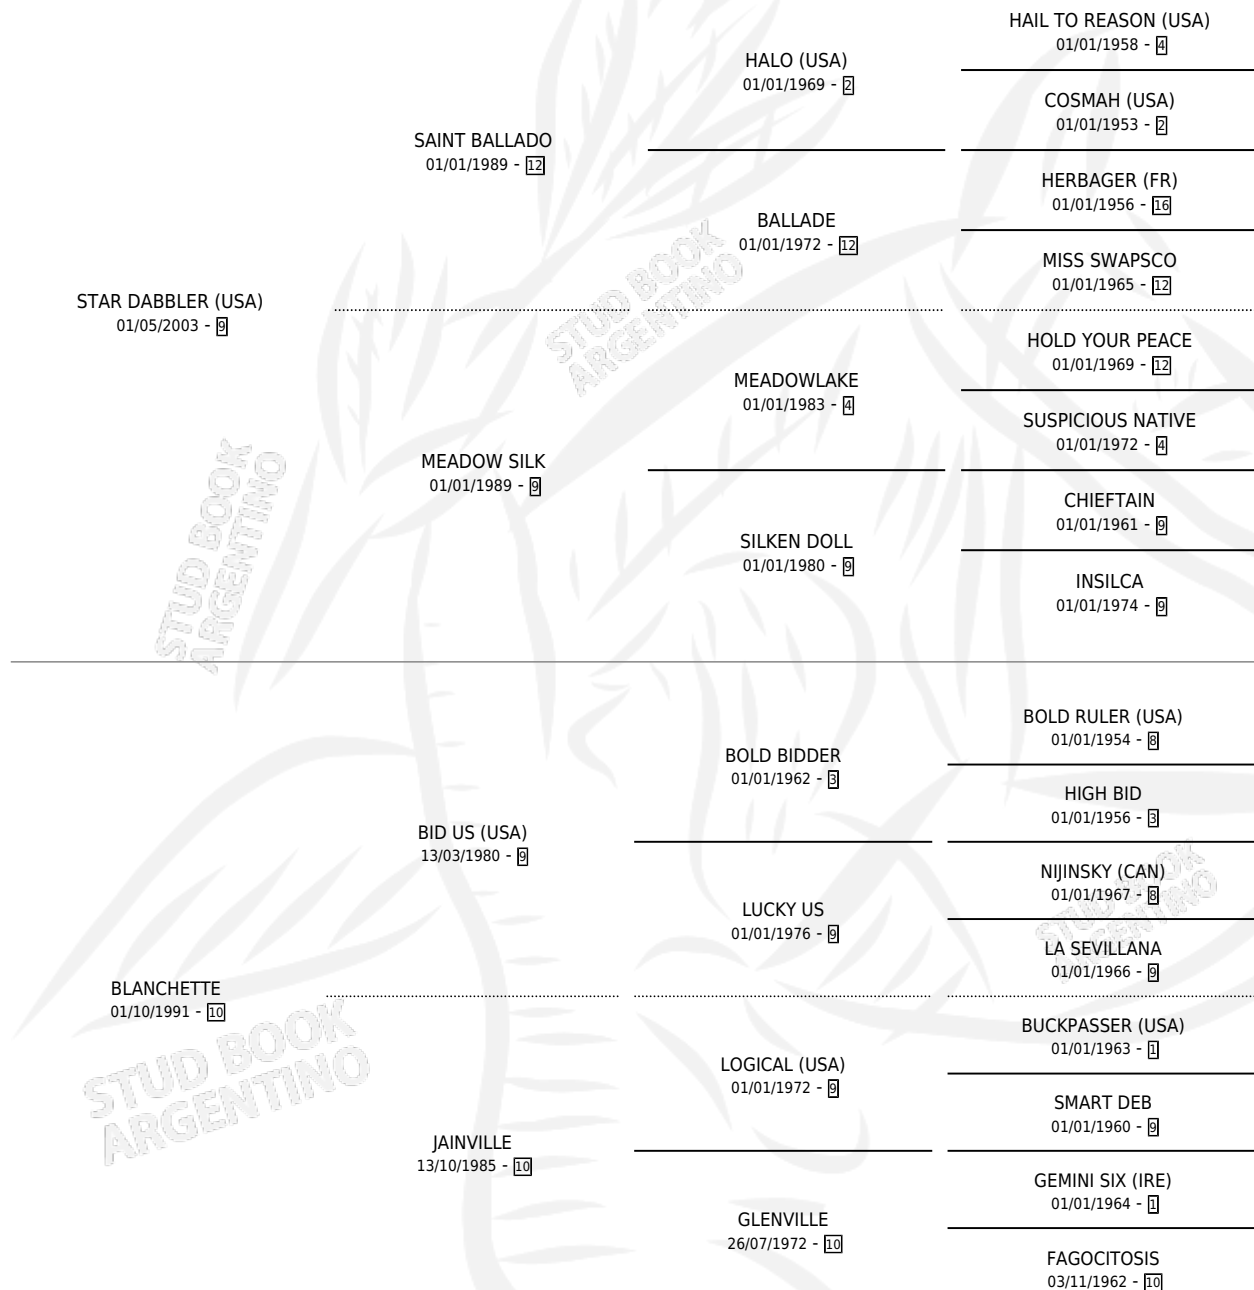

SOFT STAR

por **STAR DABBLER (USA)** y **BLANCHETTE** por **BID US (USA)**

Argentina · Hembra · Zaino · SP · 05/10/2009
Familia 10 · Volumen 40

ESTADO

TIPIFICACIÓN SANGUÍNEA	X
TIPIFICACIÓN POR ADN	✓
PASAPORTE	✓
IDENTIFICACIÓN POR MICROCHIP	✓
REPRODUCTOR	✓

Lugar de nacimiento: San Lorenzo De Areco
Criador: San Lorenzo De Areco

PEDIGREE

CAMPAÑA

Solo carreras oficiales de Argentina

POR EDAD

EDAD	CC	1°	2°	3°	4°	5°	NP	CLC	CLG	CLCG1	CLGG1	IMPORTE	GANANCIA / CC
3 AÑOS	3	0	0	0	0	0	3	0	0	0	0	\$0	\$0
TOTALES	3	0	0	0	0	0	3	0	0	0	0	\$0	\$0
%		0.0%	0.0%	0.0%	0.0%	0.0%	100%	0.0%	0.0%	0.0%	0.0%		