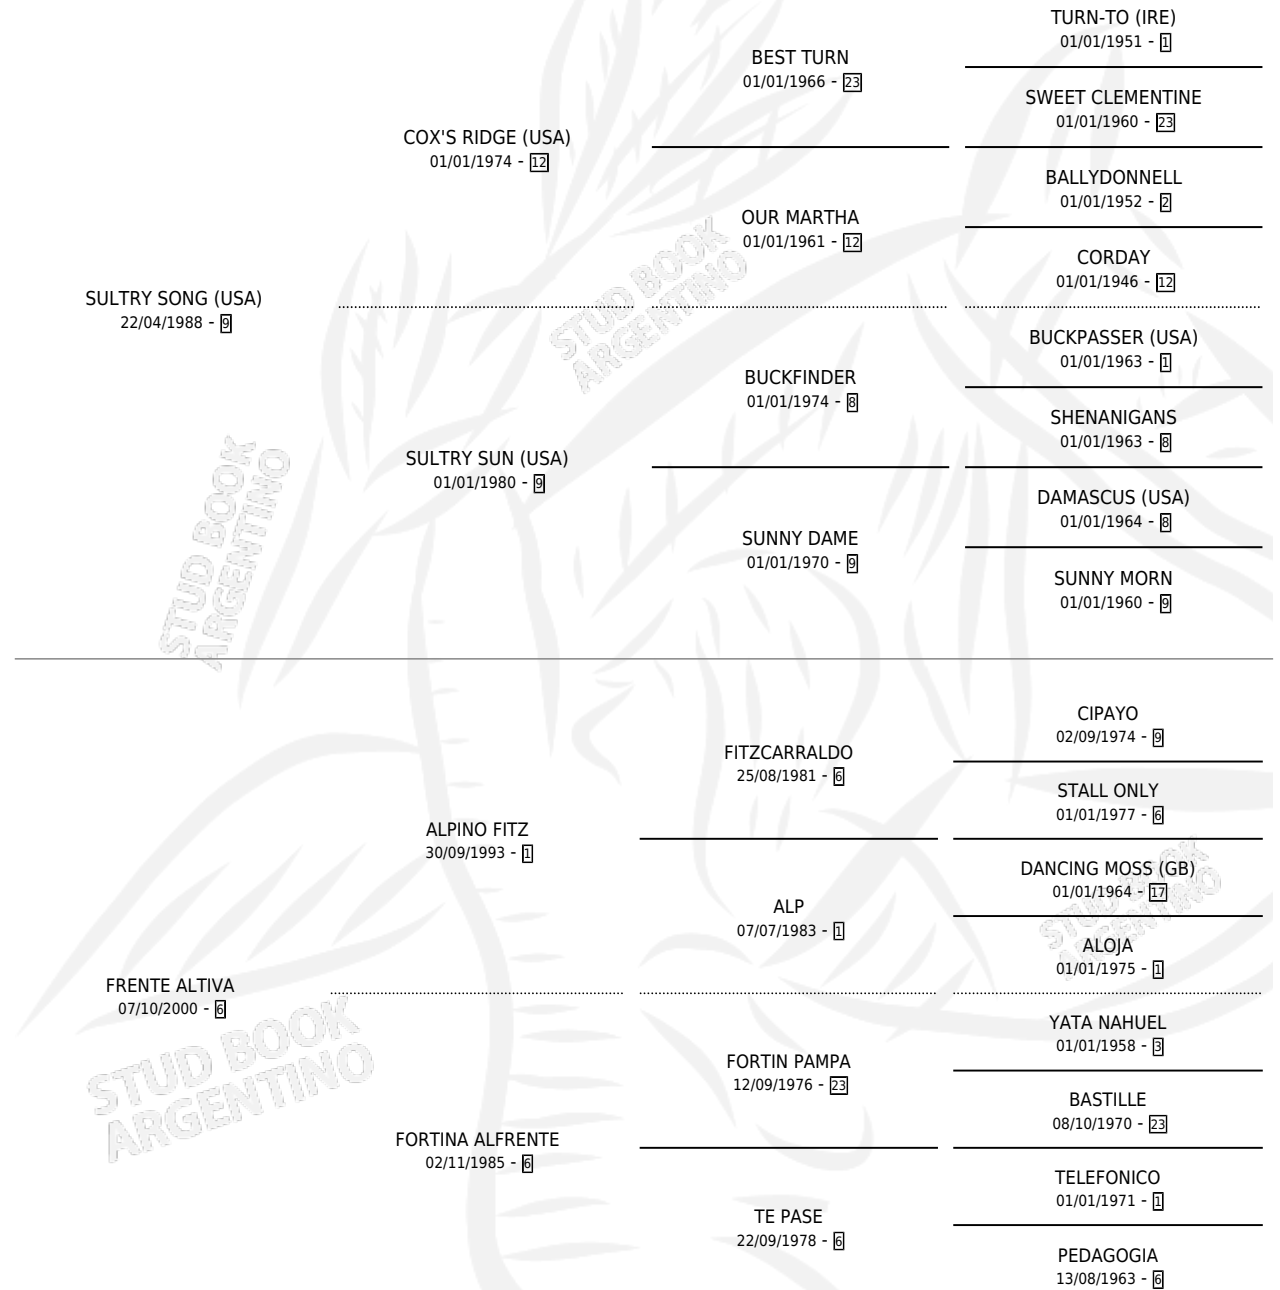

ALTANERA AL FRENTE

por **SULTRY SONG (USA)** y **FRENTE ALTIVA** por **ALPINO FITZ**

Argentina · Hembra · Tordillo · SP · 11/11/2009
Familia 6-f · Volumen 40

ESTADO

TIPIFICACIÓN SANGUÍNEA	X
TIPIFICACIÓN POR ADN	✓
PASAPORTE	✓
IDENTIFICACIÓN POR MICROCHIP	✓
REPRODUCTOR	X

Lugar de nacimiento: San Lorenzo De Areco
Criador: Di Genni Agustin Mario

PEDIGREE

CAMPAÑA

Solo carreras oficiales de Argentina

POR EDAD

EDAD	CC	1°	2°	3°	4°	5°	NP	CLC	CLG	CLCG1	CLGG1	IMPORTE	GANANCIA / CC
3 AÑOS	3	0	0	0	0	0	3	0	0	0	0	\$0	\$0
TOTALES	3	0	0	0	0	0	3	0	0	0	0	\$0	\$0
%		0.0%	0.0%	0.0%	0.0%	0.0%	100%	0.0%	0.0%	0.0%	0.0%		