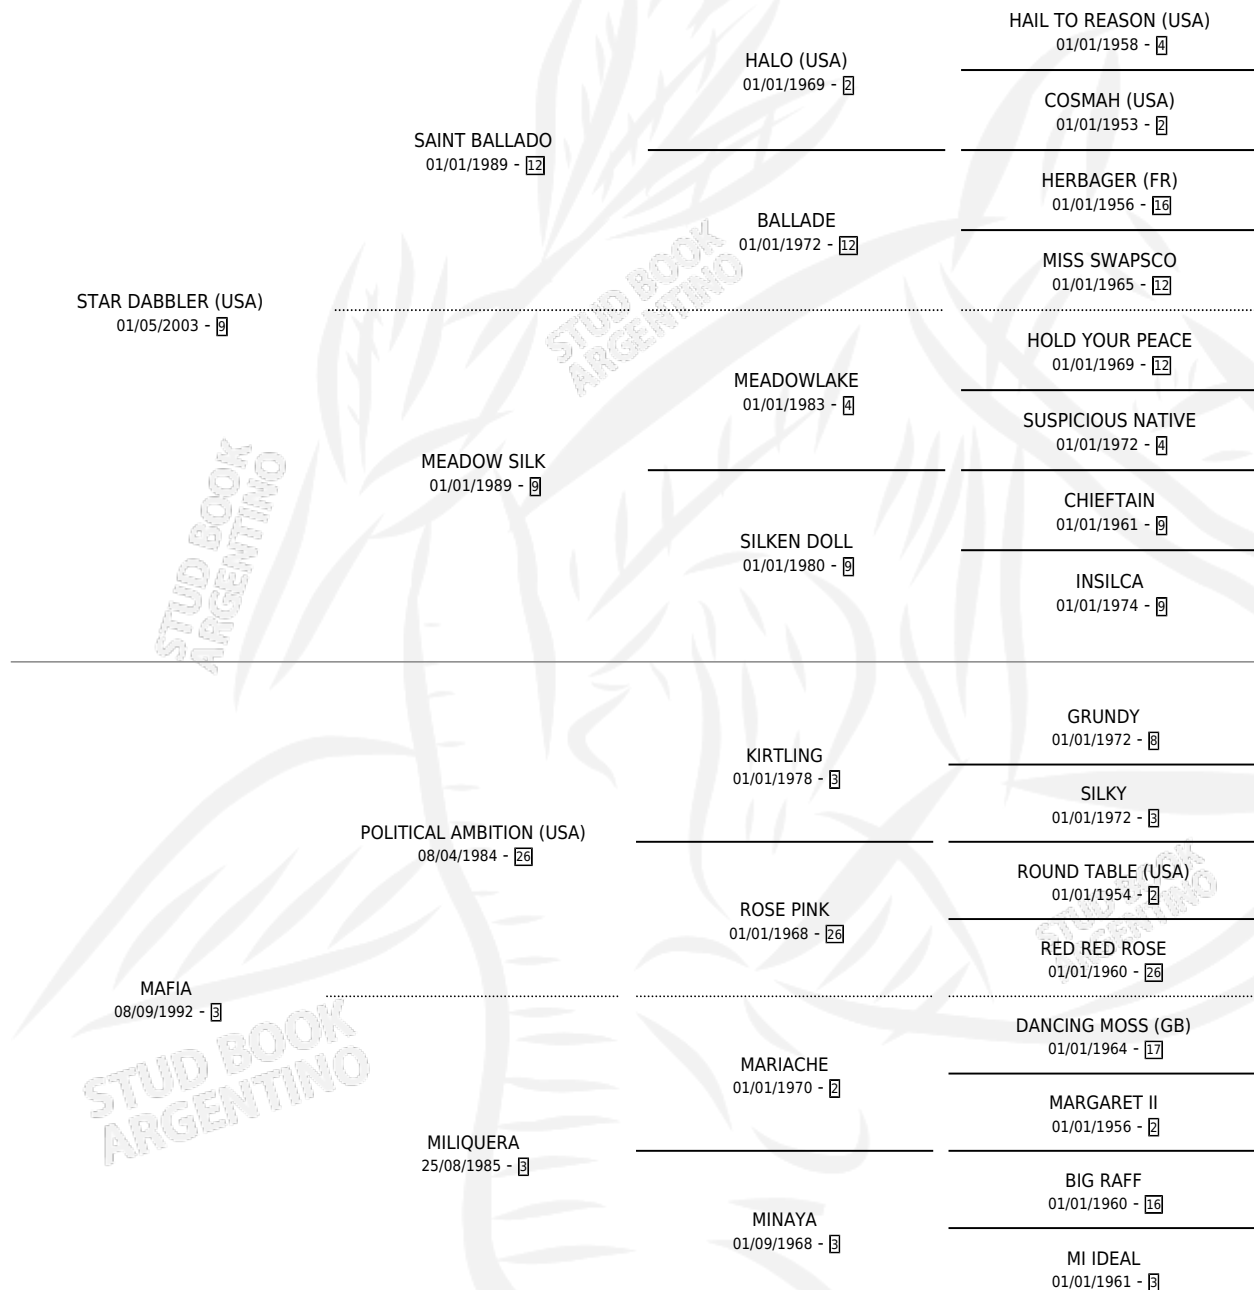

MALAPRAXIS

por **STAR DABBLER (USA)** y **MAFIA** por **POLITICAL AMBITION (USA)**

Argentina · Hembra · Alazan · SP · 01/11/2009
Familia 3-h · Volumen 40

ESTADO

TIPIFICACIÓN SANGUÍNEA	X
TIPIFICACIÓN POR ADN	✓
PASAPORTE	✓
IDENTIFICACIÓN POR MICROCHIP	✓
REPRODUCTOR	✓

Lugar de nacimiento: San Lorenzo De Areco
Criador: La Esperanza

~

HIJOS

	MACHOS	HEMBRAS
10 NACIERON	6	4
3 CORRIERON	2	1
2 GANARON	1	1

0	0	0
GANADORES CL	GANADORES GR	GANADORES G1

PEDIGREE

CAMPAÑA

Solo carreras oficiales de Argentina