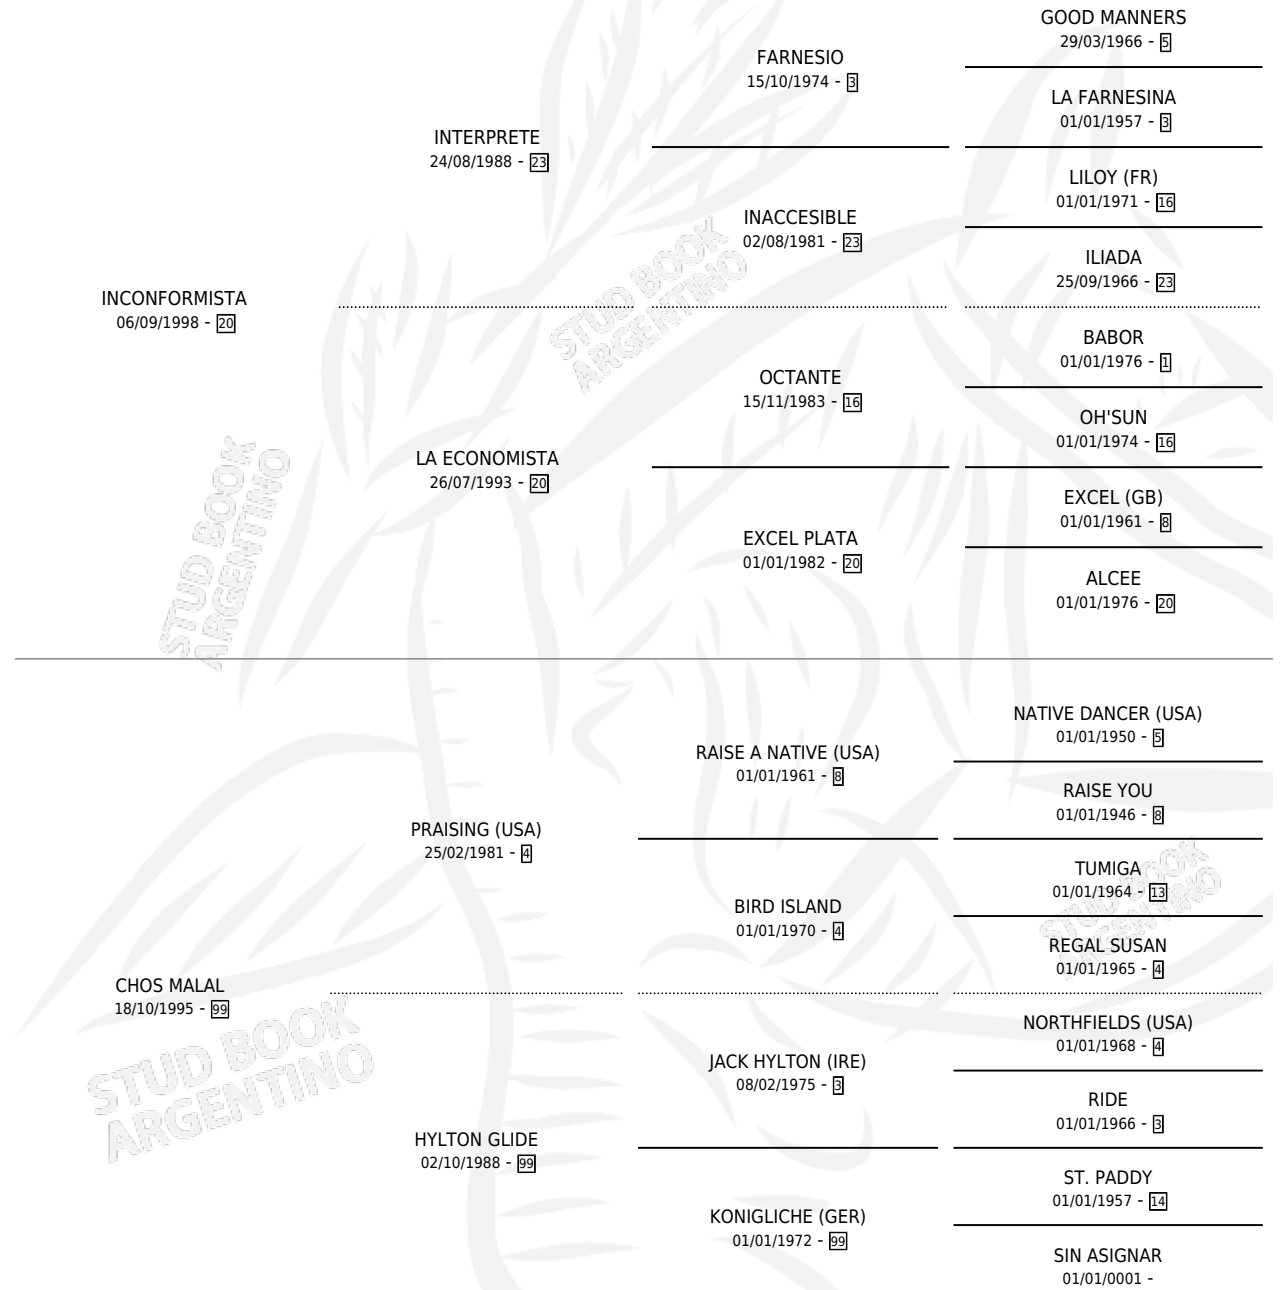

PRAISINA

por **INCONFORMISTA** y **CHOS MALAL** por **PRAISING (USA)**

Argentina · Hembra · Alazan · SP · 26/10/2009
Familia 99 · Volumen 40

ESTADO

TIPIFICACIÓN SANGUÍNEA	X
TIPIFICACIÓN POR ADN	✓
PASAPORTE	✓
IDENTIFICACIÓN POR MICROCHIP	✓
REPRODUCTOR	X

Lugar de nacimiento: Las Dos H

Criador: Las Dos H

PEDIGREE