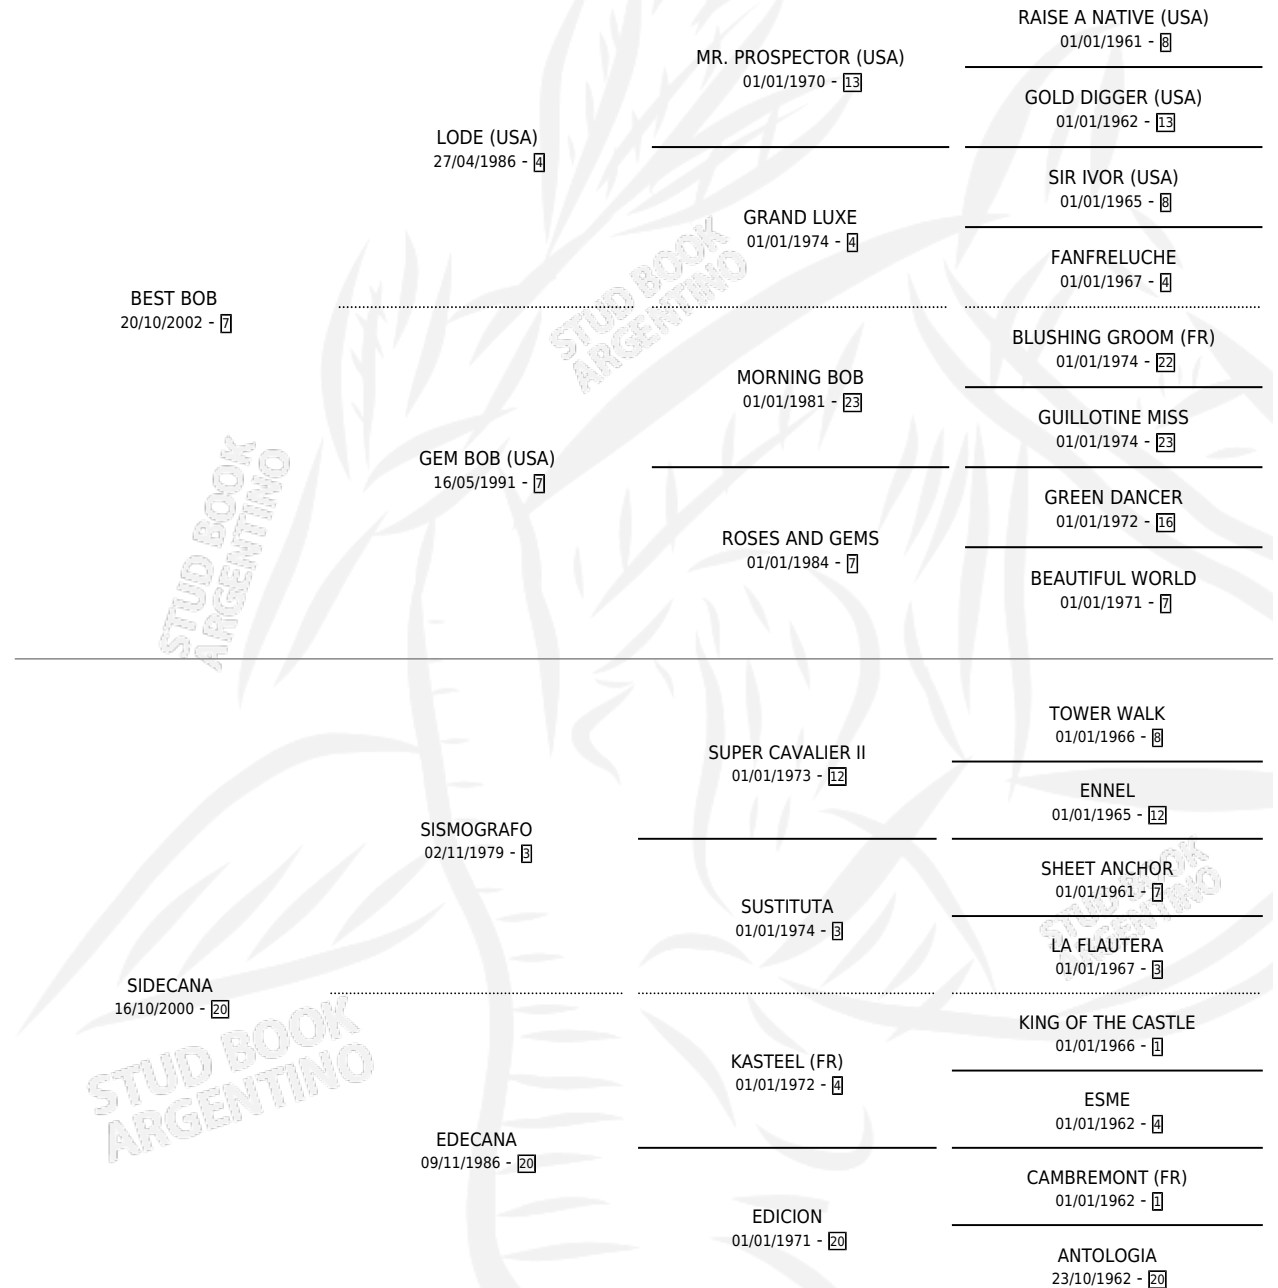

SIDBOK

por **BEST BOB** y **SIDECANA** por **SISMOGRAFO**

Argentina · Macho · Zaino · SP · 06/11/2009
Familia 20-d · Volumen 40

ESTADO

TIPIFICACIÓN SANGUÍNEA	X
TIPIFICACIÓN POR ADN	✓
PASAPORTE	✓
IDENTIFICACIÓN POR MICROCHIP	✓
REPRODUCTOR	X

Lugar de nacimiento: Campo particular

Criador: Sin dato

PEDIGREE

CAMPAÑA

Solo carreras oficiales de Argentina

POR EDAD

EDAD	CC	1°	2°	3°	4°	5°	NP	CLC	CLG	CLCG1	CLGG1	IMPORTE	GANANCIA / CC
4 AÑOS	1	0	0	0	0	0	1	0	0	0	0	\$0	\$0
6 AÑOS	1	0	0	0	0	0	1	0	0	0	0	\$0	\$0
TOTALES	2	0	0	0	0	0	2	0	0	0	0	\$0	\$0
%		0.0%	0.0%	0.0%	0.0%	0.0%	100%	0.0%	0.0%	0.0%	0.0%		