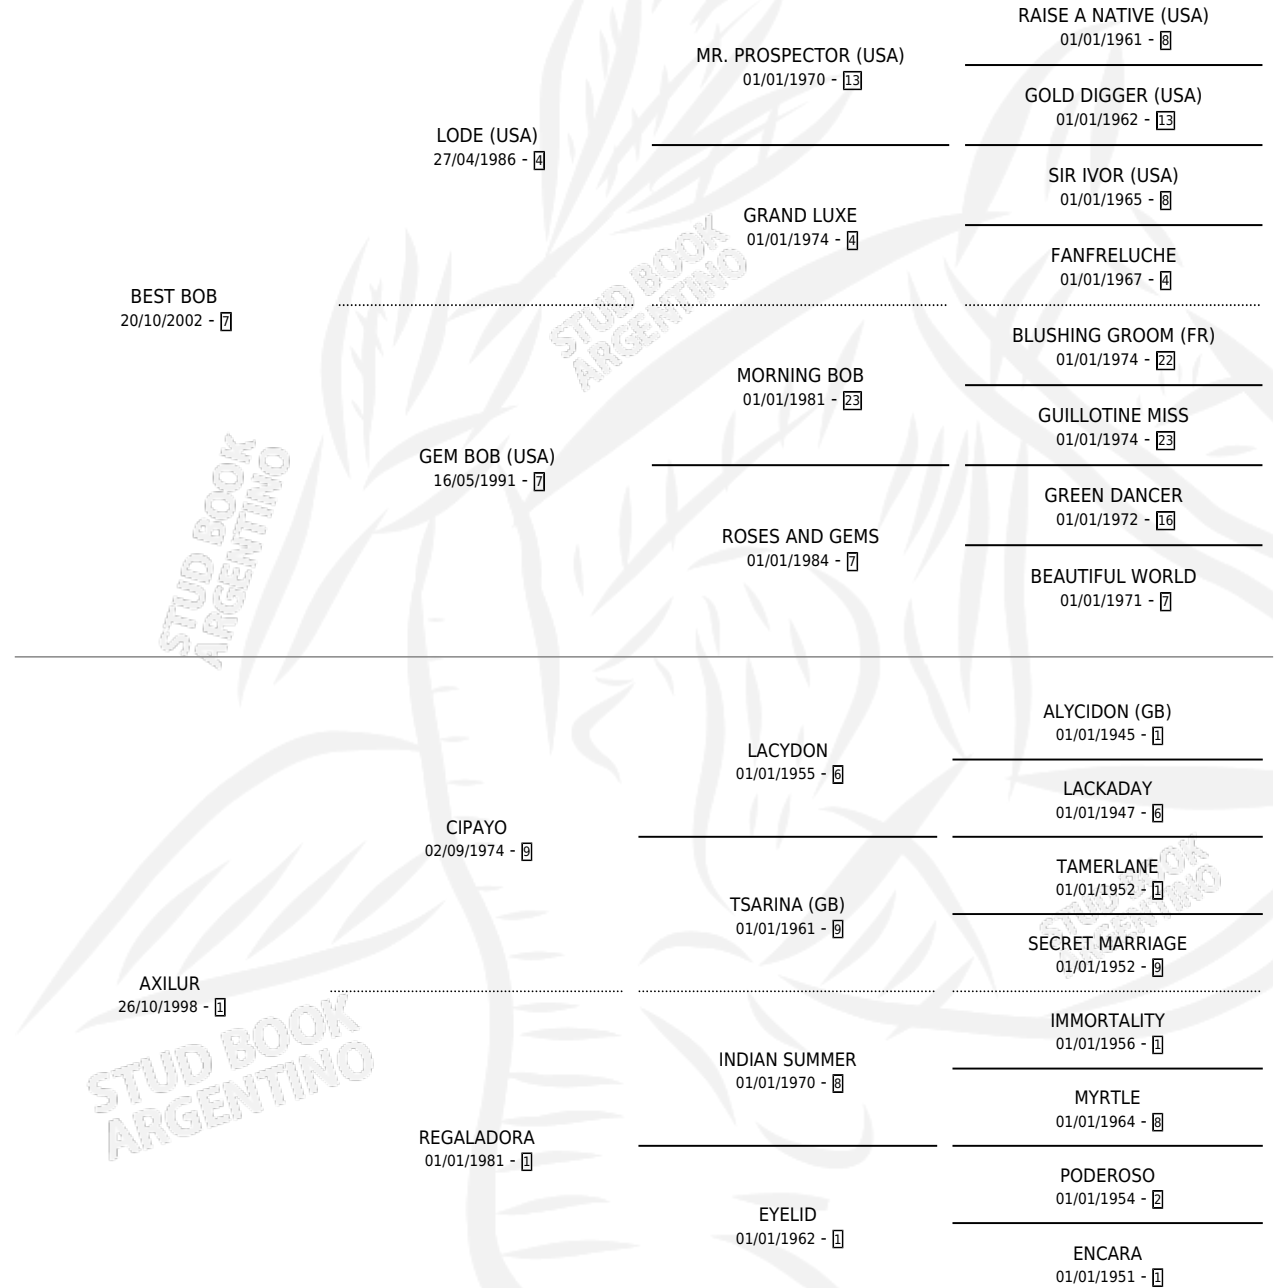

CIPAYITO BEST

por BEST BOB y AXILUR por CIPAYO

Argentina · Macho · Alazan Tostado · SP · 09/11/2009
Familia 1-a · Volumen 40

ESTADO

TIPIFICACIÓN SANGUÍNEA	X
TIPIFICACIÓN POR ADN	✓
PASAPORTE	✓
IDENTIFICACIÓN POR MICROCHIP	✓
REPRODUCTOR	X

Lugar de nacimiento: Las Taperas
Criador: Garaventa Marcos Sucesion

PEDIGREE