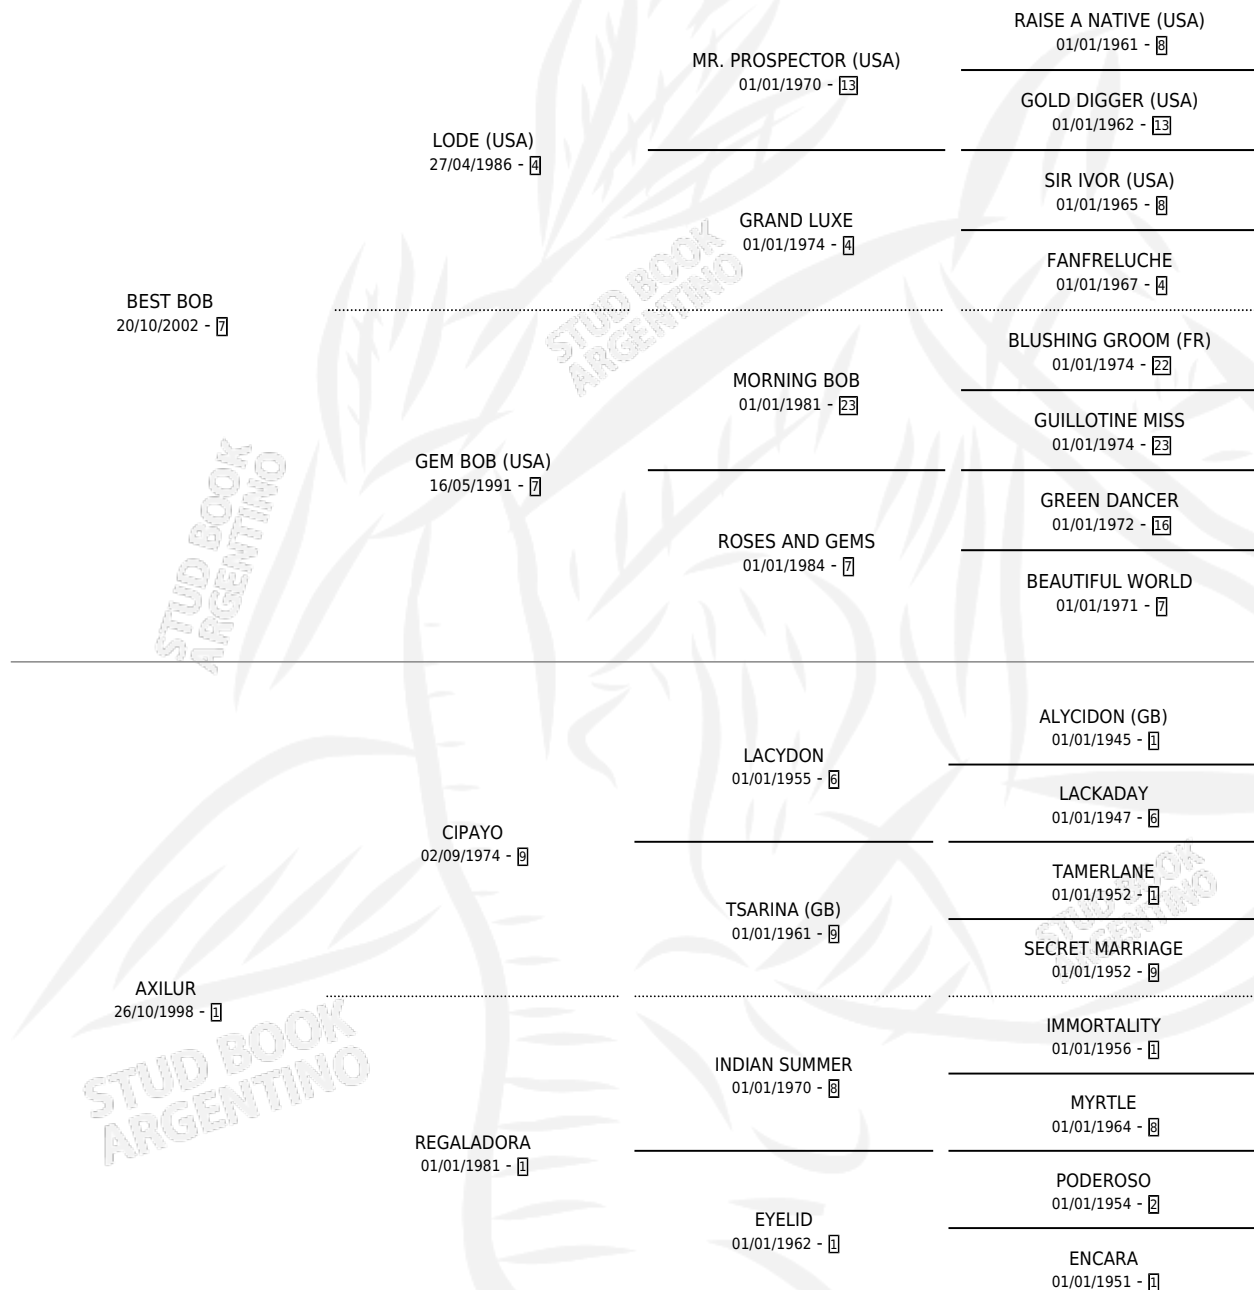

CIPAYITO BEST

por BEST BOB y AXILUR por CIPAYO

Argentina · Macho · Alazan Tostado · SP · 09/11/2009
Familia 1-a · Volumen 40

ESTADO

TIPIFICACIÓN SANGUÍNEA	X
TIPIFICACIÓN POR ADN	✓
PASAPORTE	✓
IDENTIFICACIÓN POR MICROCHIP	✓
REPRODUCTOR	X

Lugar de nacimiento: Las Taperas
Criador: Garaventa Marcos Sucesion

PEDIGREE

CAMPAÑA

Solo carreras oficiales de Argentina

POR EDAD

EDAD	CC	1°	2°	3°	4°	5°	NP	CLC	CLG	CLCG1	CLGG1	IMPORTE	GANANCIA / CC
3 AÑOS	1	0	0	0	0	0	1	0	0	0	0	\$0	\$0
4 AÑOS	4	0	0	0	0	0	4	0	0	0	0	\$0	\$0
5 AÑOS	1	0	0	0	0	0	1	0	0	0	0	\$0	\$0
6 AÑOS	4	1	0	0	0	1	2	0	0	0	0	\$20,595	\$5,149
TOTALES	10	1	0	0	0	1	8	0	0	0	0	\$20,595	\$2,060
%		10.0%	0.0%	0.0%	0.0%	10.0%	80.0%	0.0%	0.0%	0.0%	0.0%		

Ganador en La Punta - \$20,595, a los 6 años.

POR DISTANCIA

HIPODROMO	CC	1°	2°	3°	4°	5°	NP	CLC	CLG	CLCG1	CLGG1	IMPORTE
LA PUNTA	4	1	0	0	0	1	2	0	0	0	0	\$20,595
1300 MTS	2	1	0	0	0	0	1	0	0	0	0	\$20,000
1000 MTS	2	0	0	0	0	1	1	0	0	0	0	\$595
SAN ISIDRO	4	0	0	0	0	0	3	0	0	0	0	\$0
1300 MTS	1	0	0	0	0	0	0	0	0	0	0	\$0
1000 MTS	3	0	0	0	0	0	3	0	0	0	0	\$0
PALERMO	2	0	0	0	0	0	2	0	0	0	0	\$0
1000 MTS	2	0	0	0	0	0	2	0	0	0	0	\$0