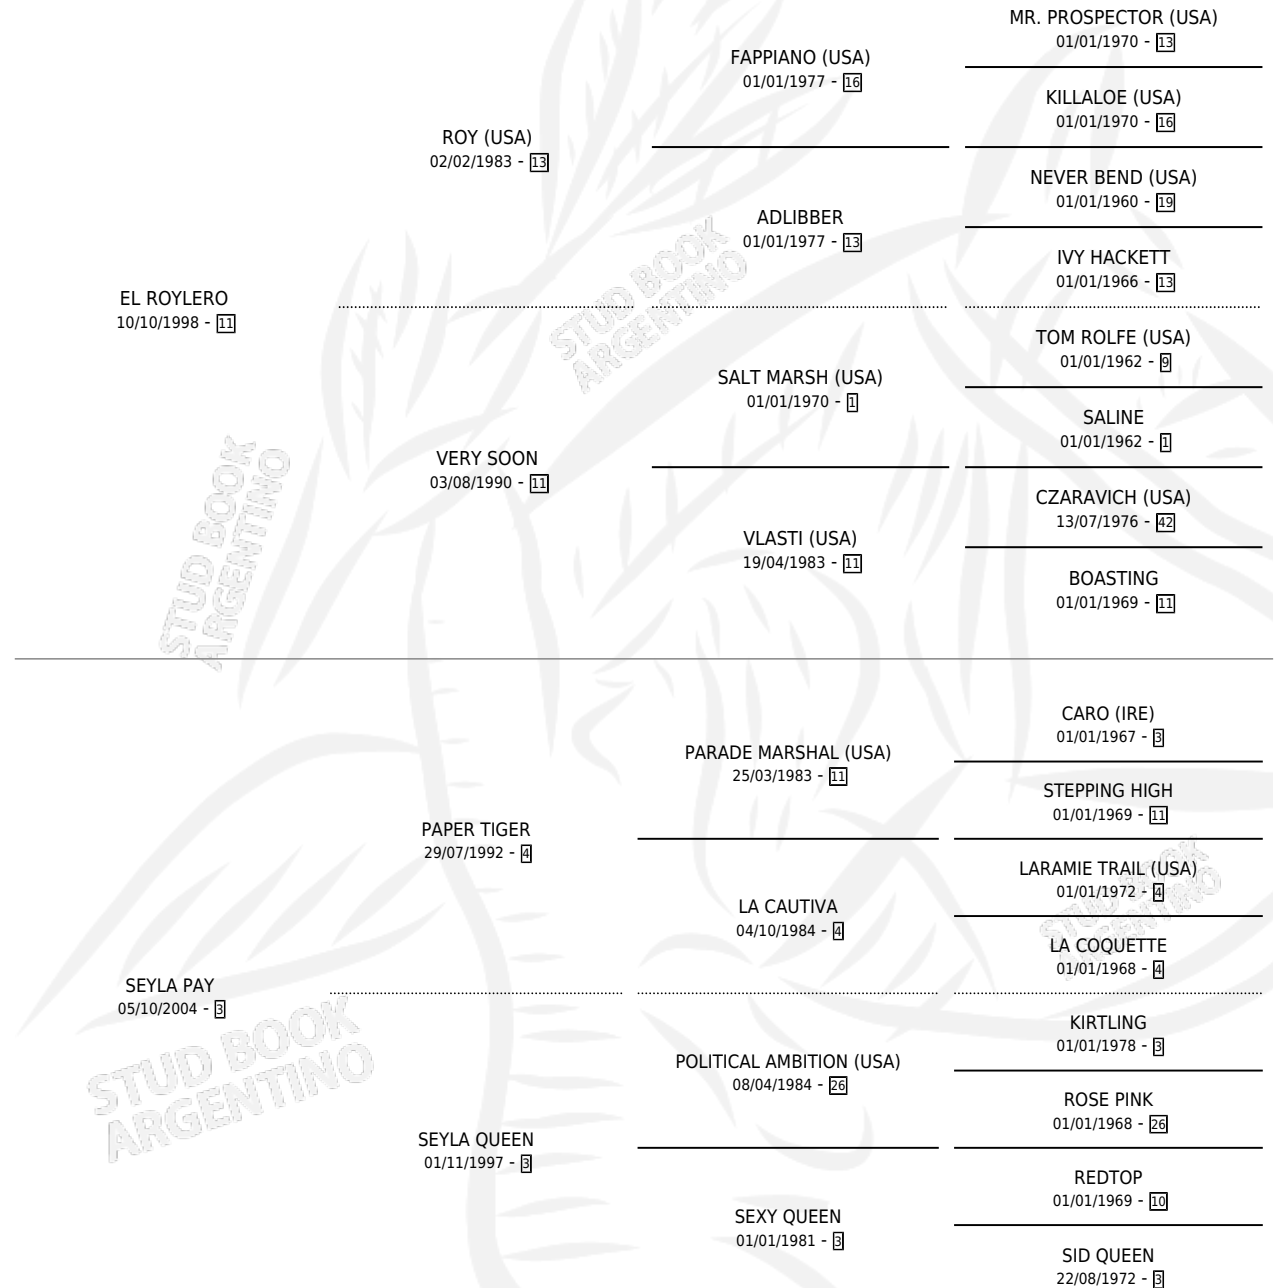

SEYANA

por **EL ROYLERO** y **SEYLA PAY** por **PAPER TIGER**

Argentina · Hembra · Zaino · SP · 10/11/2009
Familia 3-d · Volumen 40

ESTADO

TIPIFICACIÓN SANGUÍNEA	X
TIPIFICACIÓN POR ADN	X
PASAPORTE	X
IDENTIFICACIÓN POR MICROCHIP	X
REPRODUCTOR	X

Lugar de nacimiento: Campo particular

Criador: Fahey Raul Abel

PEDIGREE

SEYANA

Datos oficiales del Stud Book Argentino

Documento generado el 05/05/2026

studbook.org.ar