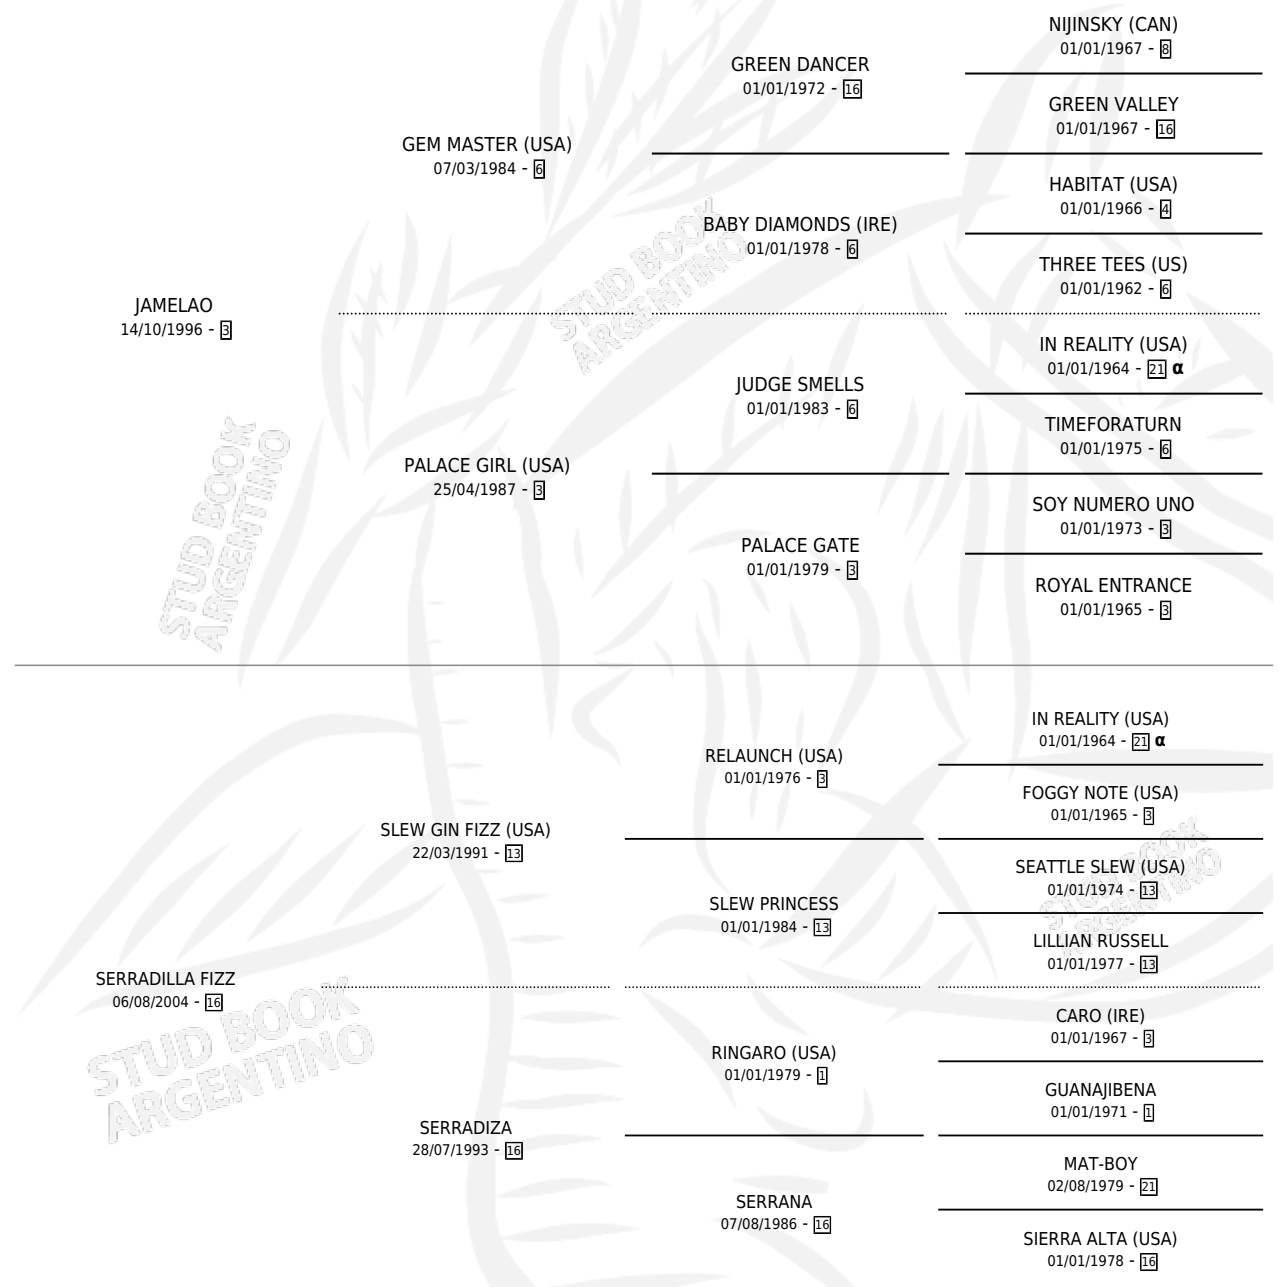

# JAMBOLAO

por JAMELAO y SERRADILLA FIZZ por SLEW GIN FIZZ  
(USA)

Argentina · Macho · Zaino · SP · 04/10/2009  
Familia 16-e · Volumen 40

## ESTADO

TIPIFICACIÓN SANGUÍNEA	X
TIPIFICACIÓN POR ADN	✓
PASAPORTE	✓
IDENTIFICACIÓN POR MICROCHIP	✓
REPRODUCTOR	X

**Lugar de nacimiento:** Penco Hue  
**Criador:** Sin dato

## PEDIGREE

INBREEDING : α