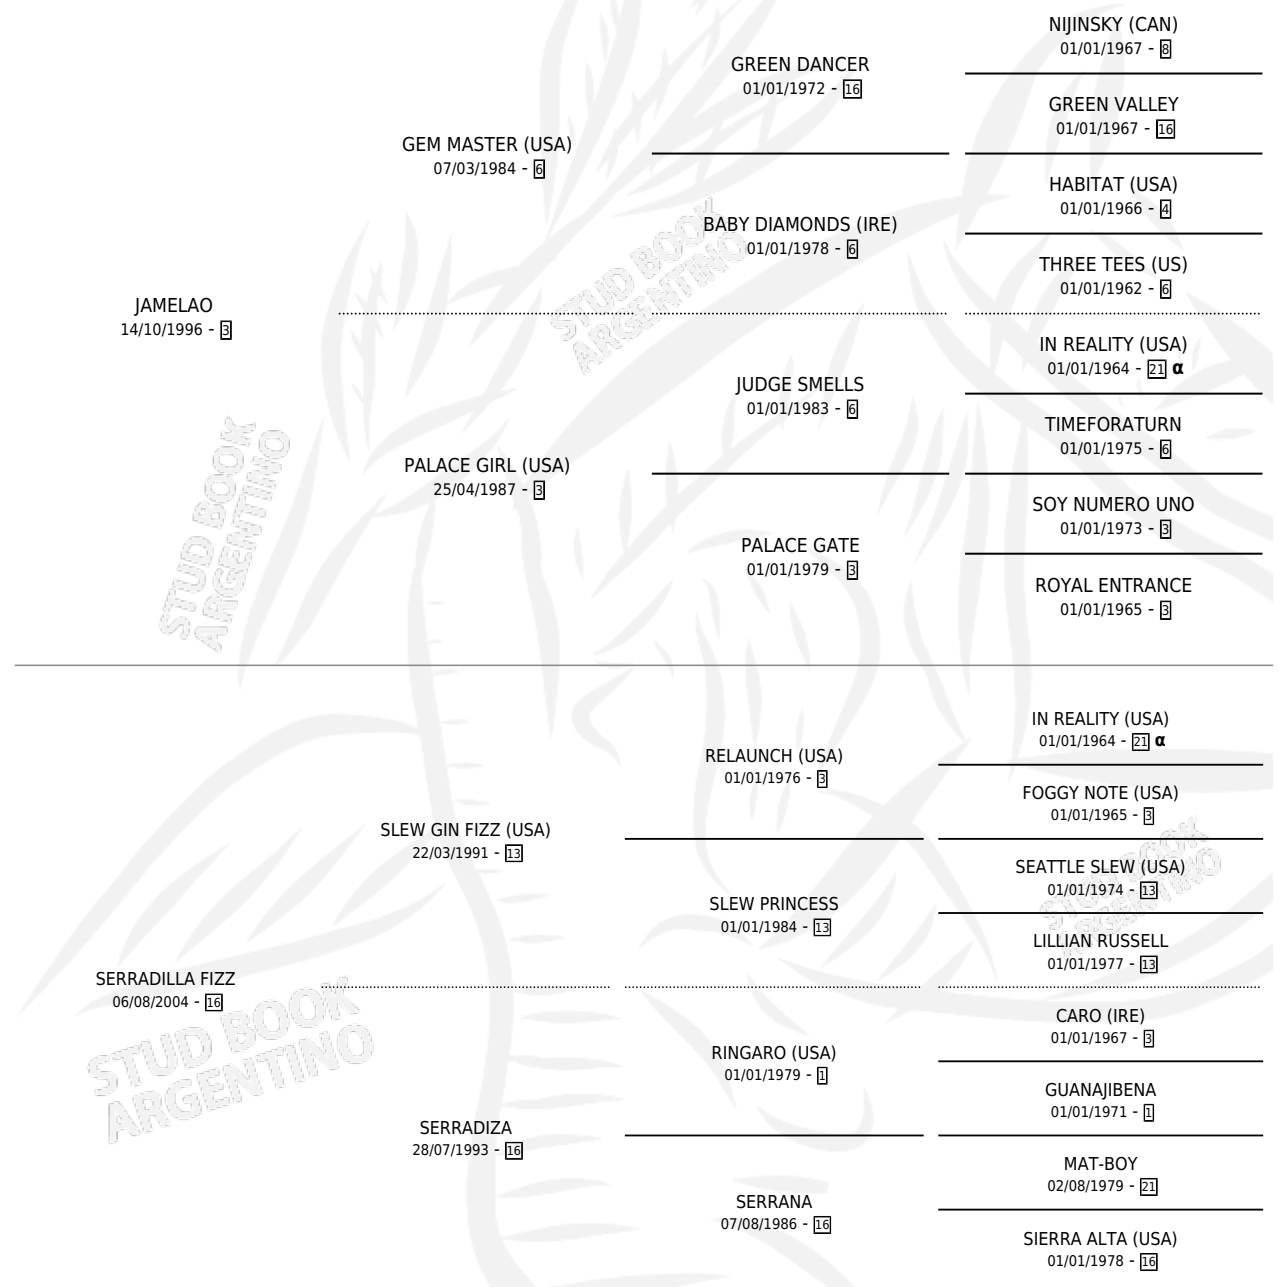

# JAMBOLAO

por JAMELAO y SERRADILLA FIZZ por SLEW GIN FIZZ (USA)

Argentina · Macho · Zaino · SP · 04/10/2009  
Familia 16-e · Volumen 40

## ESTADO

TIPIFICACIÓN SANGUÍNEA	X
TIPIFICACIÓN POR ADN	✓
PASAPORTE	✓
IDENTIFICACIÓN POR MICROCHIP	✓
REPRODUCTOR	X

**Lugar de nacimiento:** Penco Hue  
**Criador:** Sin dato

## PEDIGREE

INBREEDING : α