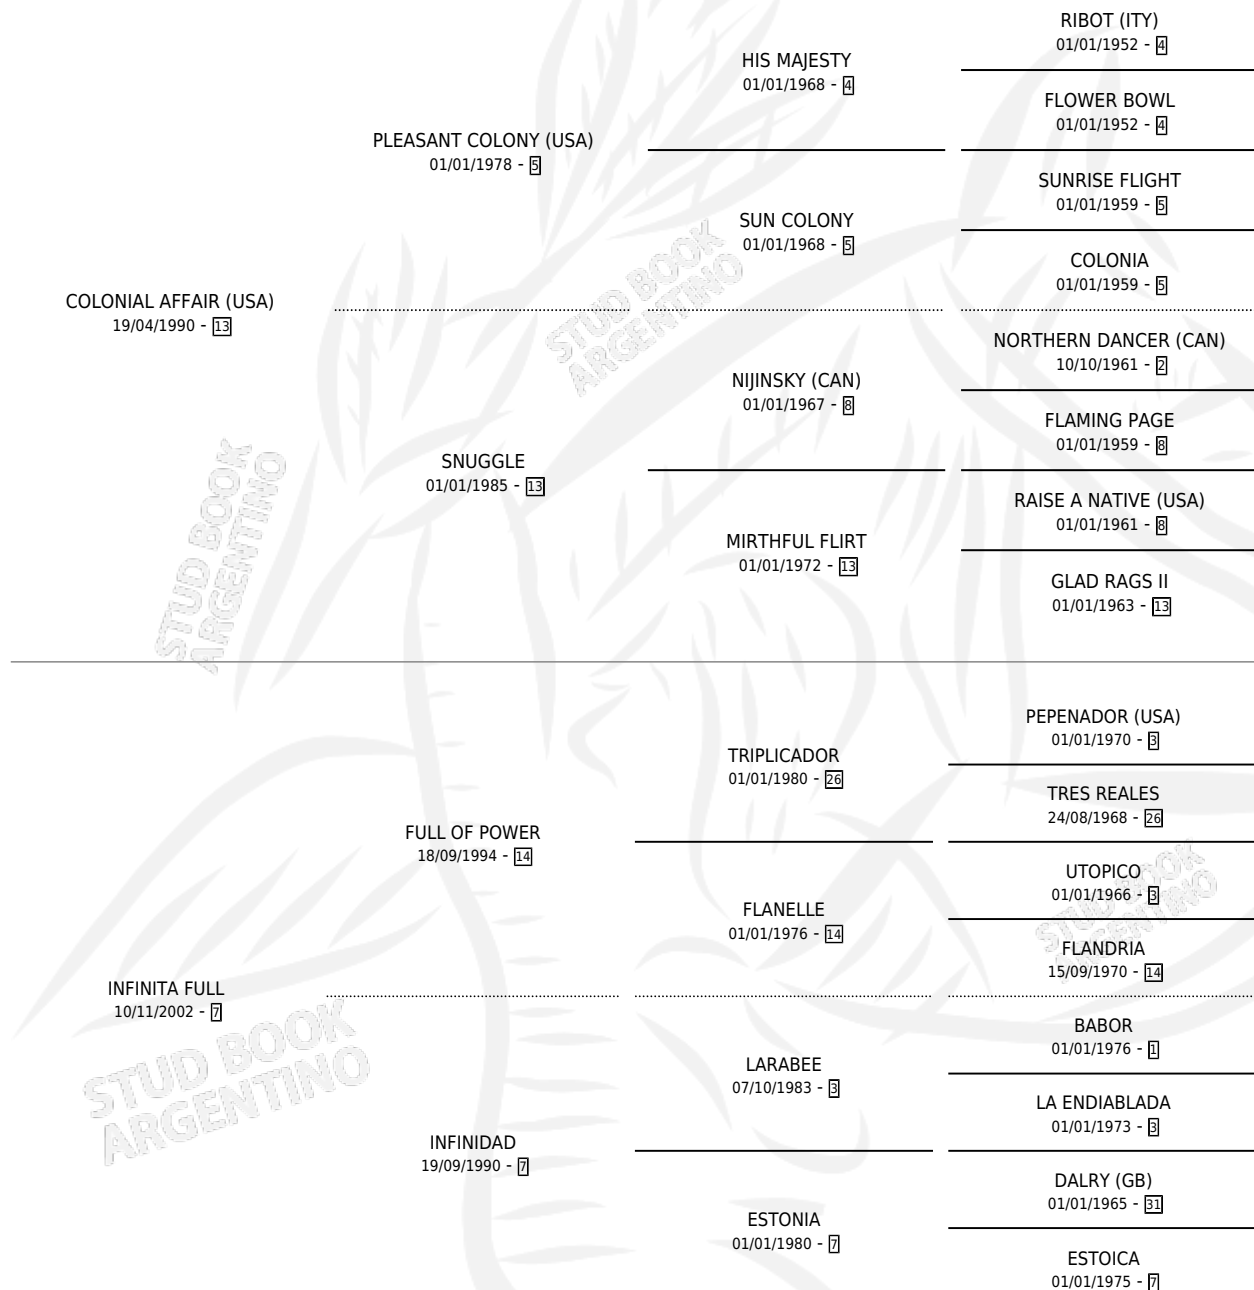

LUNA COLONIAL

por COLONIAL AFFAIR (USA) y INFINITA FULL por FULL OF POWER

Argentina · Hembra · Zaino · SP · 09/11/2009
Familia 7 · Volumen 40

ESTADO

TIPIFICACIÓN SANGUÍNEA	X
TIPIFICACIÓN POR ADN	X
PASAPORTE	X
IDENTIFICACIÓN POR MICROCHIP	X
REPRODUCTOR	X

Lugar de nacimiento: Campo particular

Criador: Capriotti Javier Eduardo

PEDIGREE

LUNA COLONIAL

Datos oficiales del Stud Book Argentino

Documento generado el 12/05/2026

studbook.org.ar